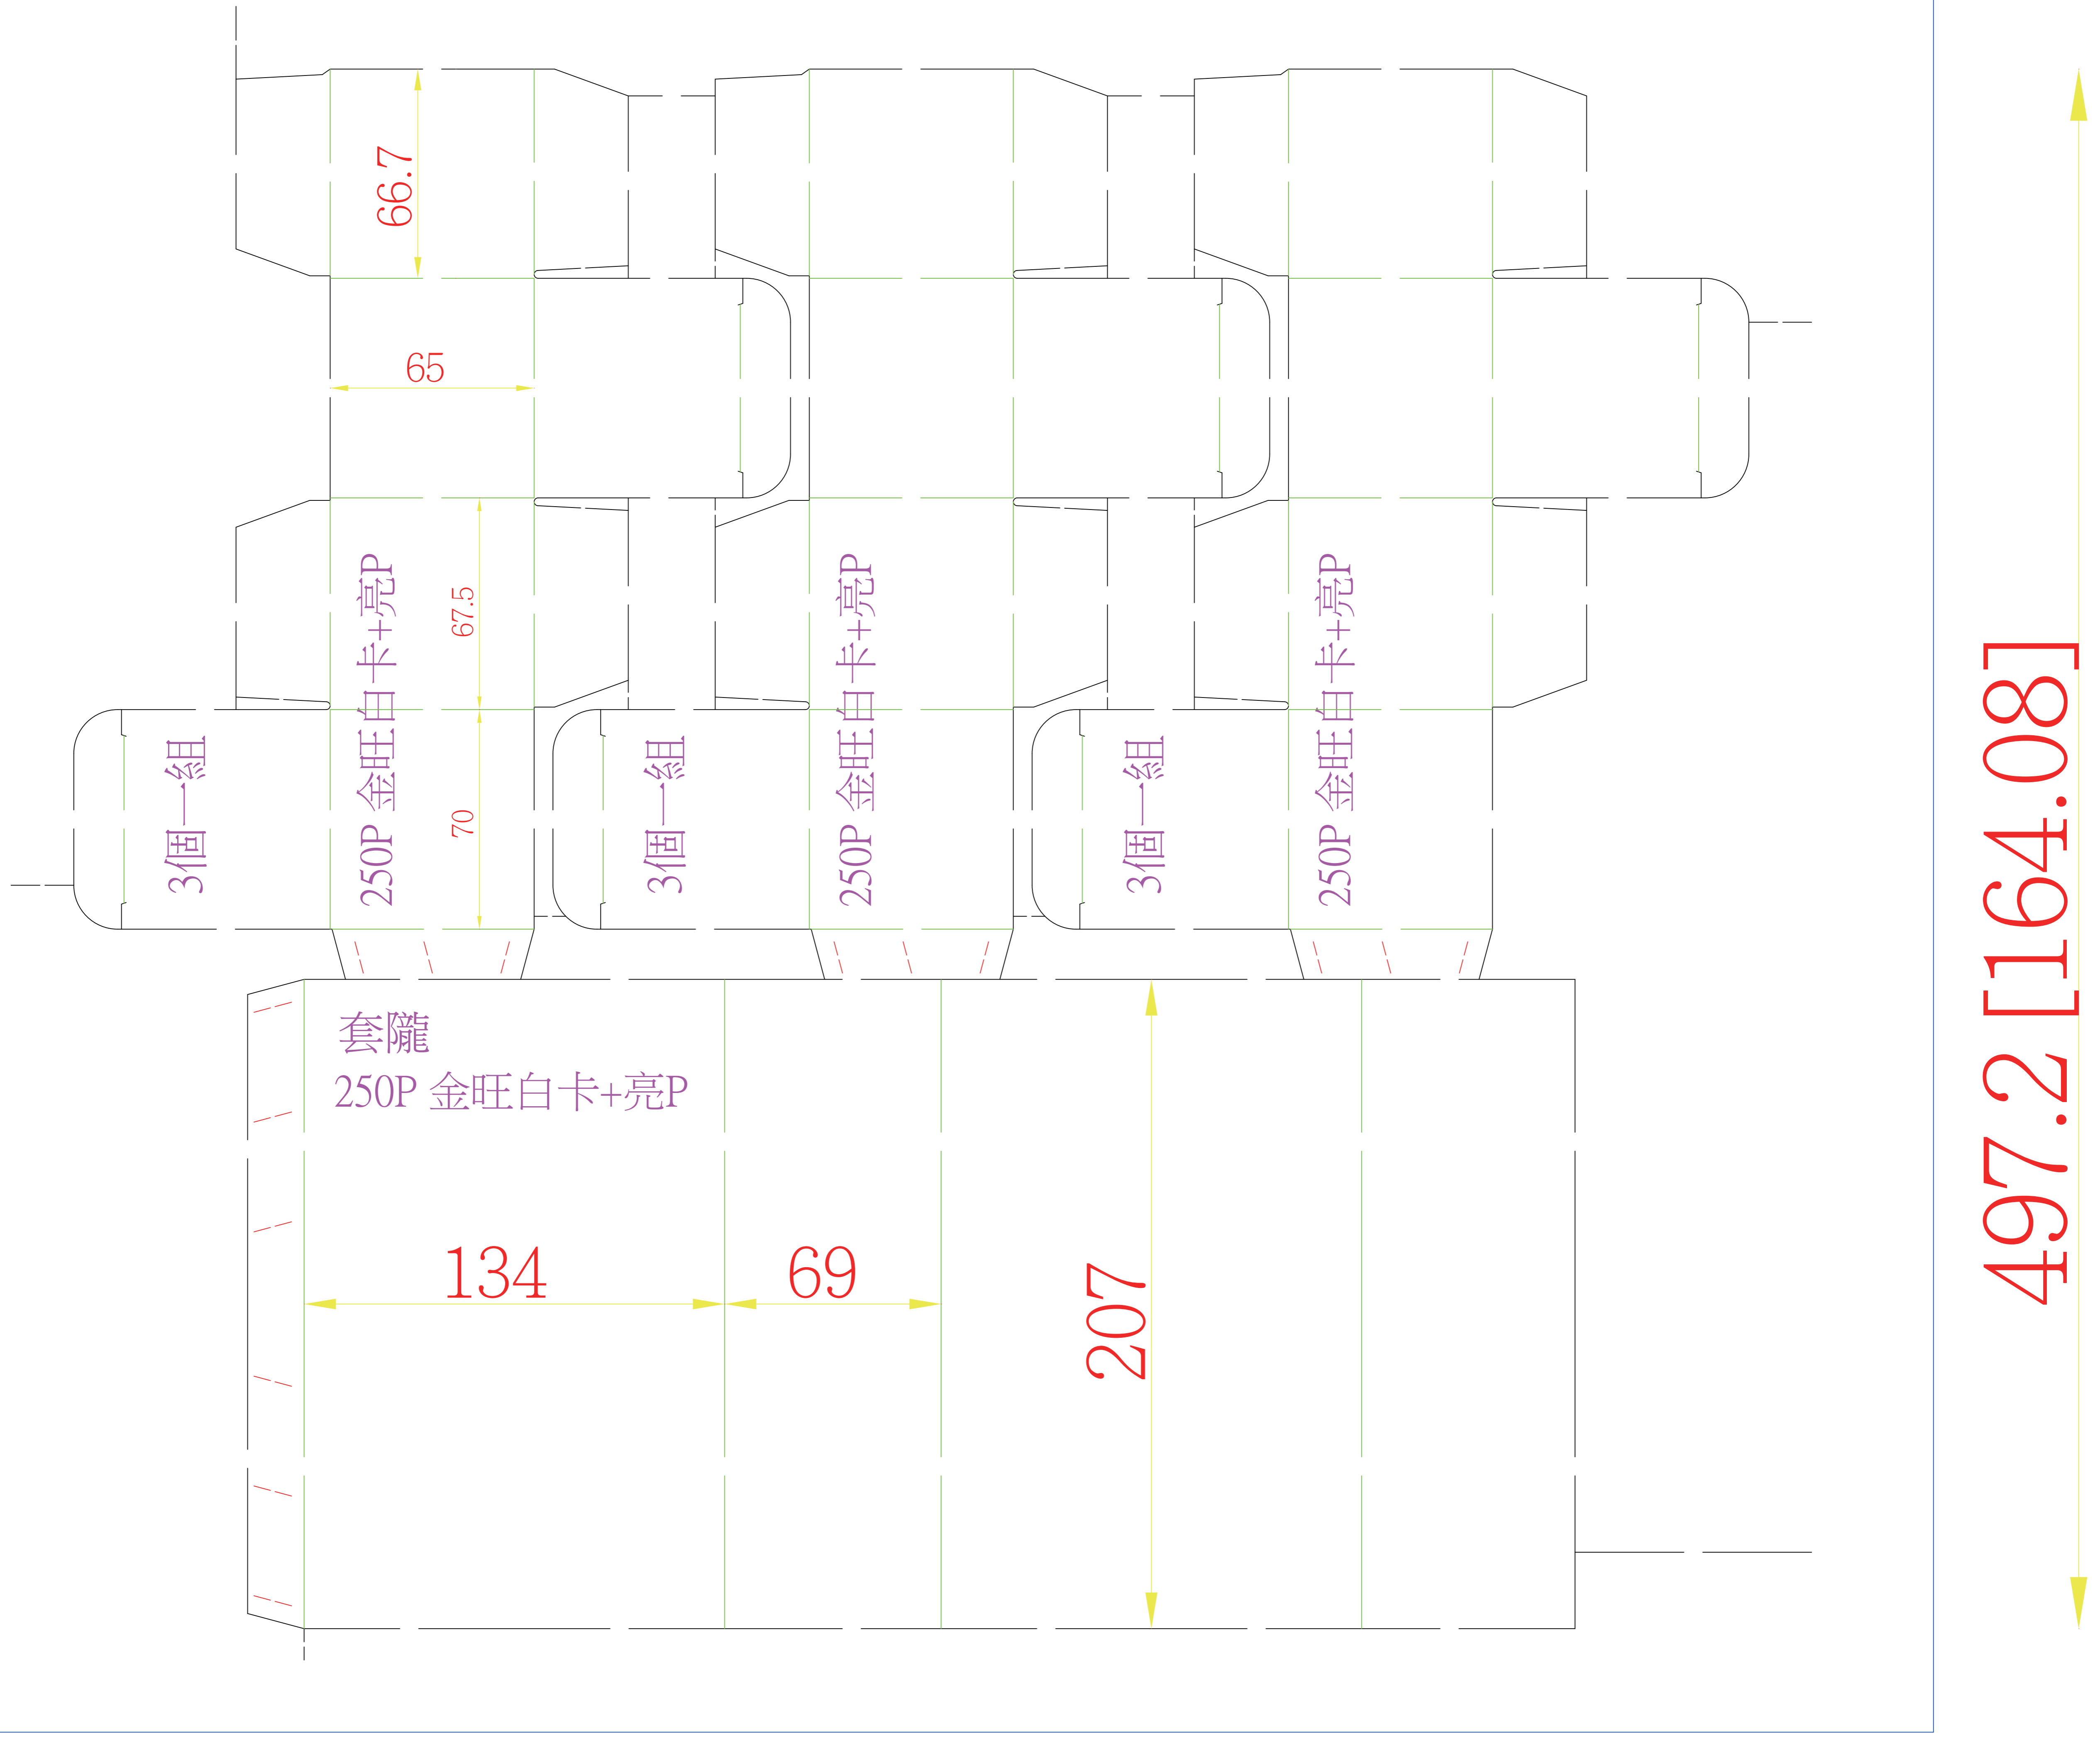

S - 4 8 5 7 1 H

印刷面朝上咬口 ↓

533.8 [176.15]

497.2 [164.08]