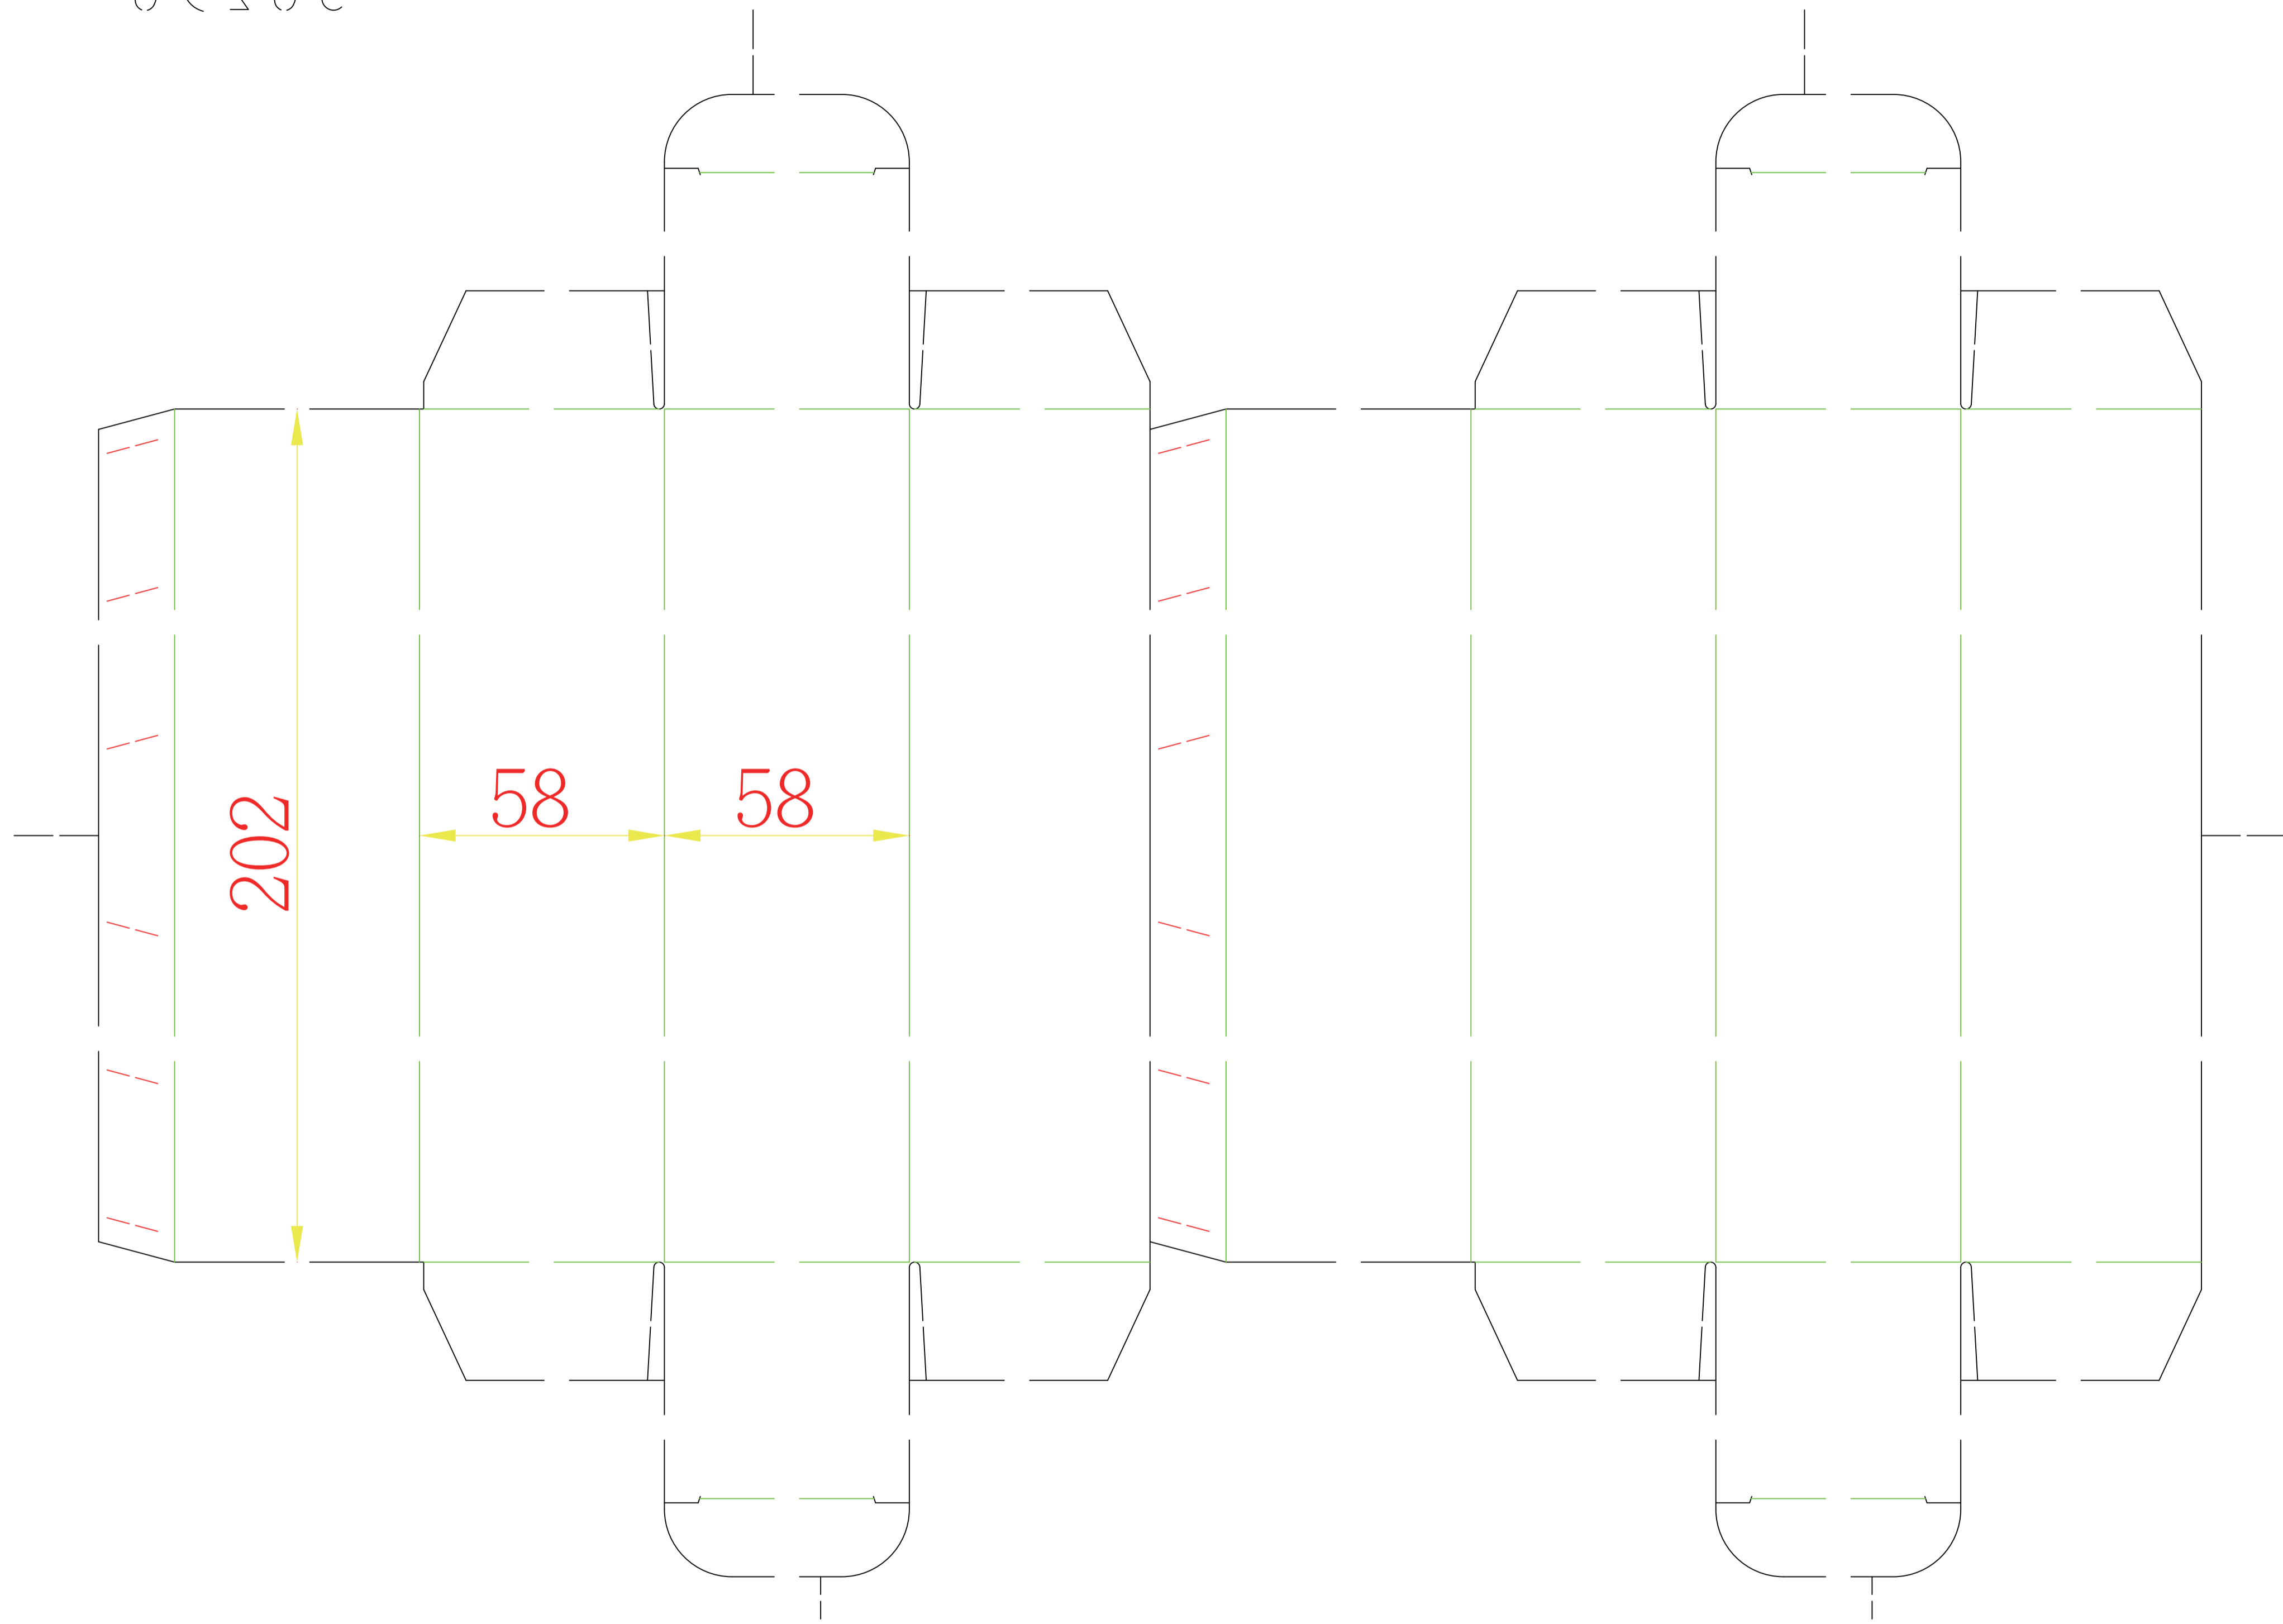

36296

普通盒

5.8x5.8x20.2cm

二模

105.07.14

∂ ∂ ∂ ∂ ∂

202

58

58

351 [115.83]

498 [164.34]

印刷面朝上
↓