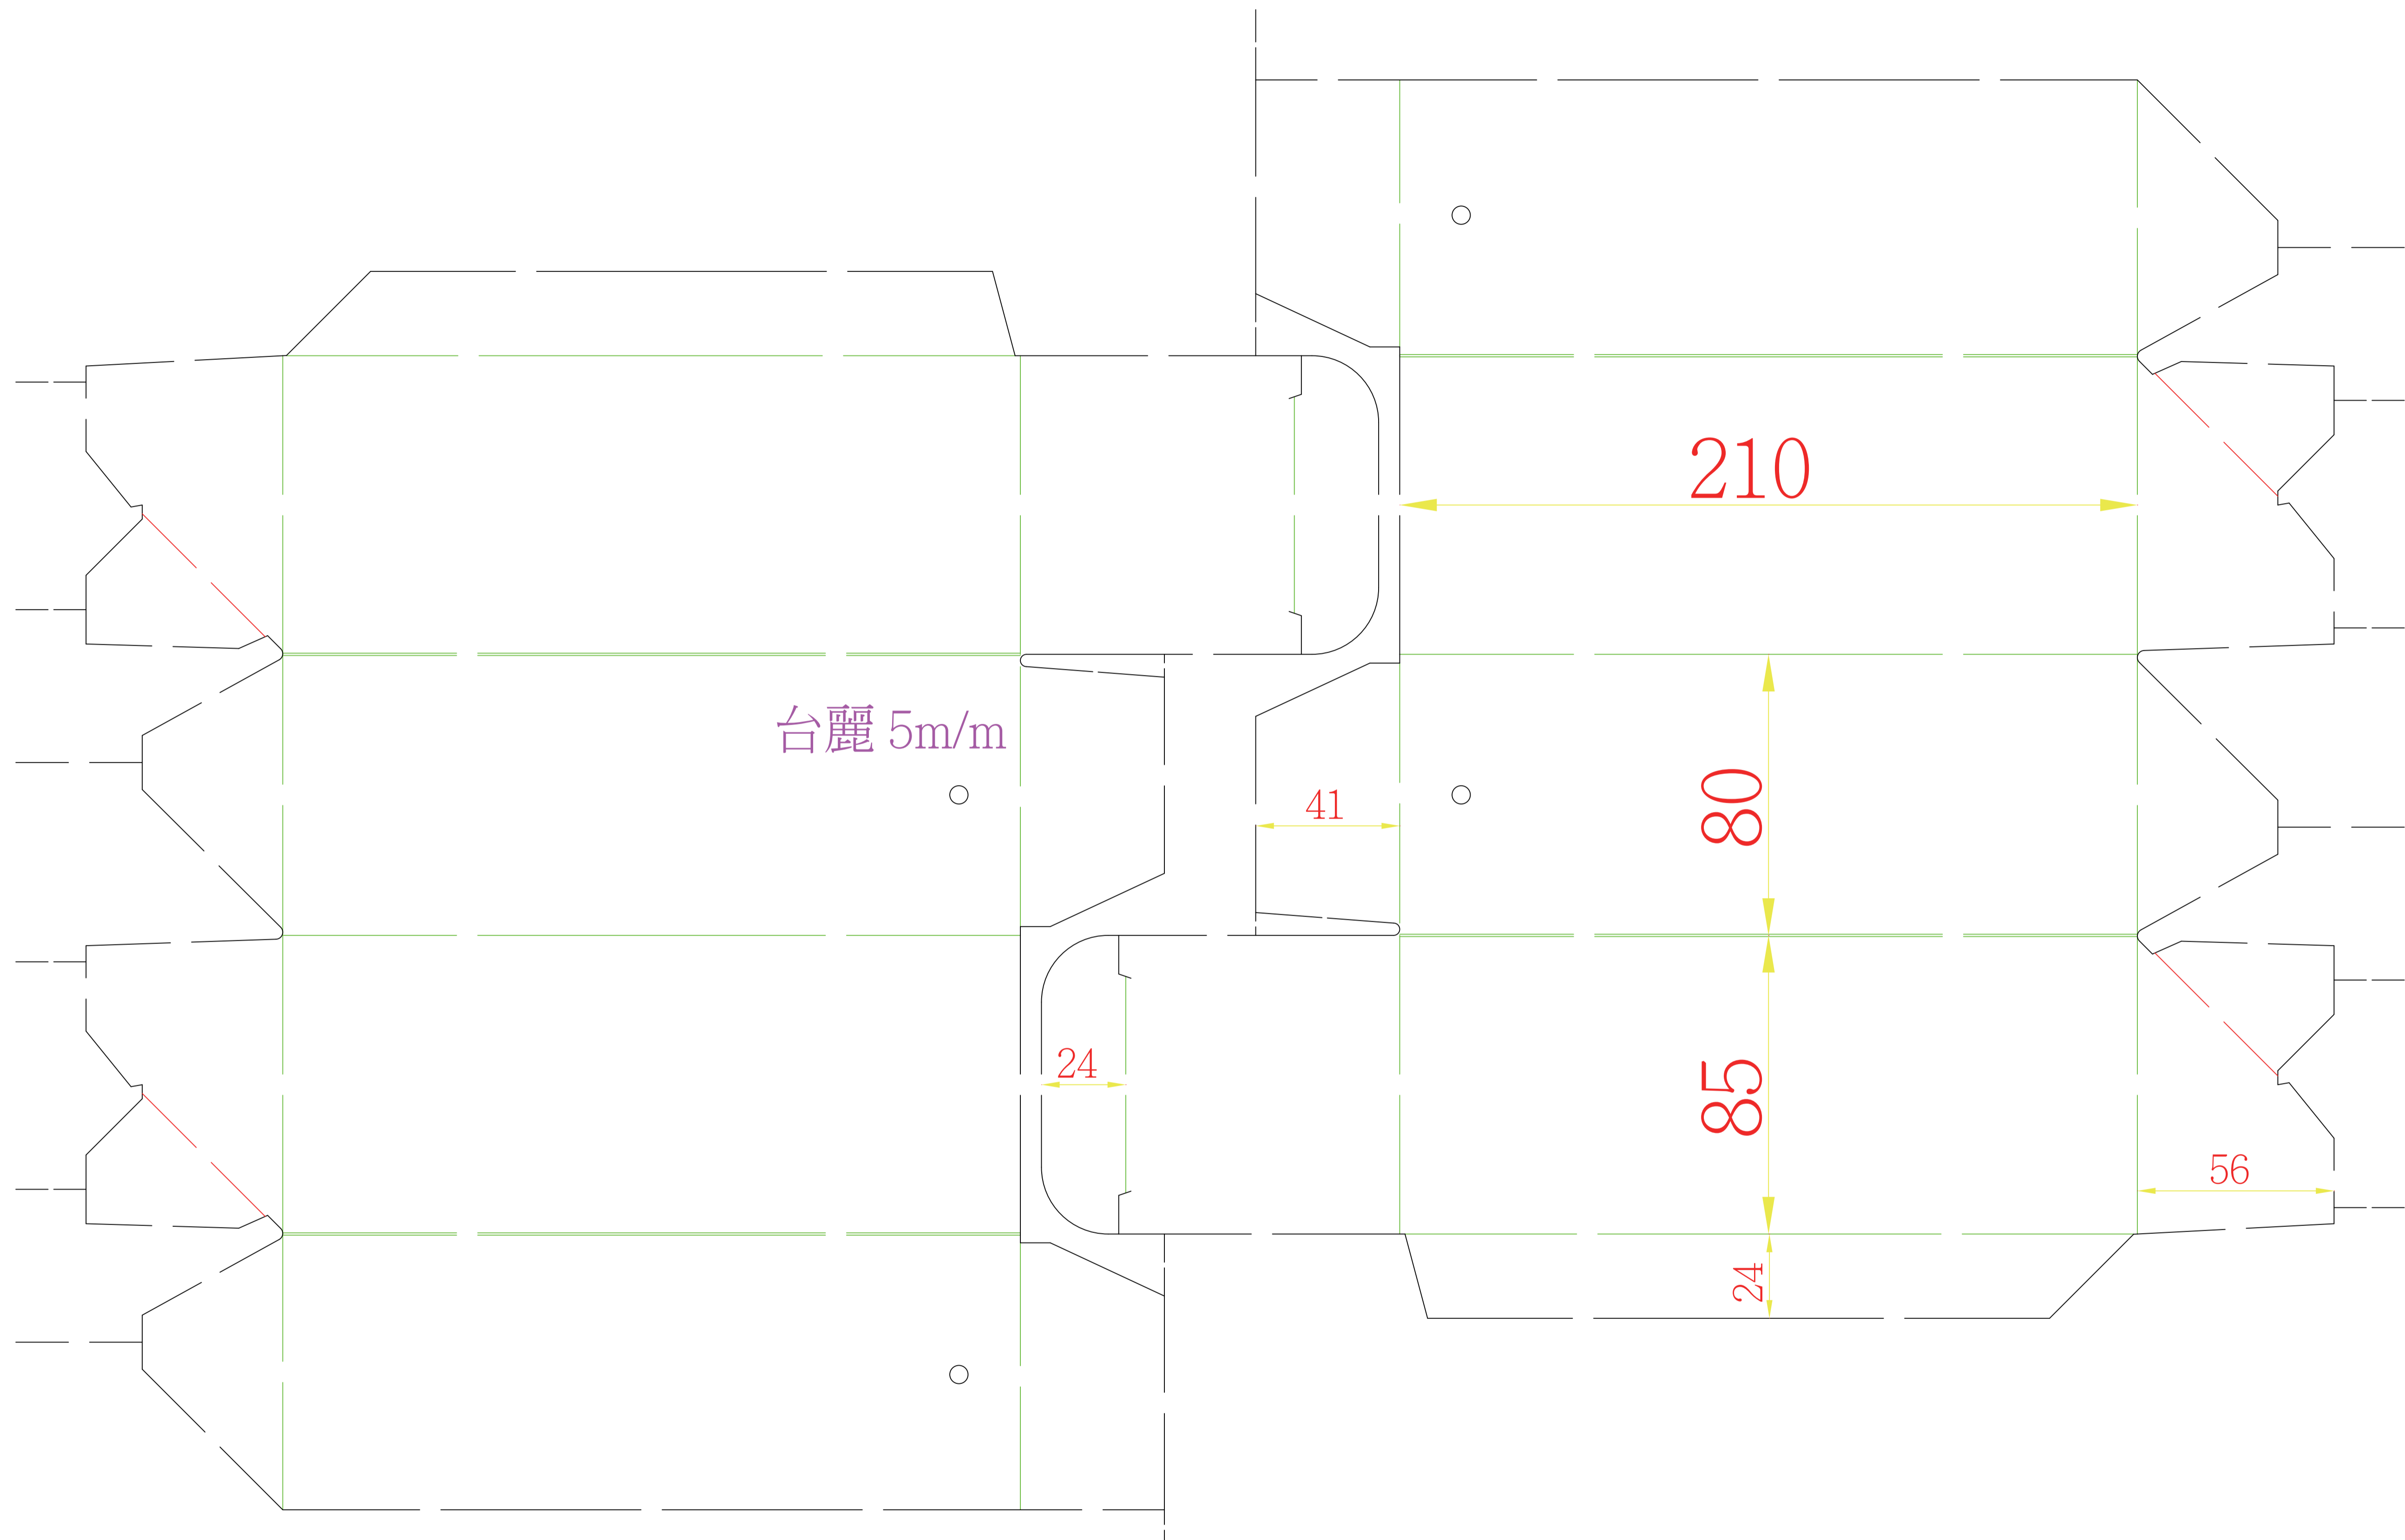

35767 8.5x8x21cm 二模 105.04.01

35767

台麗 5m/m

210

80

41

85

24

56

24

407 [134.31]

印刷面朝上咬口 ↓

640 [211.20]