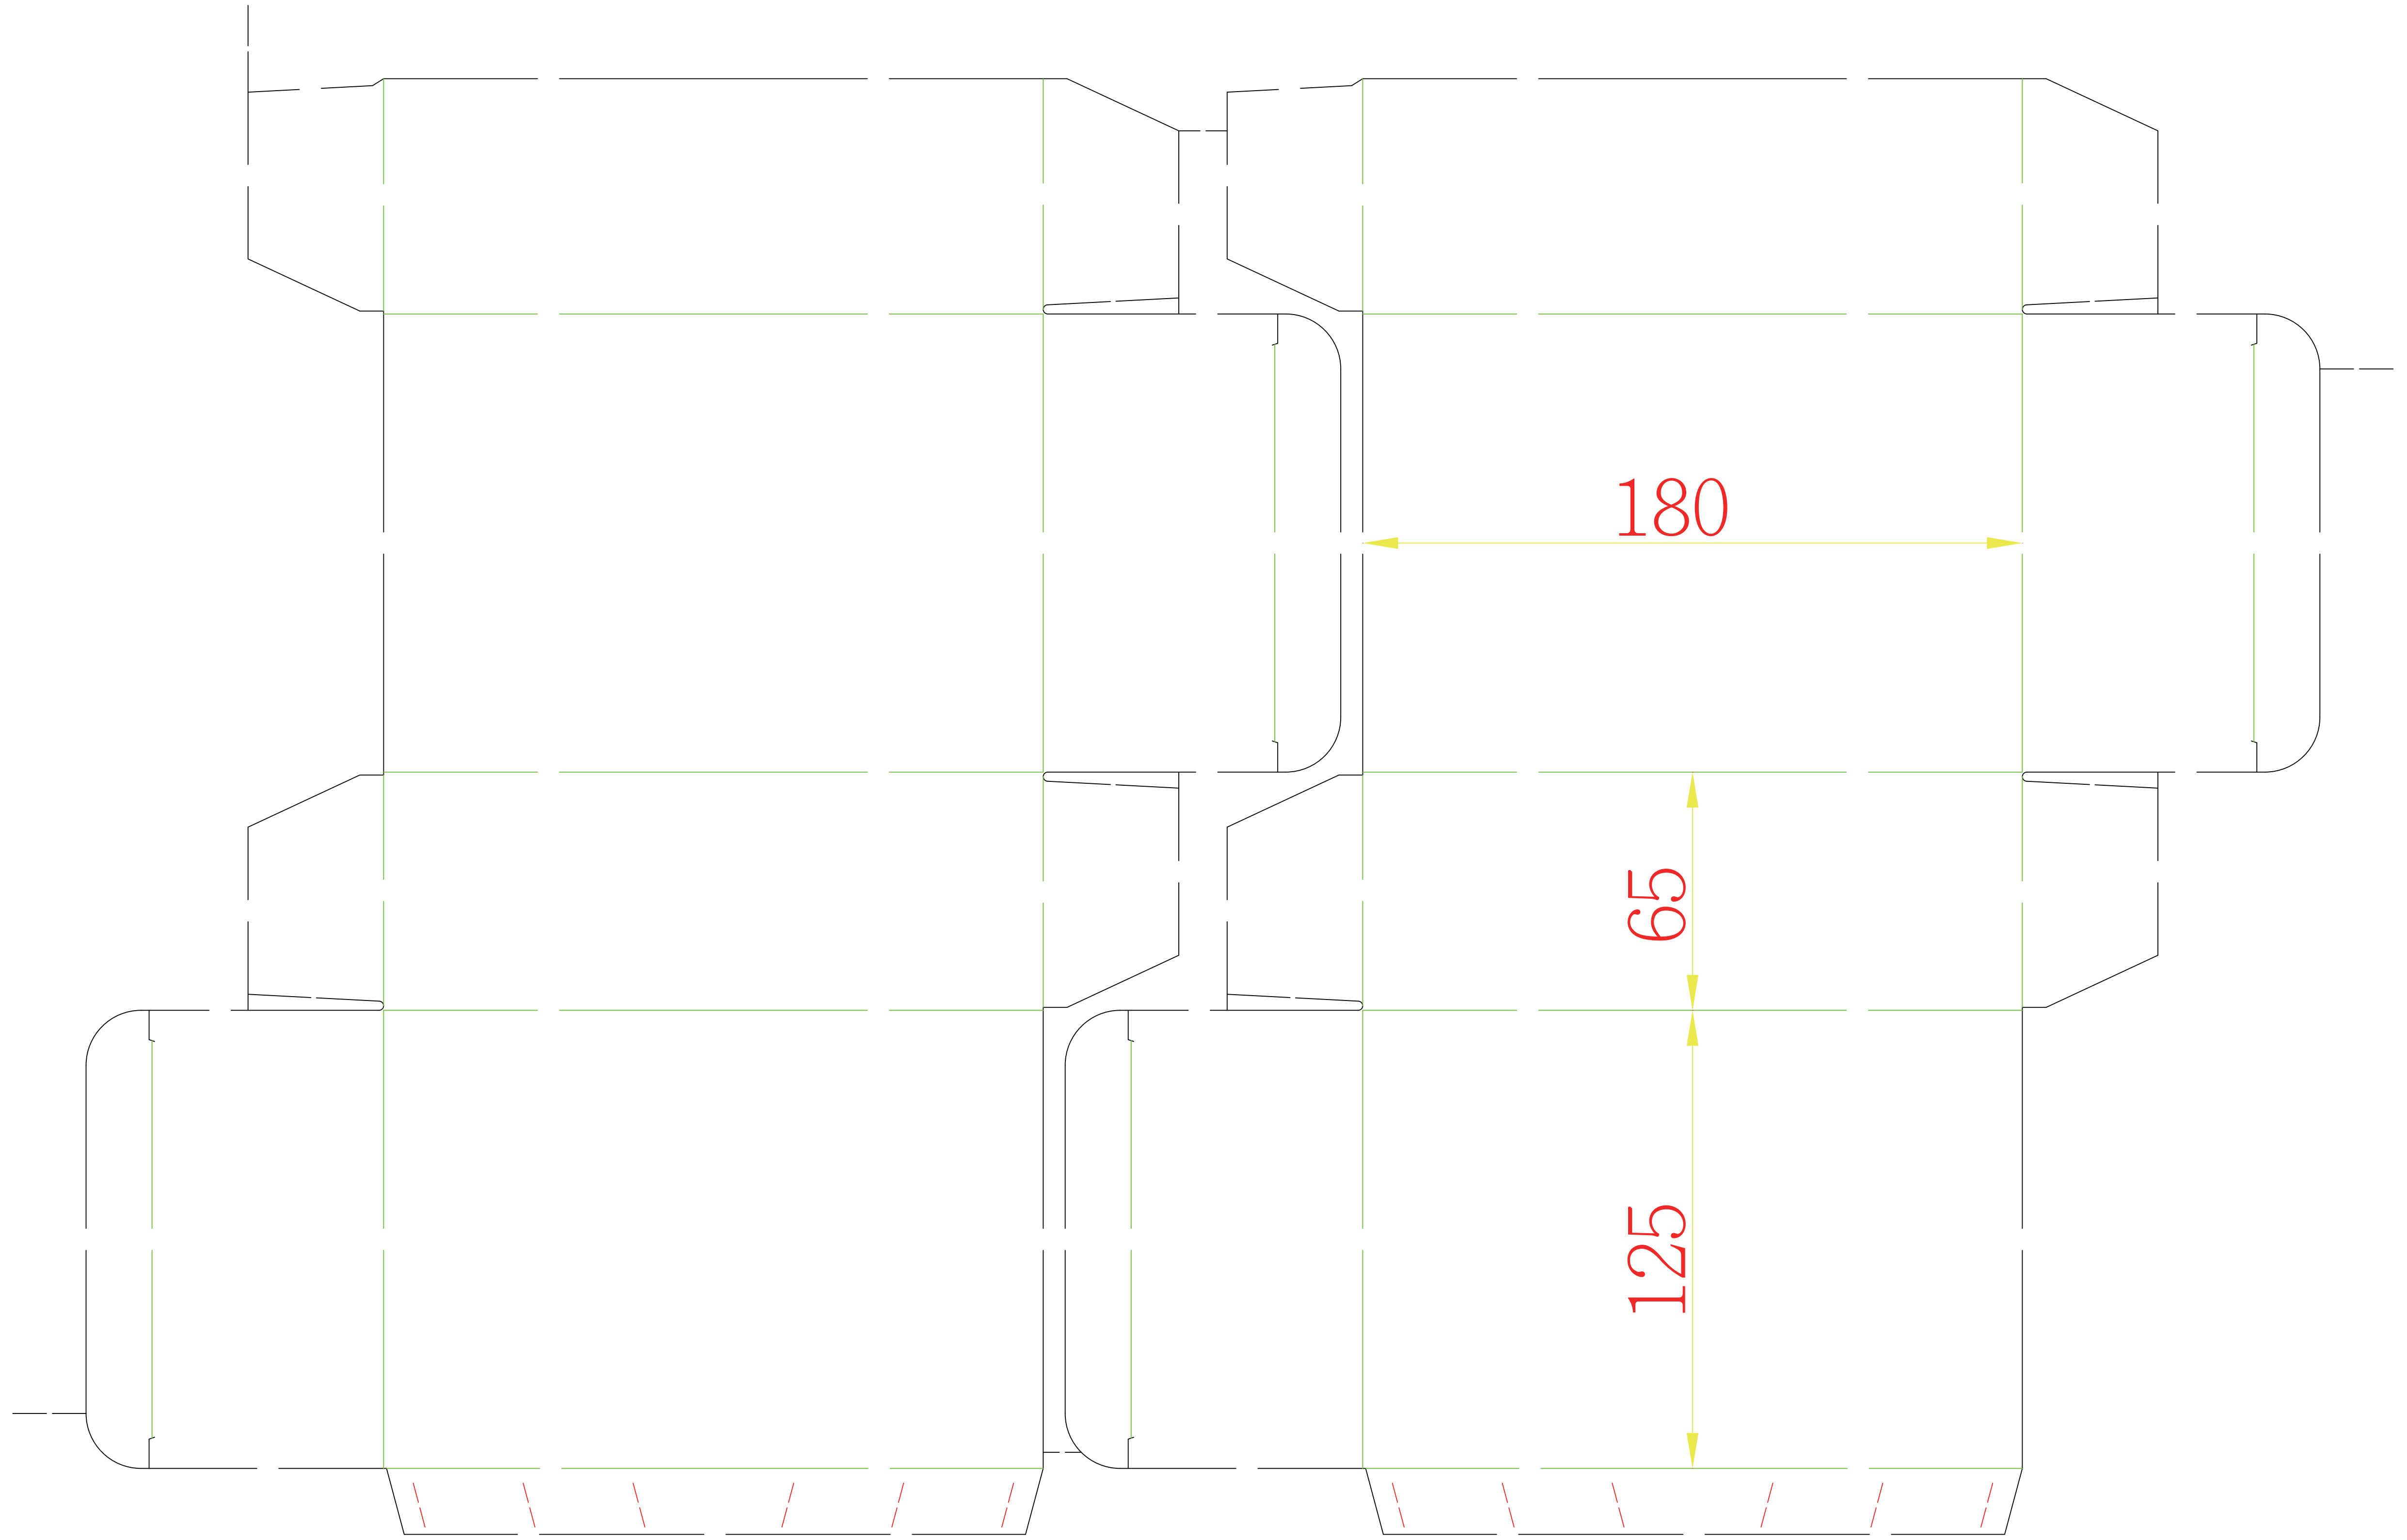

G15462-1 12.5x6.5x18cm 二模 105.06.18

Y14021

印刷面朝上咬口↓

609.6 [201.17]

397.2 [131.08]