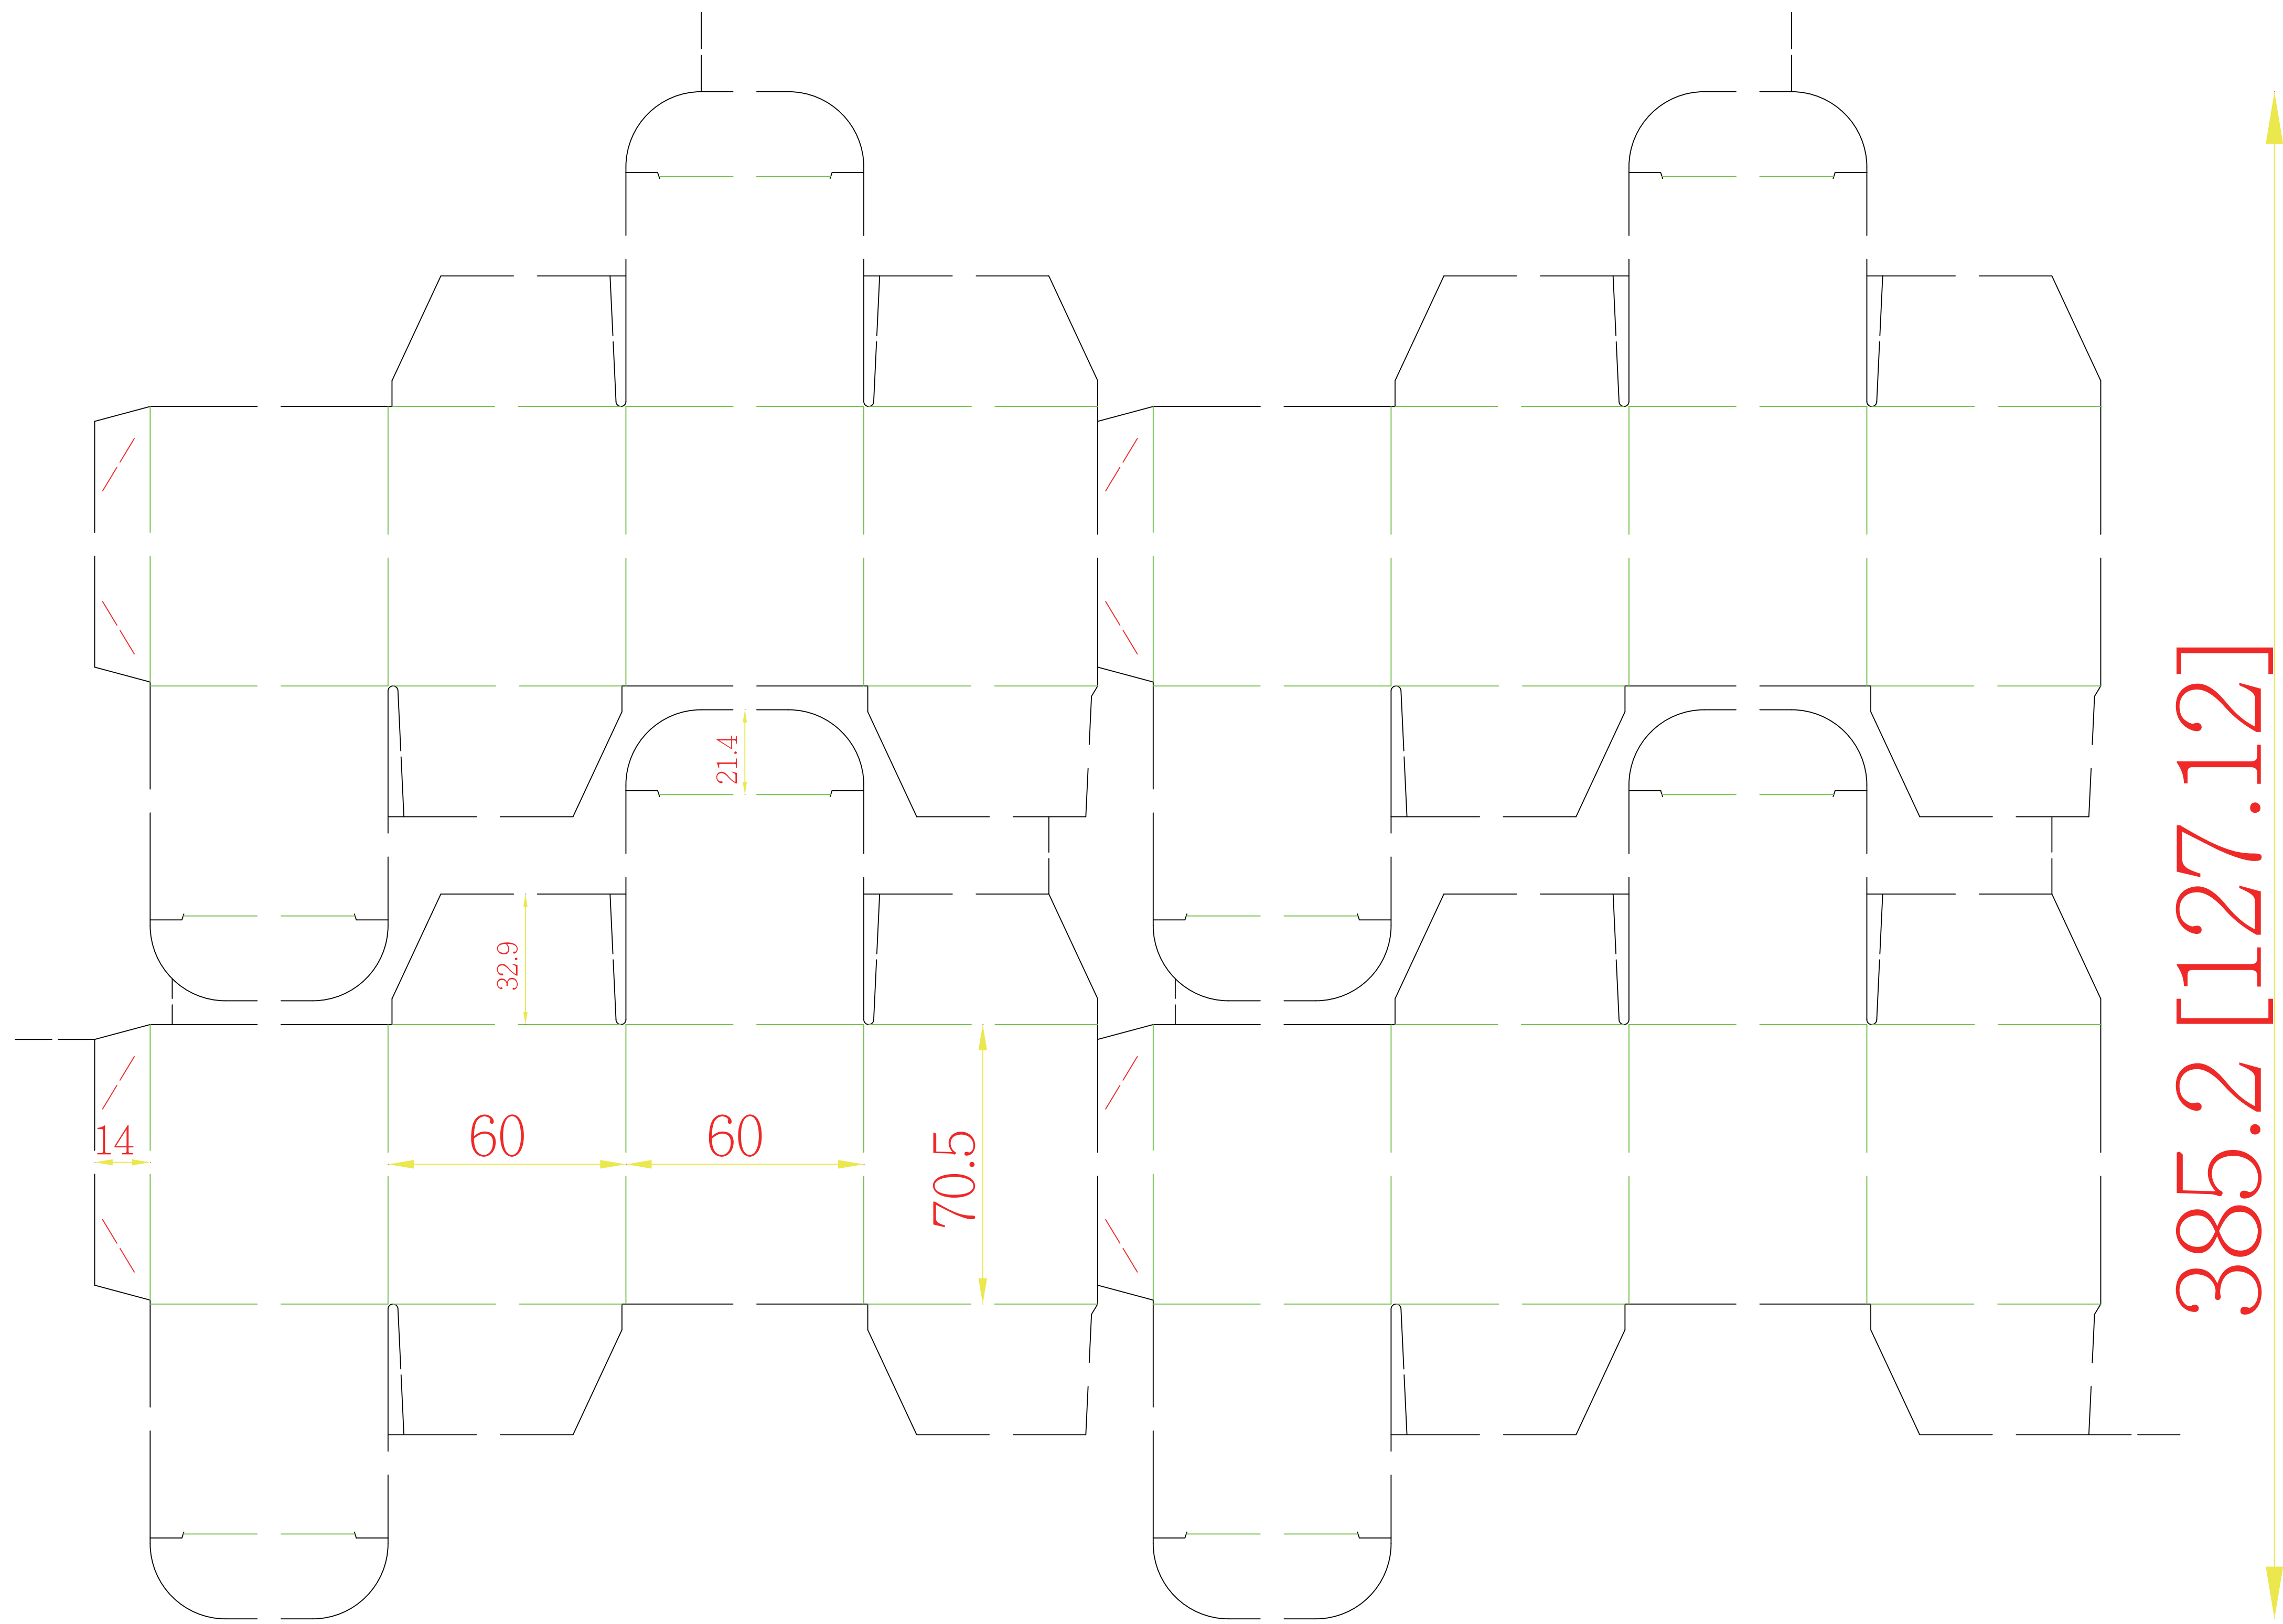

G13149 6x6x7.05cm 四模 105.04.15

0 4 1 8 1 0

印刷面朝上咬口
↓

506 [166.98]

385.2 [127.12]