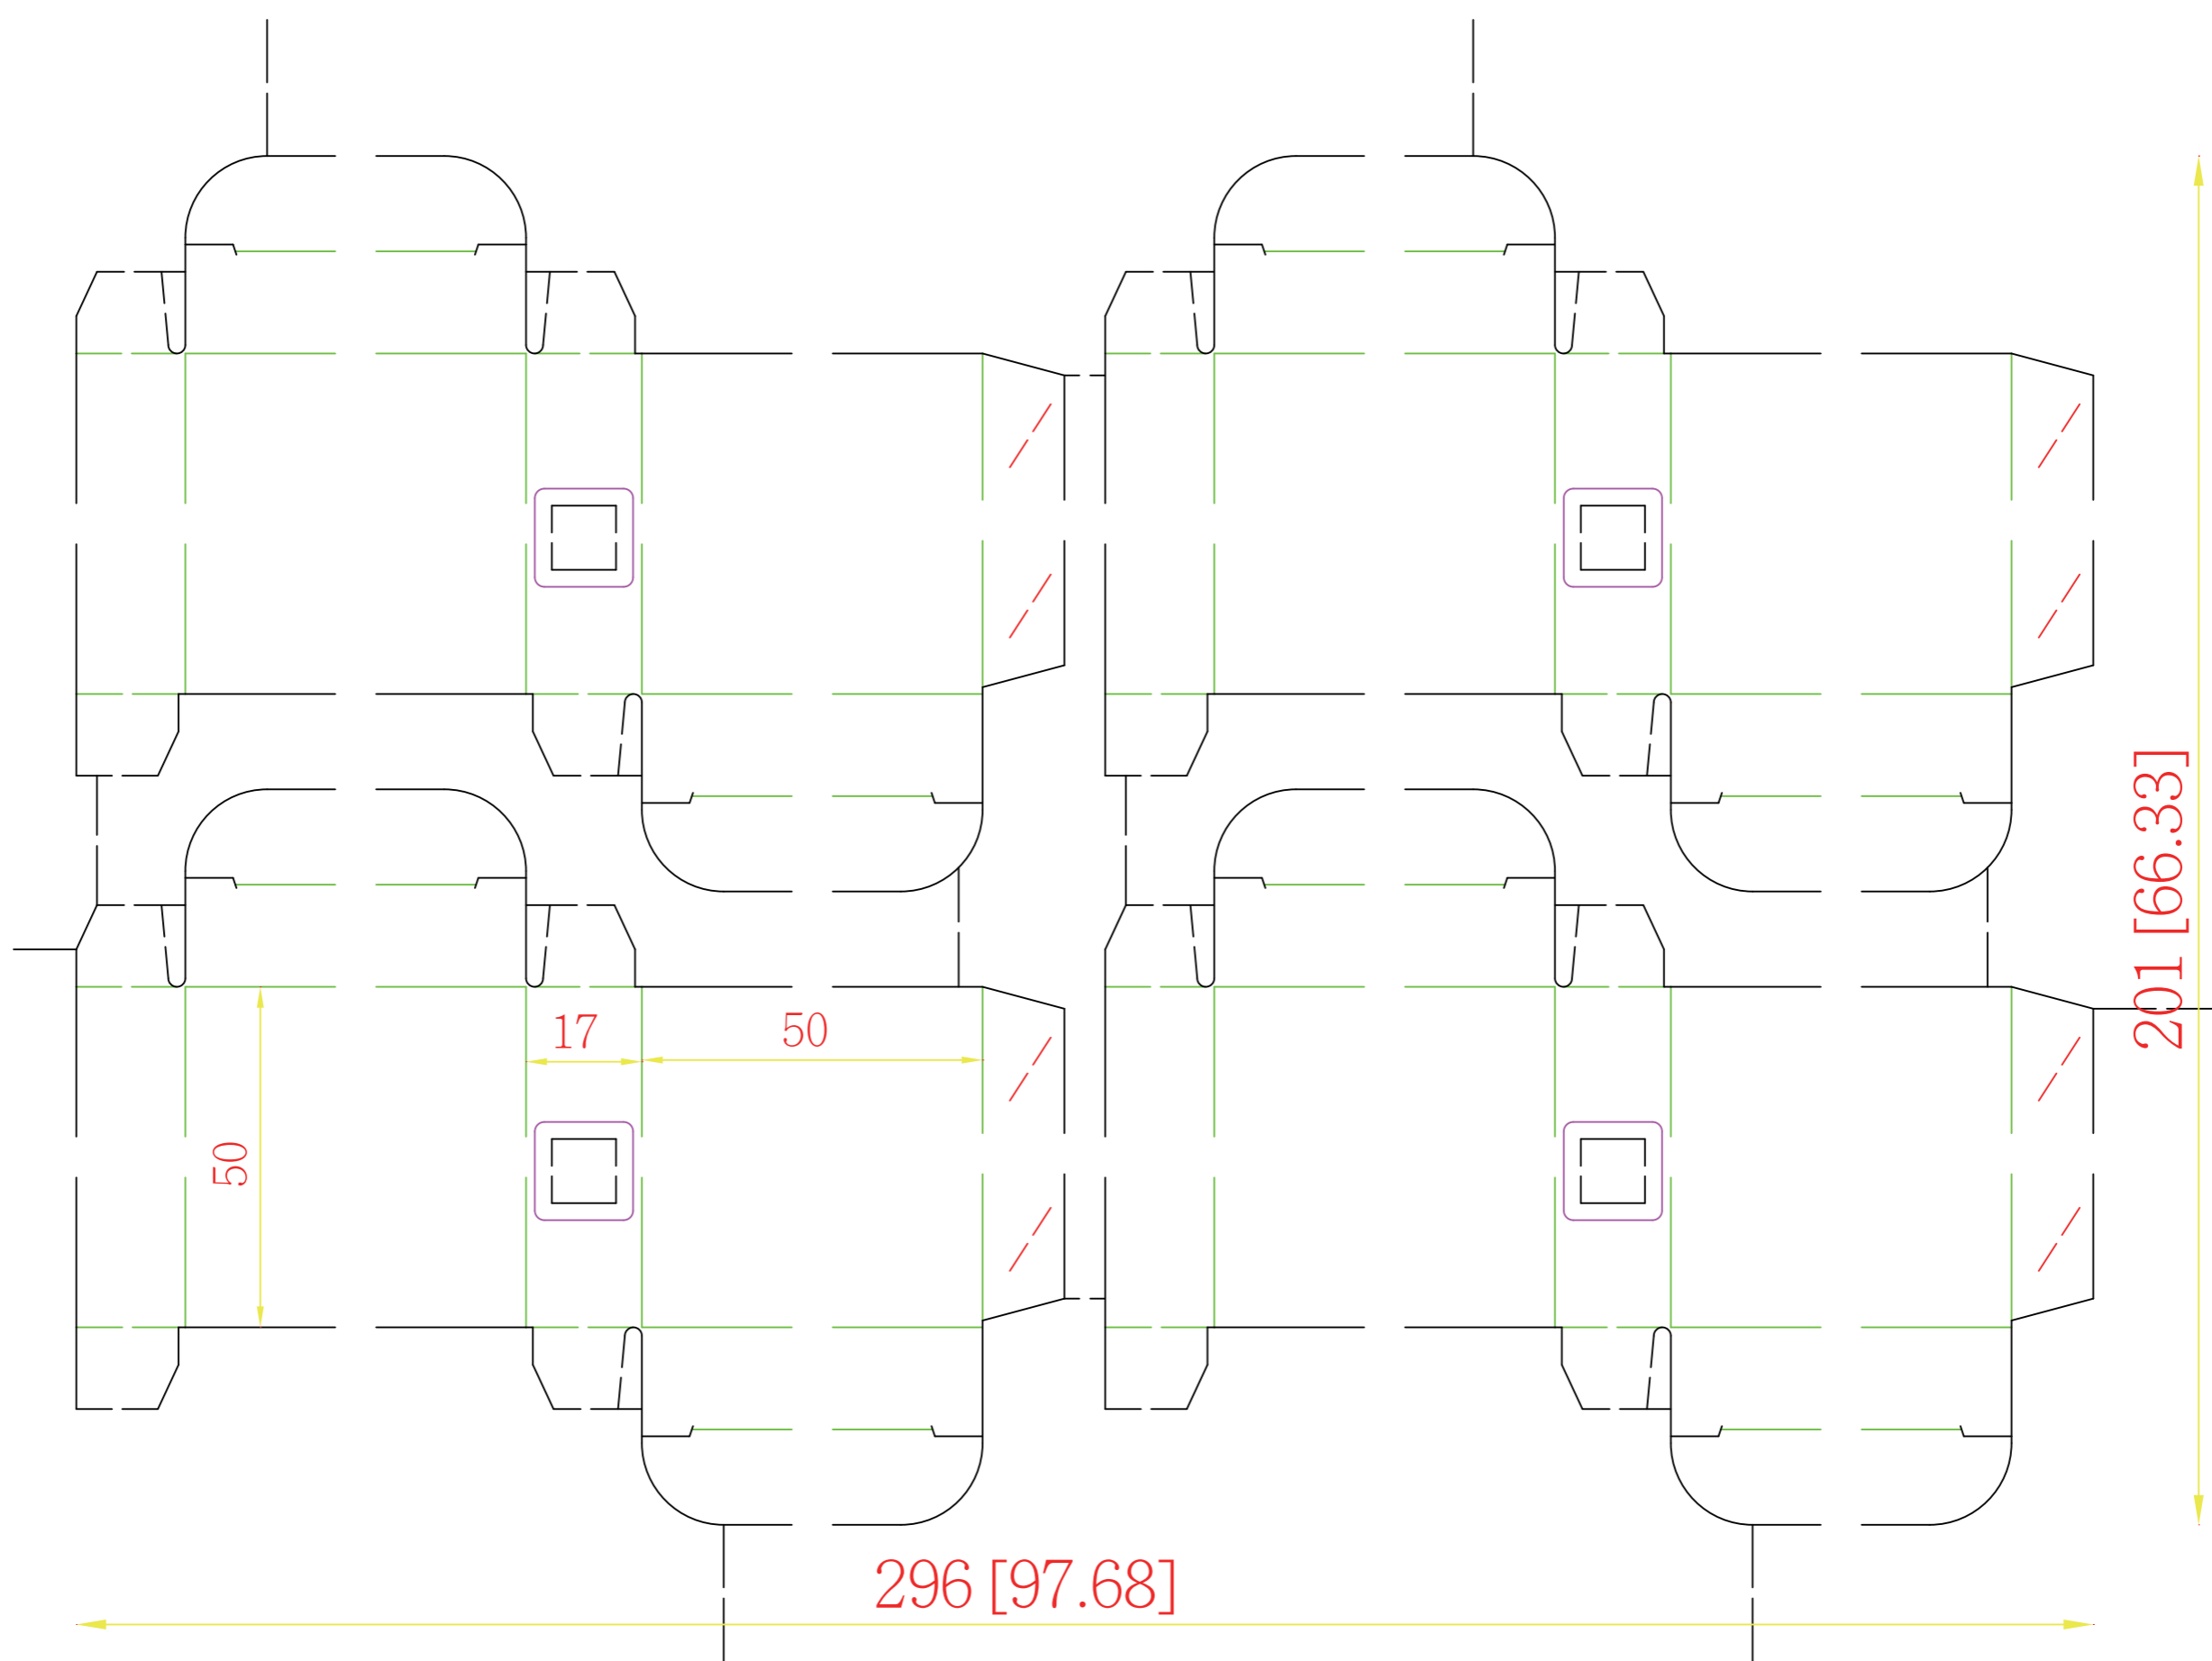

A12160

5x1.7x5cm

四模

104.08.04

0 2 1 S 1 A

印刷面朝上咬口↓