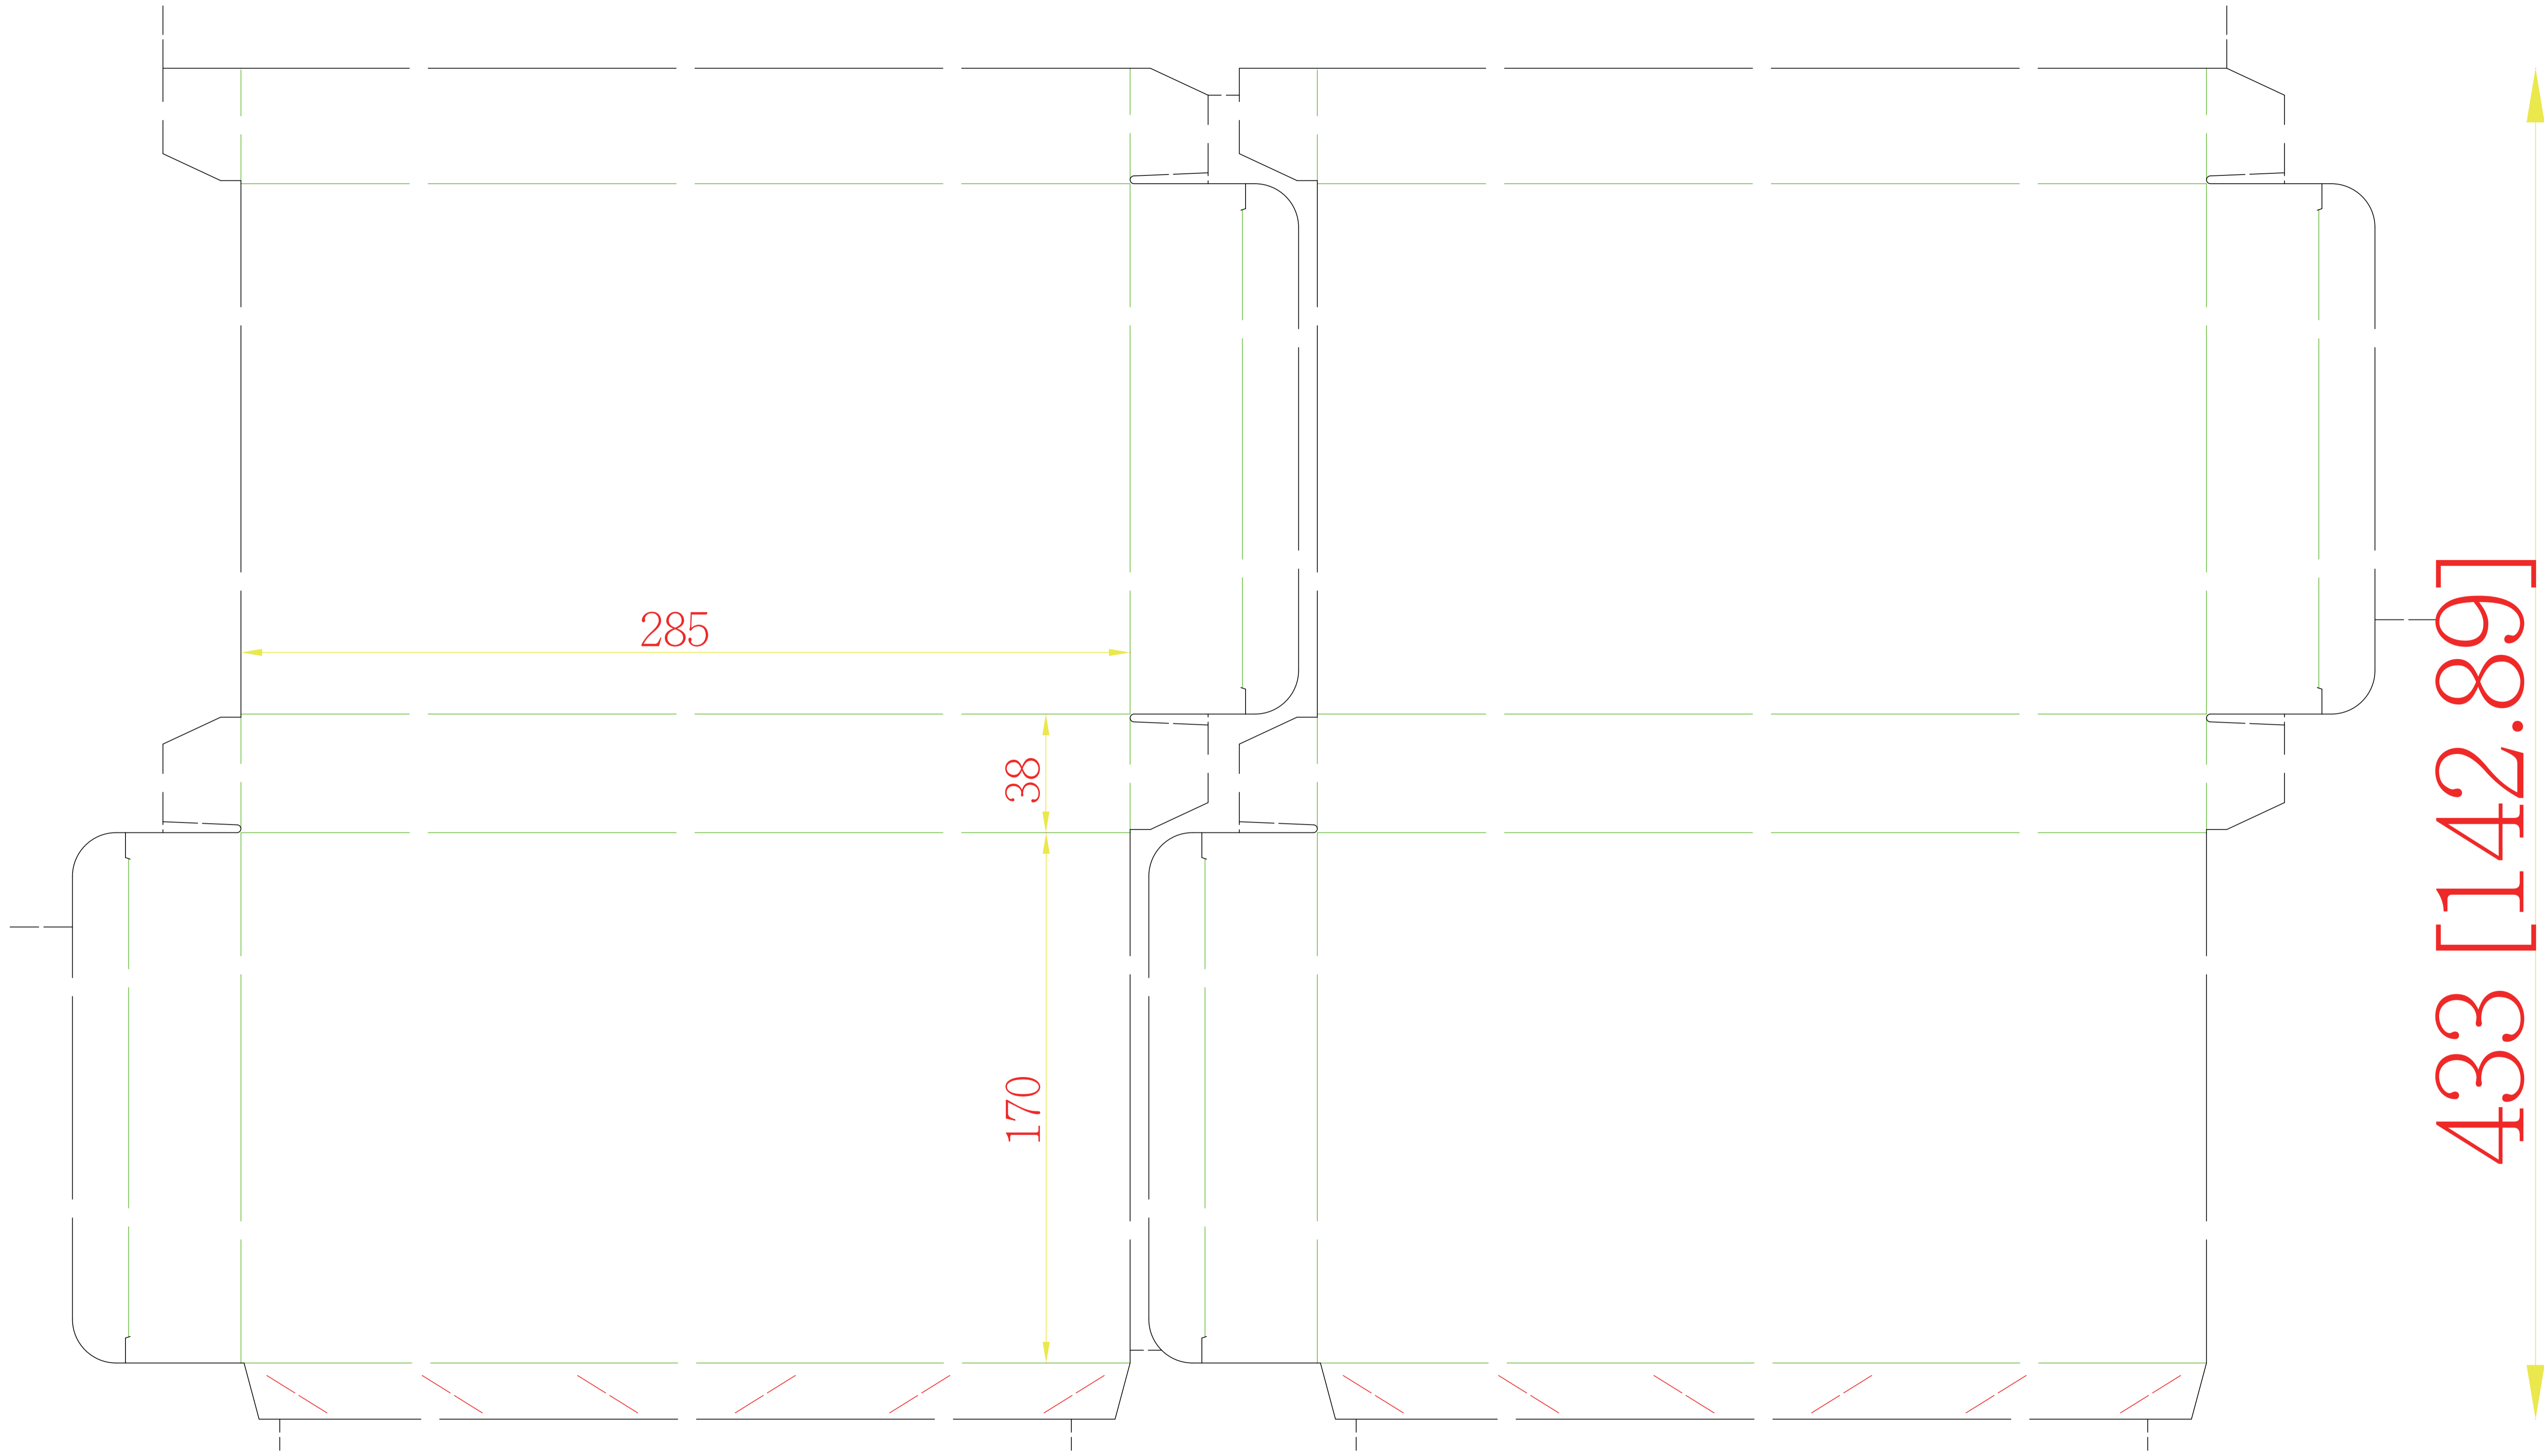

H15993 17x3.8x28.5cm 二模 紙質:340單T+OPP 104.06.25

εεεεεεεε

印刷面朝上咬口↓

738 [243.54]

433 [142.89]