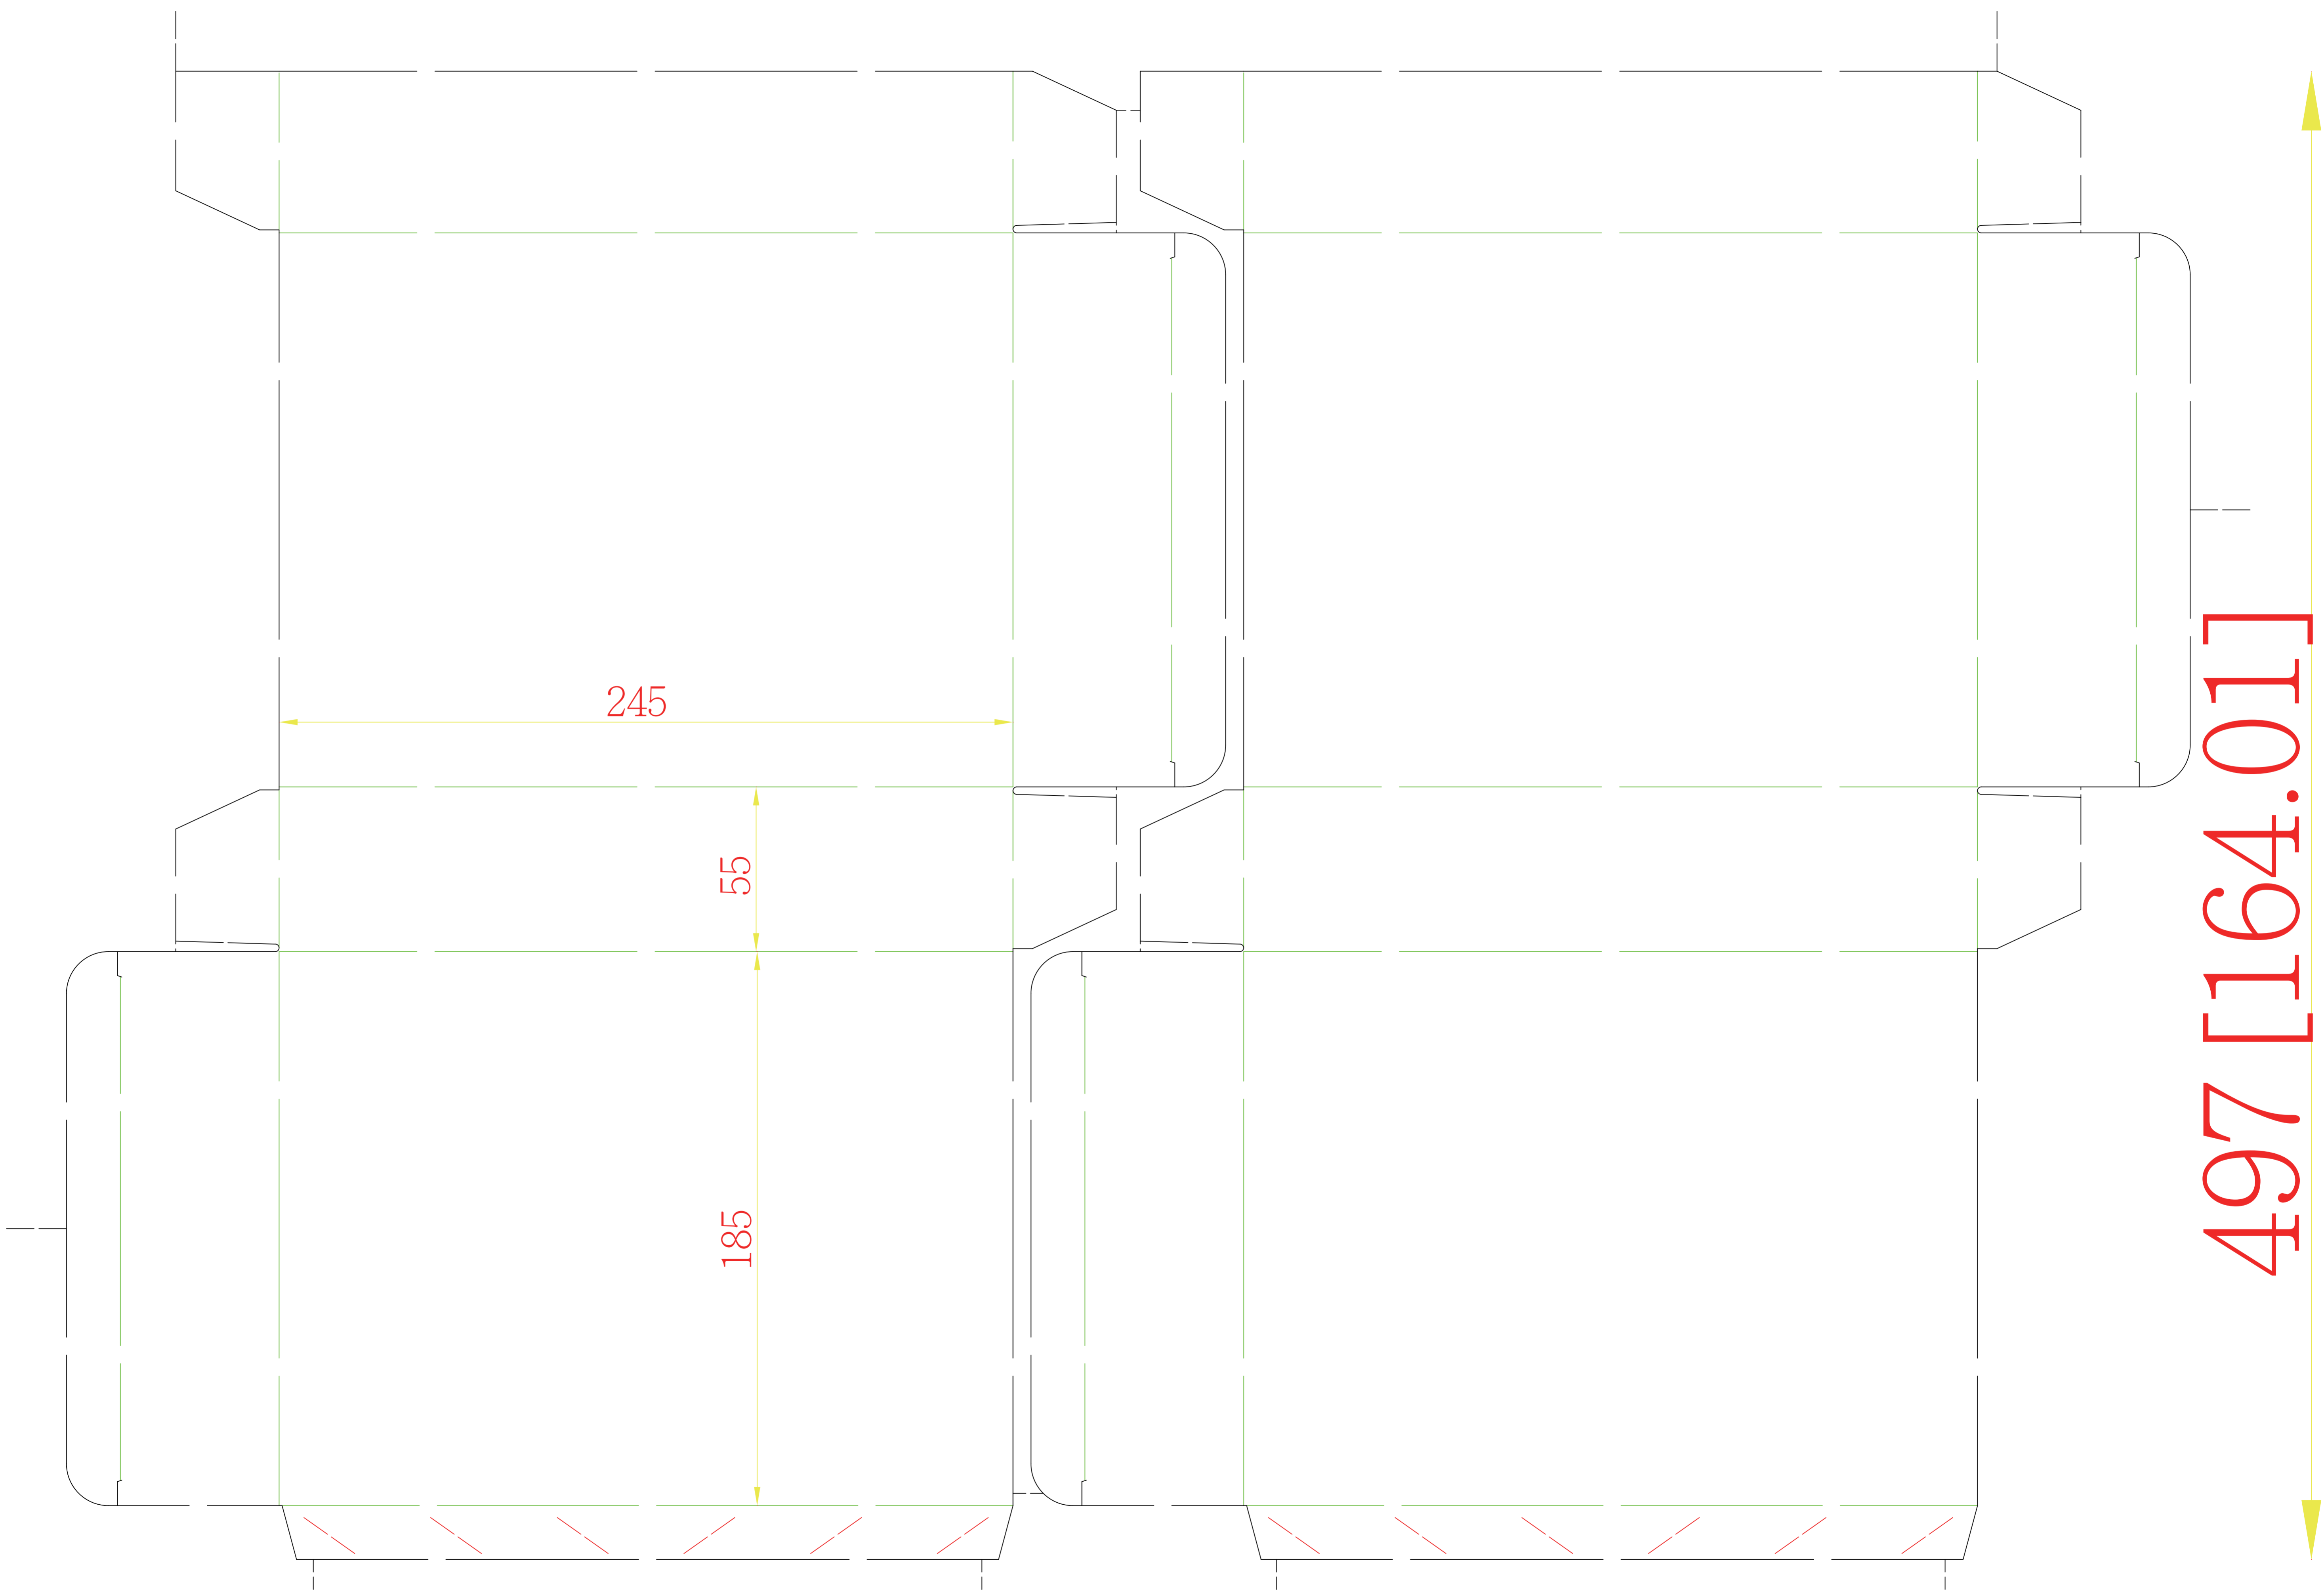

G12473

18.5x5.5x24.5cm

二模

紙質:340單T+OPP

104.06.25

ε 7 4 2 1 0

印刷面朝上咬口 ↓

245

55

185

497 [164.01]

709 [233.97]