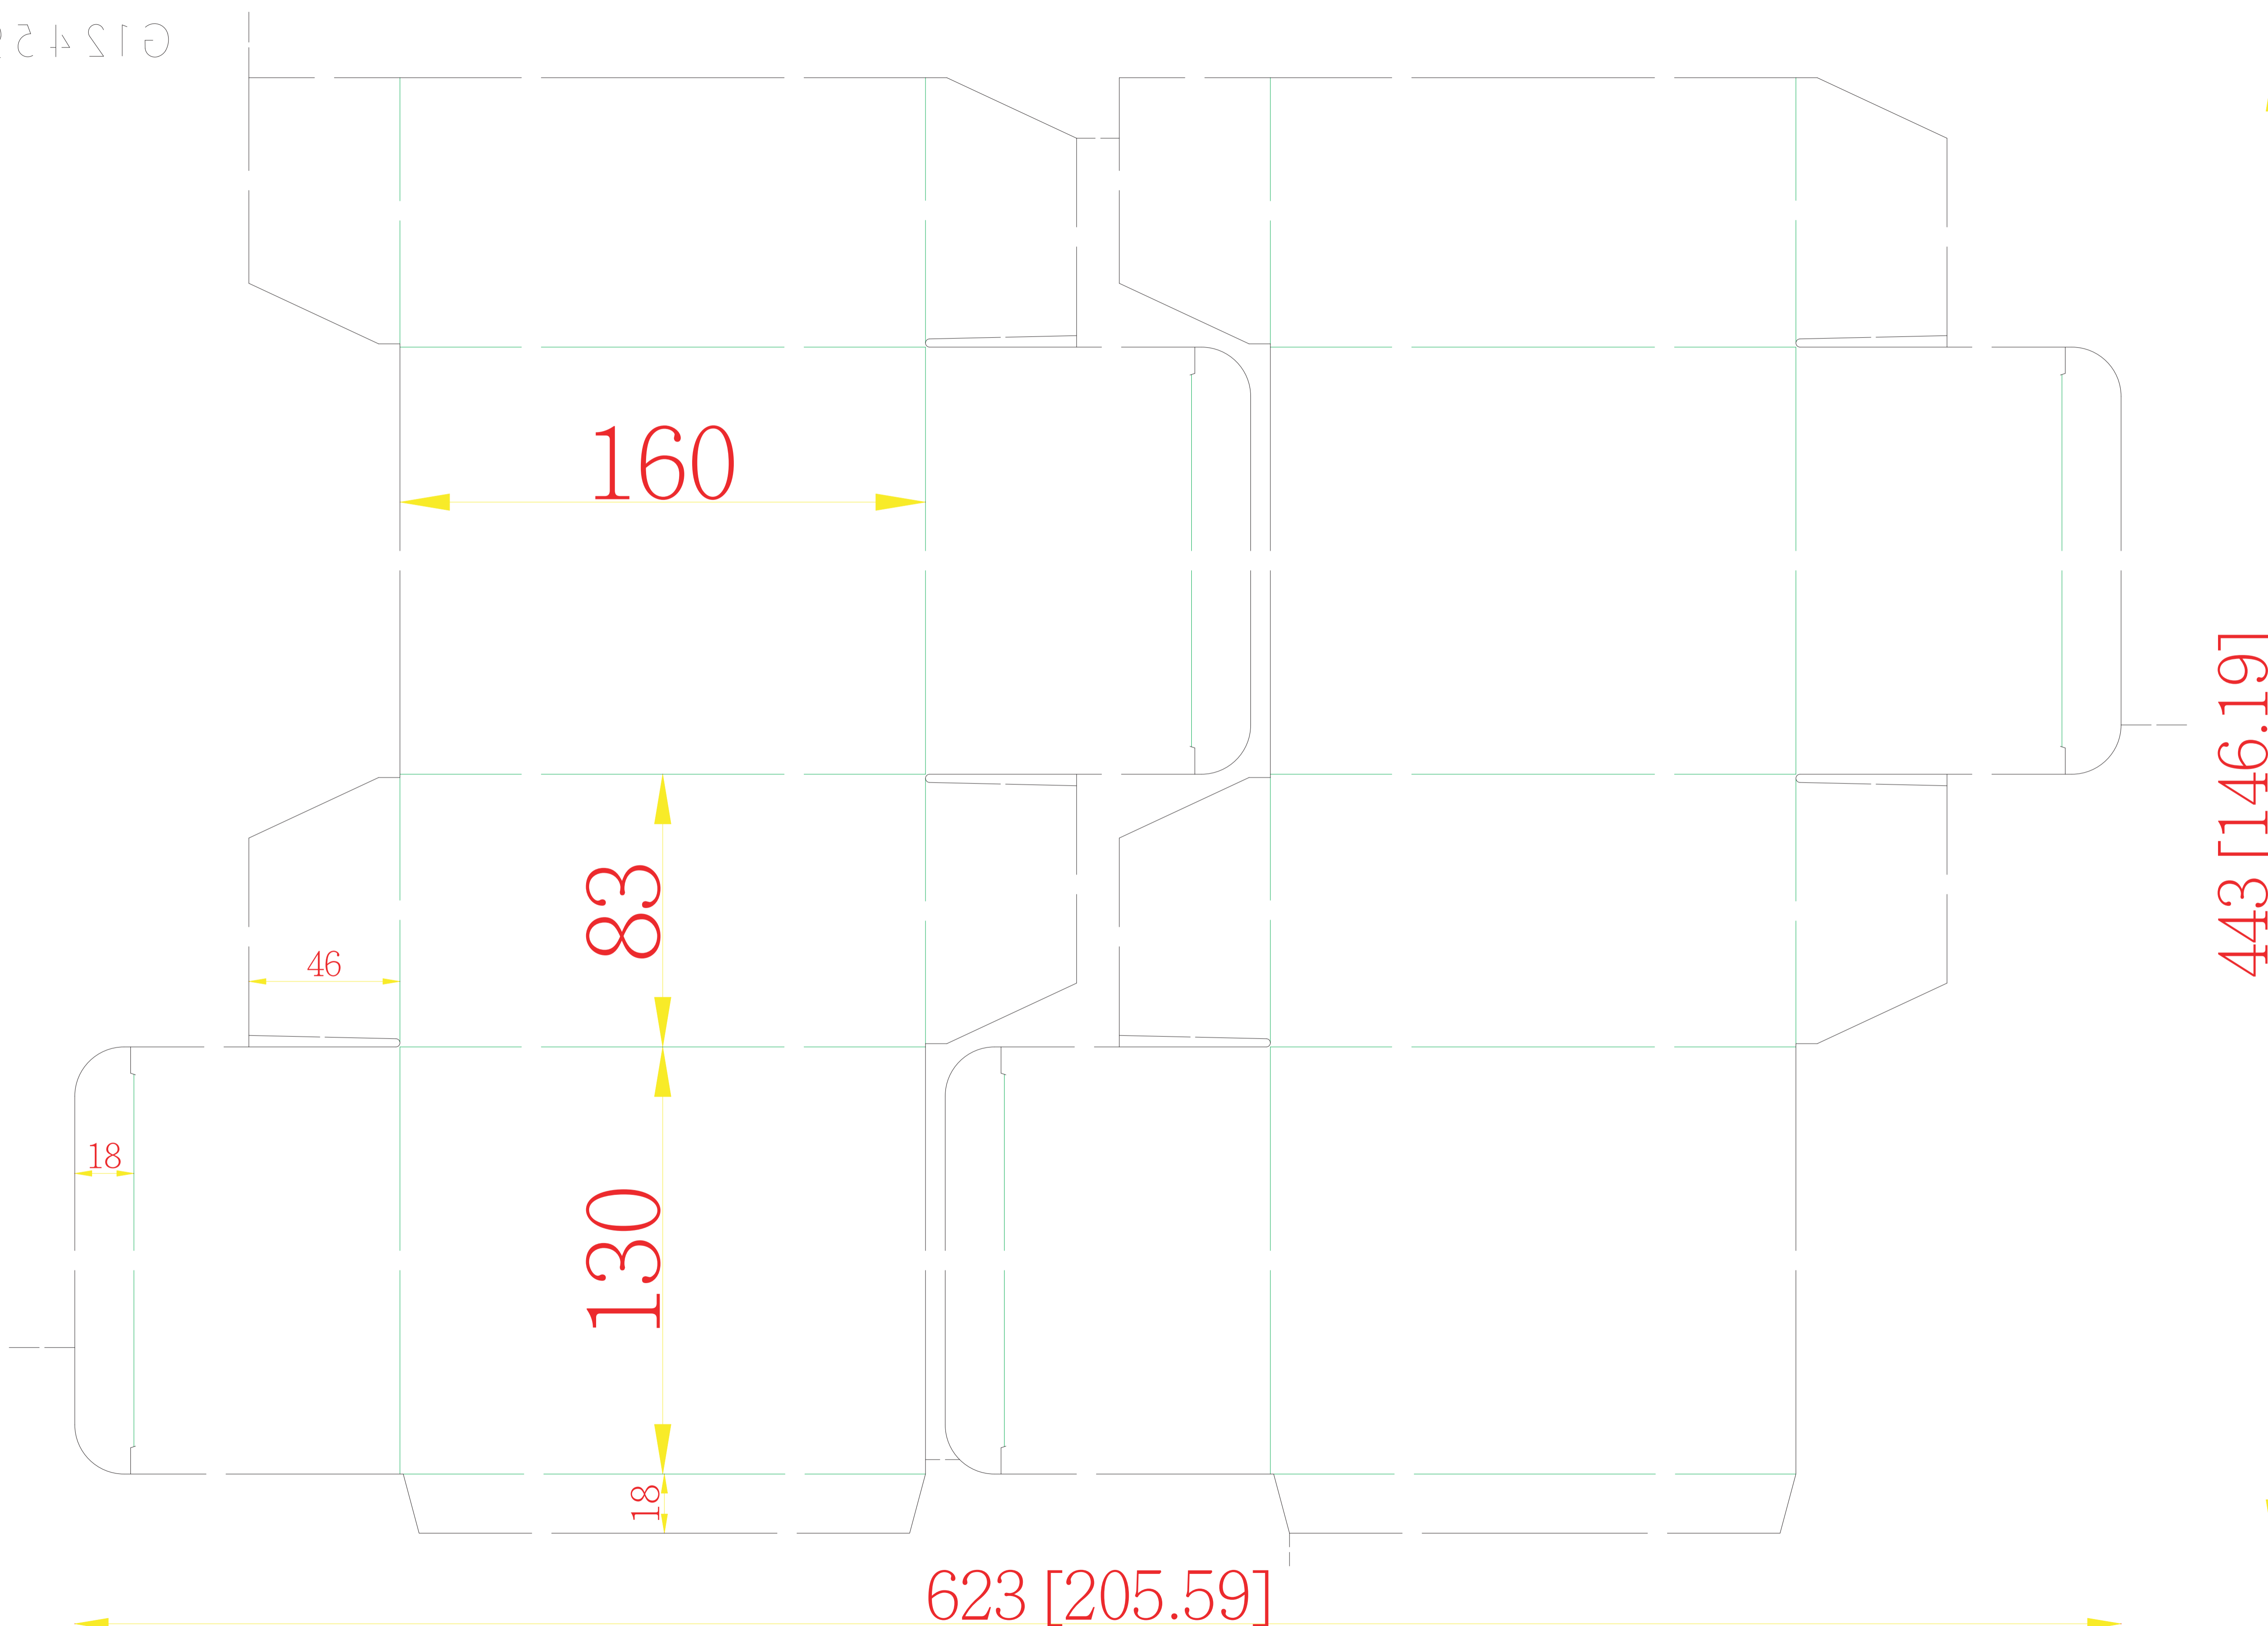

G12459

印刷面朝上咬口 ↓

160

83

130

18

46

623 [205.59]

443 [146.19]