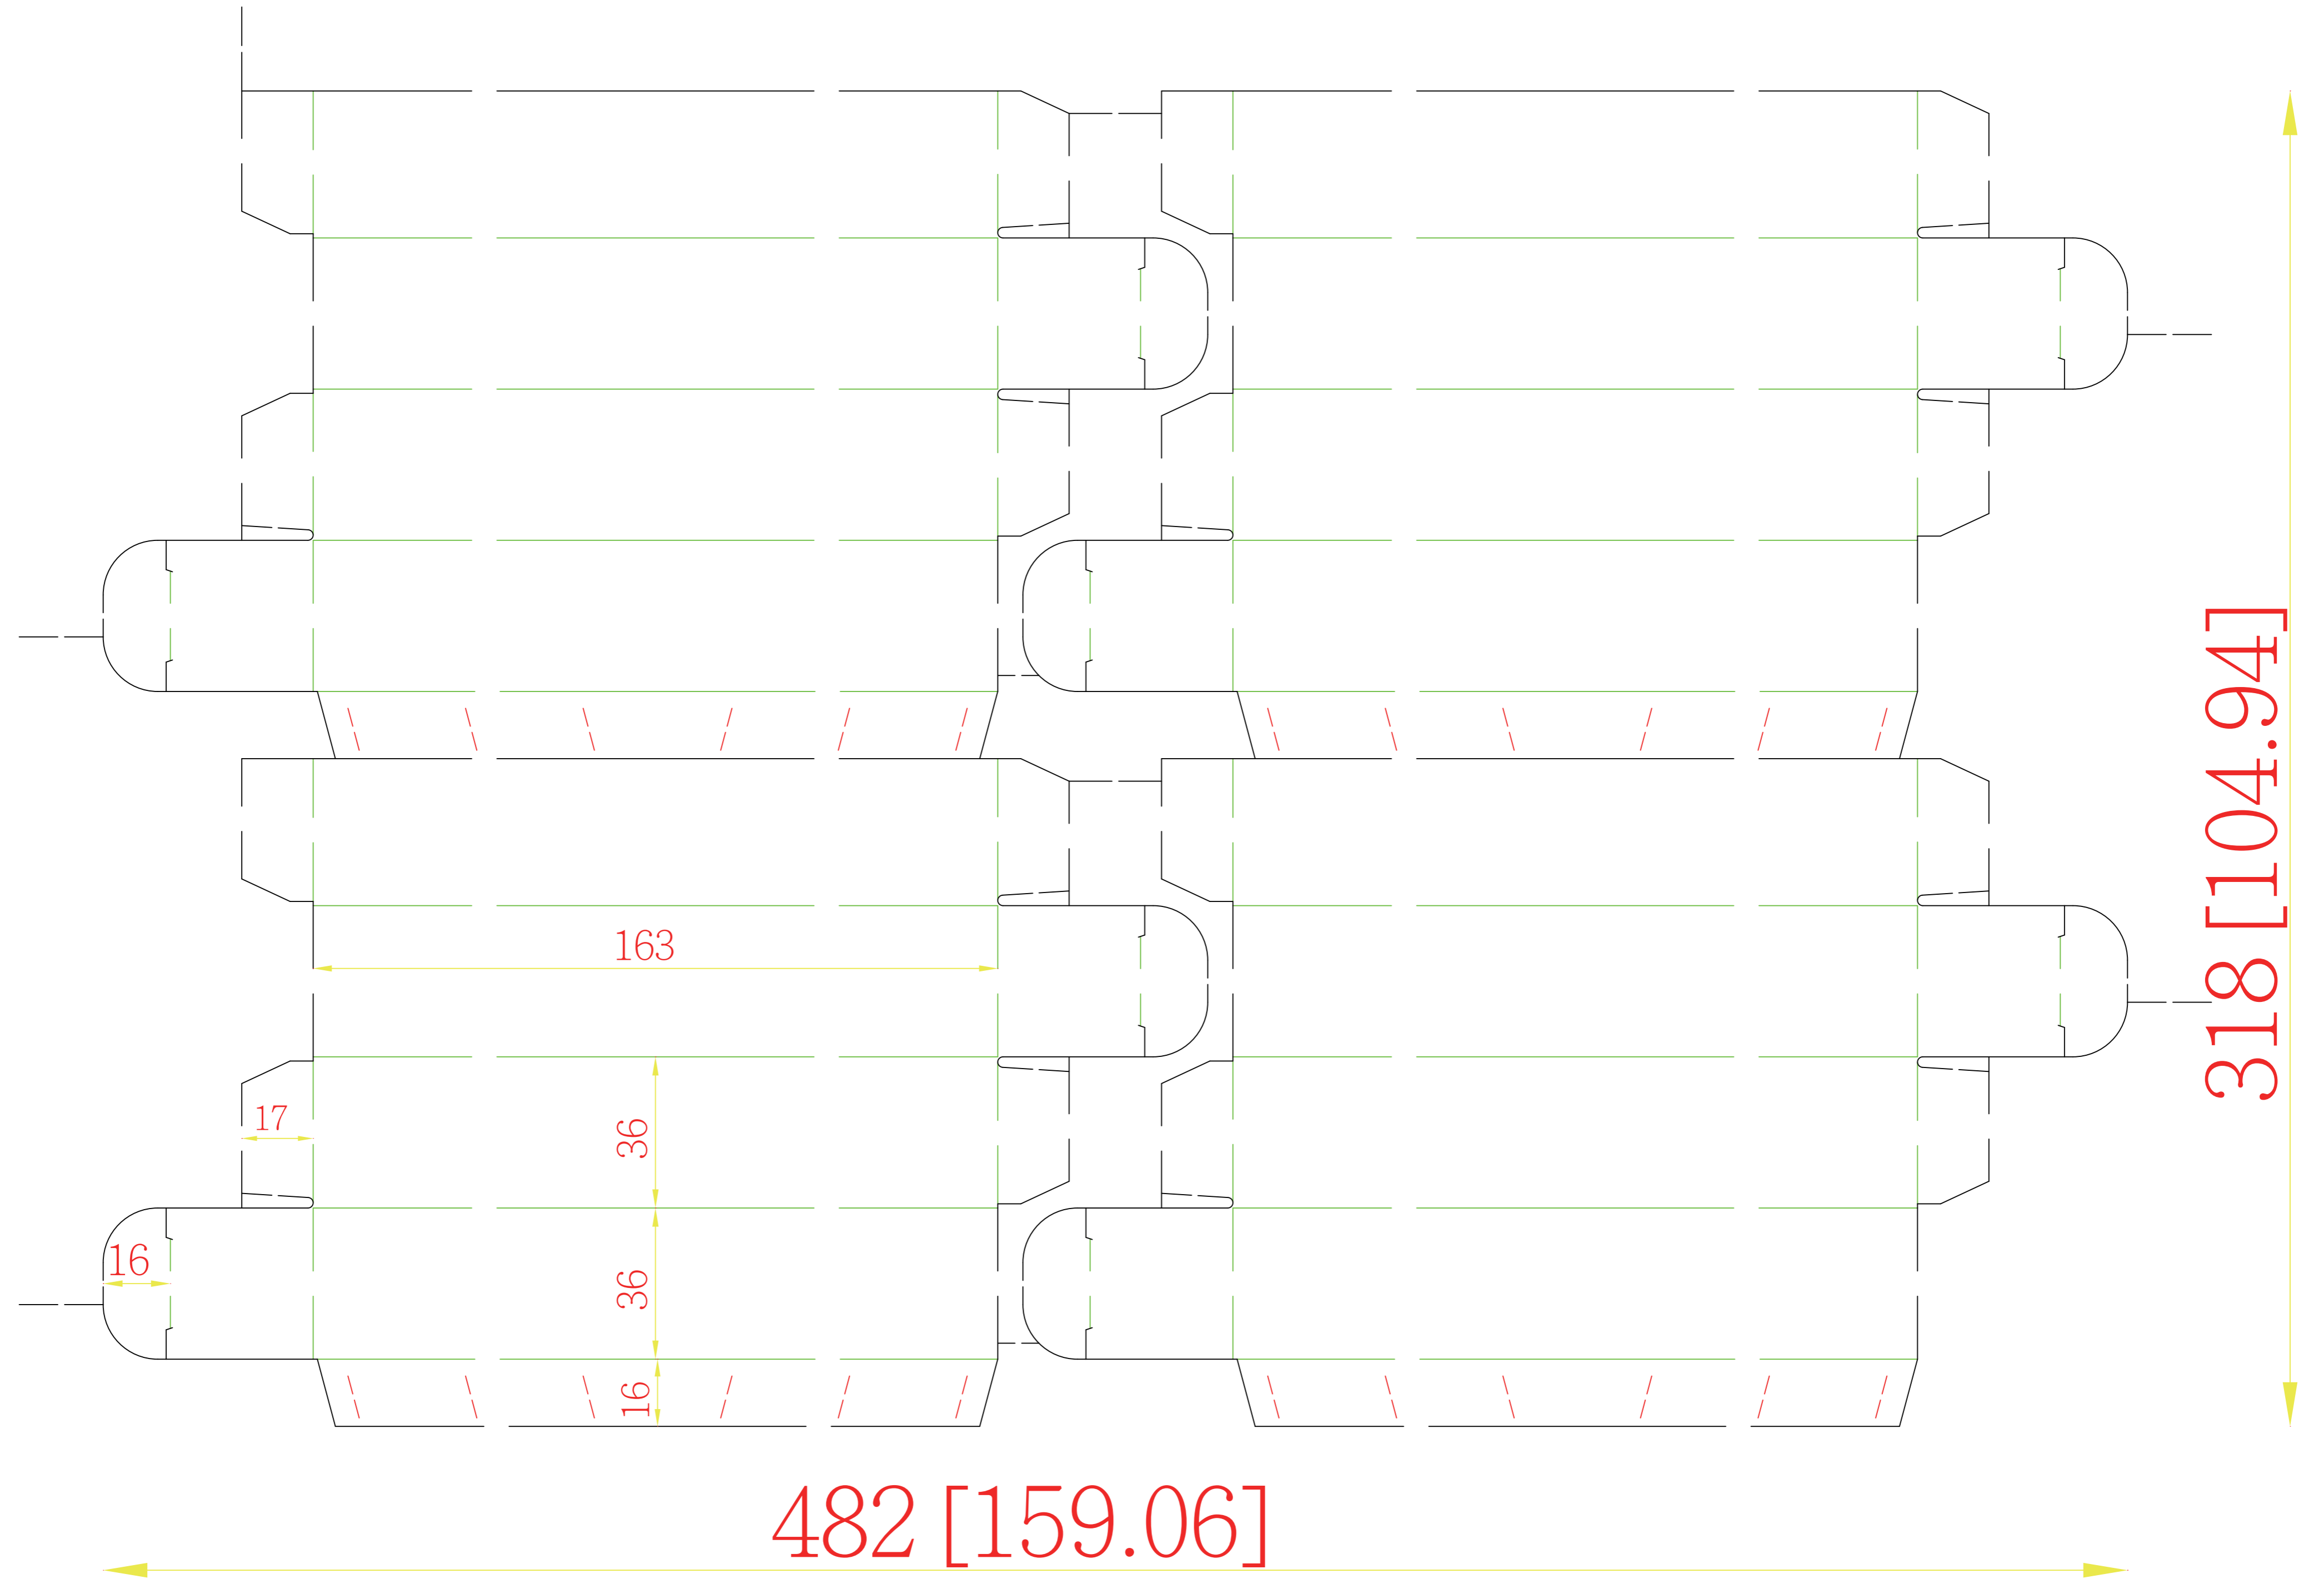

H15852 3.6x3.6x16.3cm 四模 104.05.20

Σ 2 8 2 1 H

印刷面朝上咬口 ↓