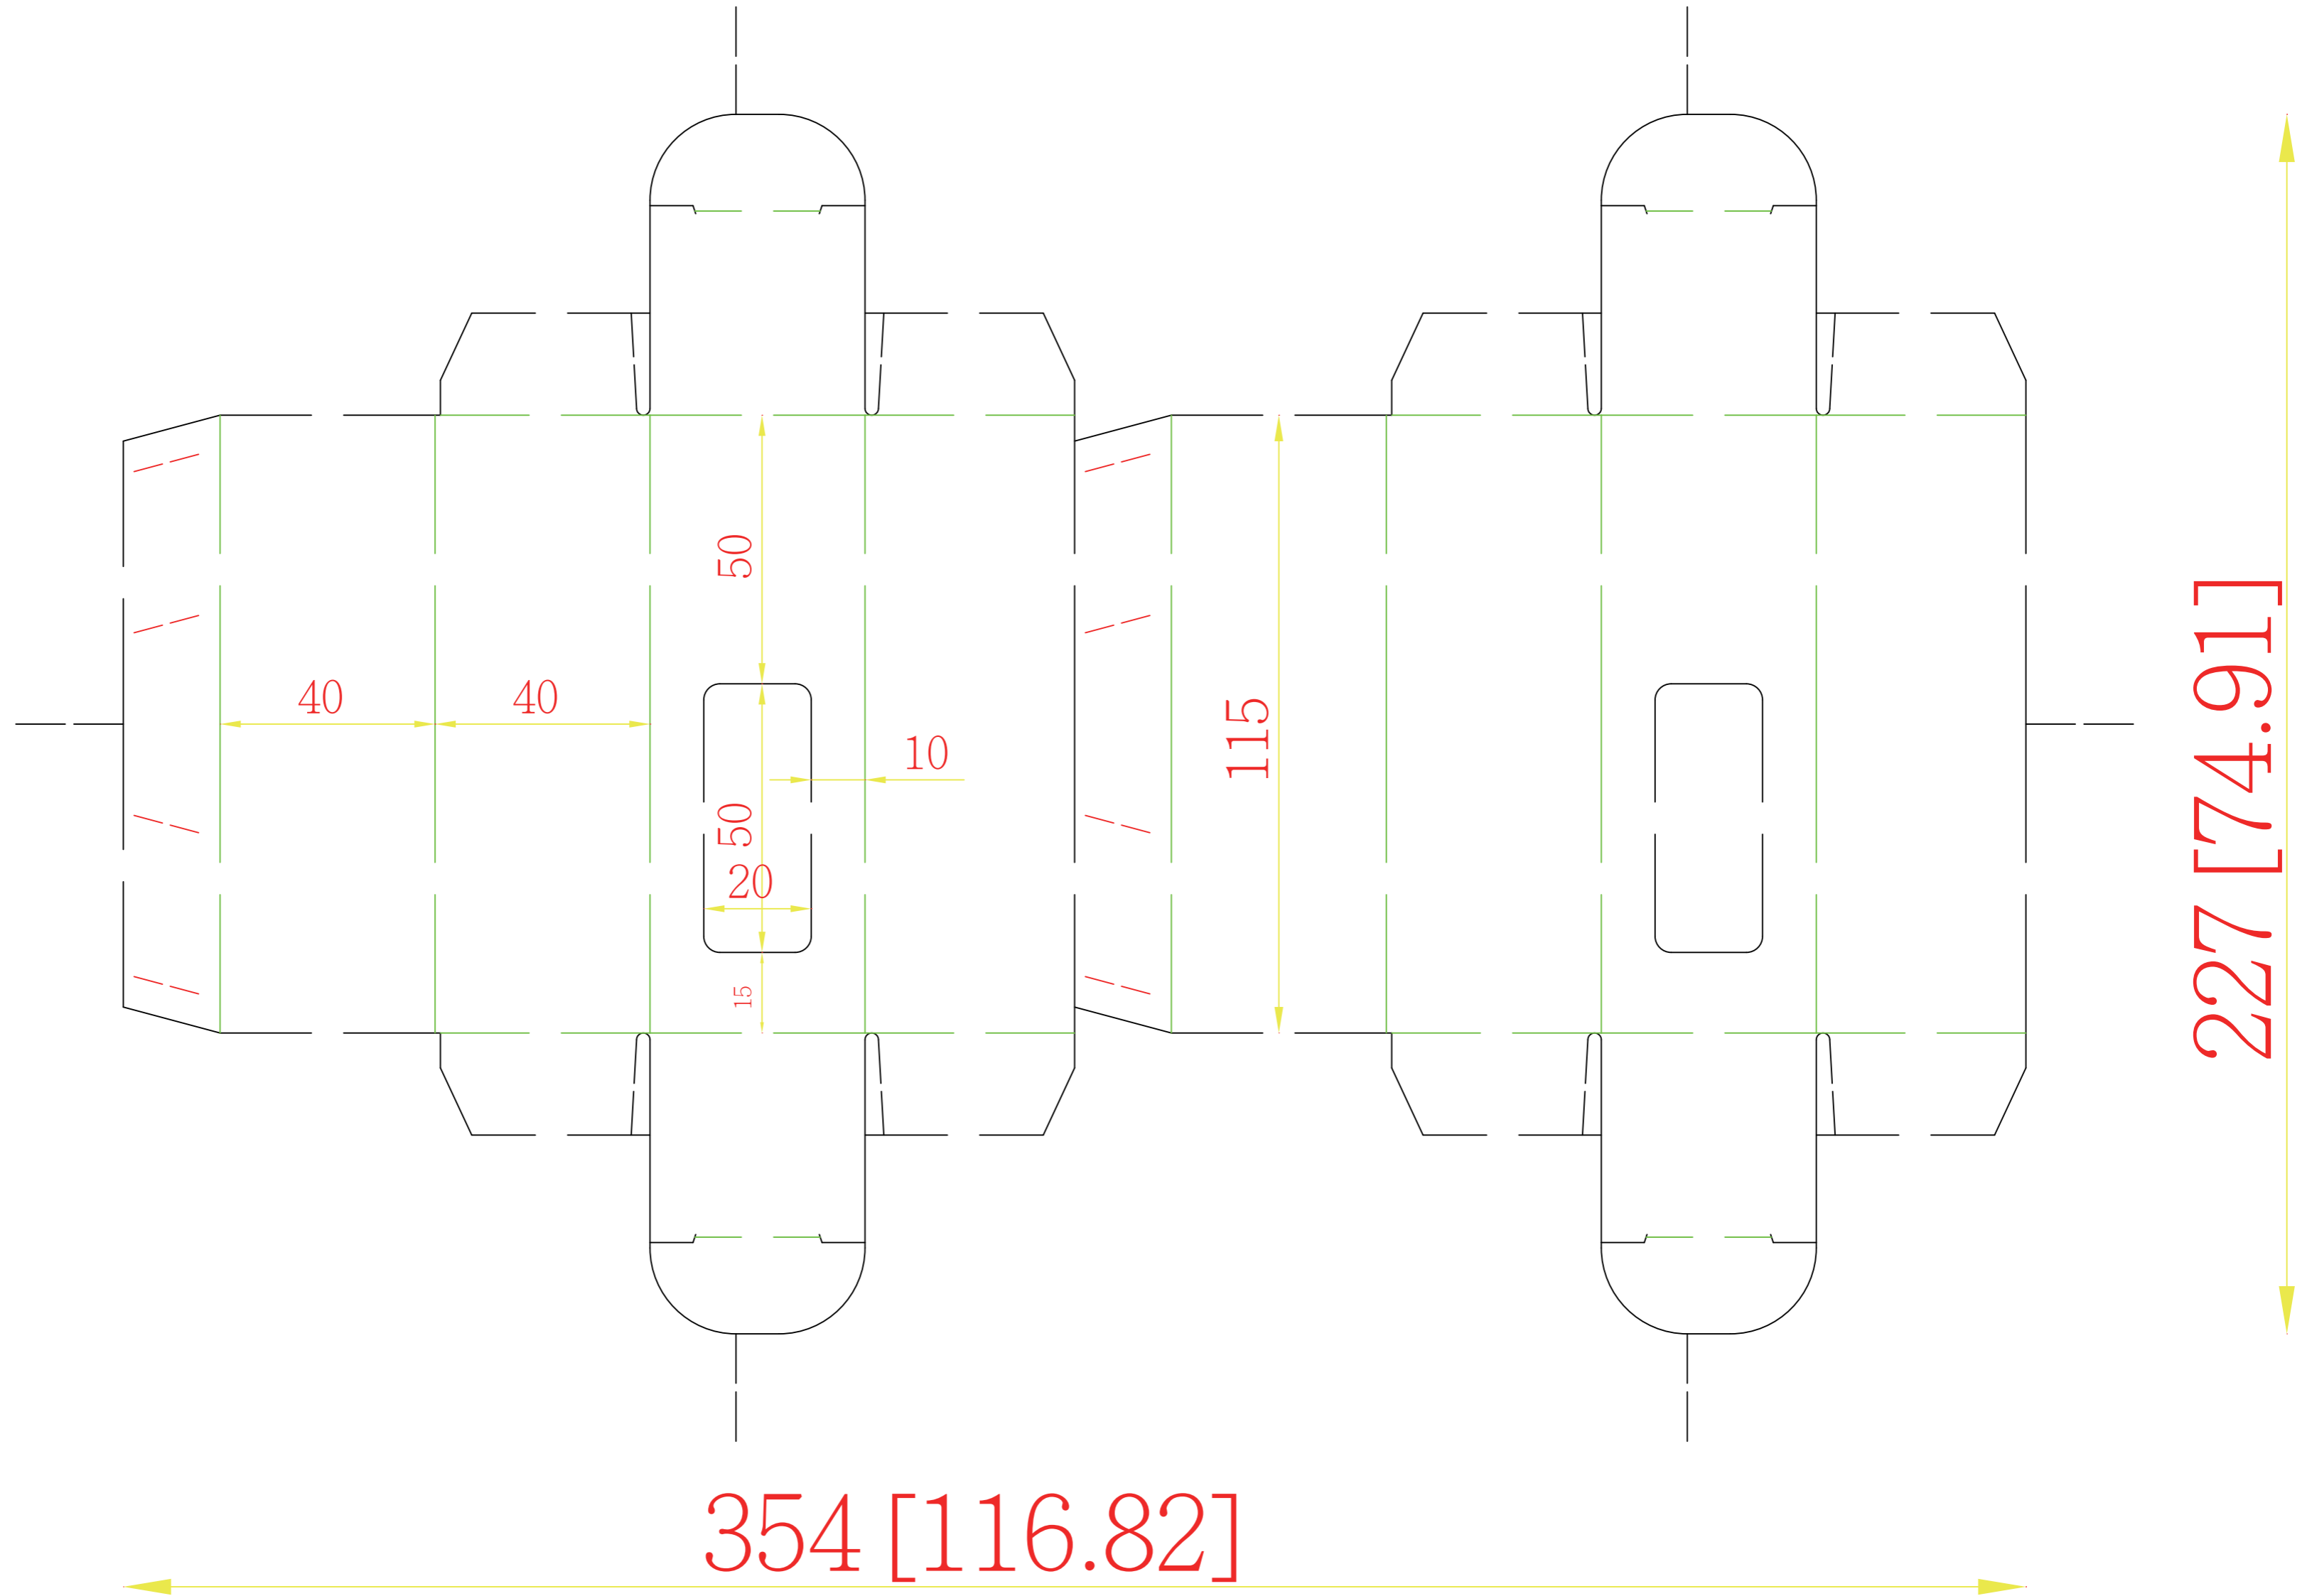

34229

4x4x11.5m

二模

104.05.19

0 2 2 + 8

印刷面朝上咬口 ↓

354 [116.82]

227 [74.91]