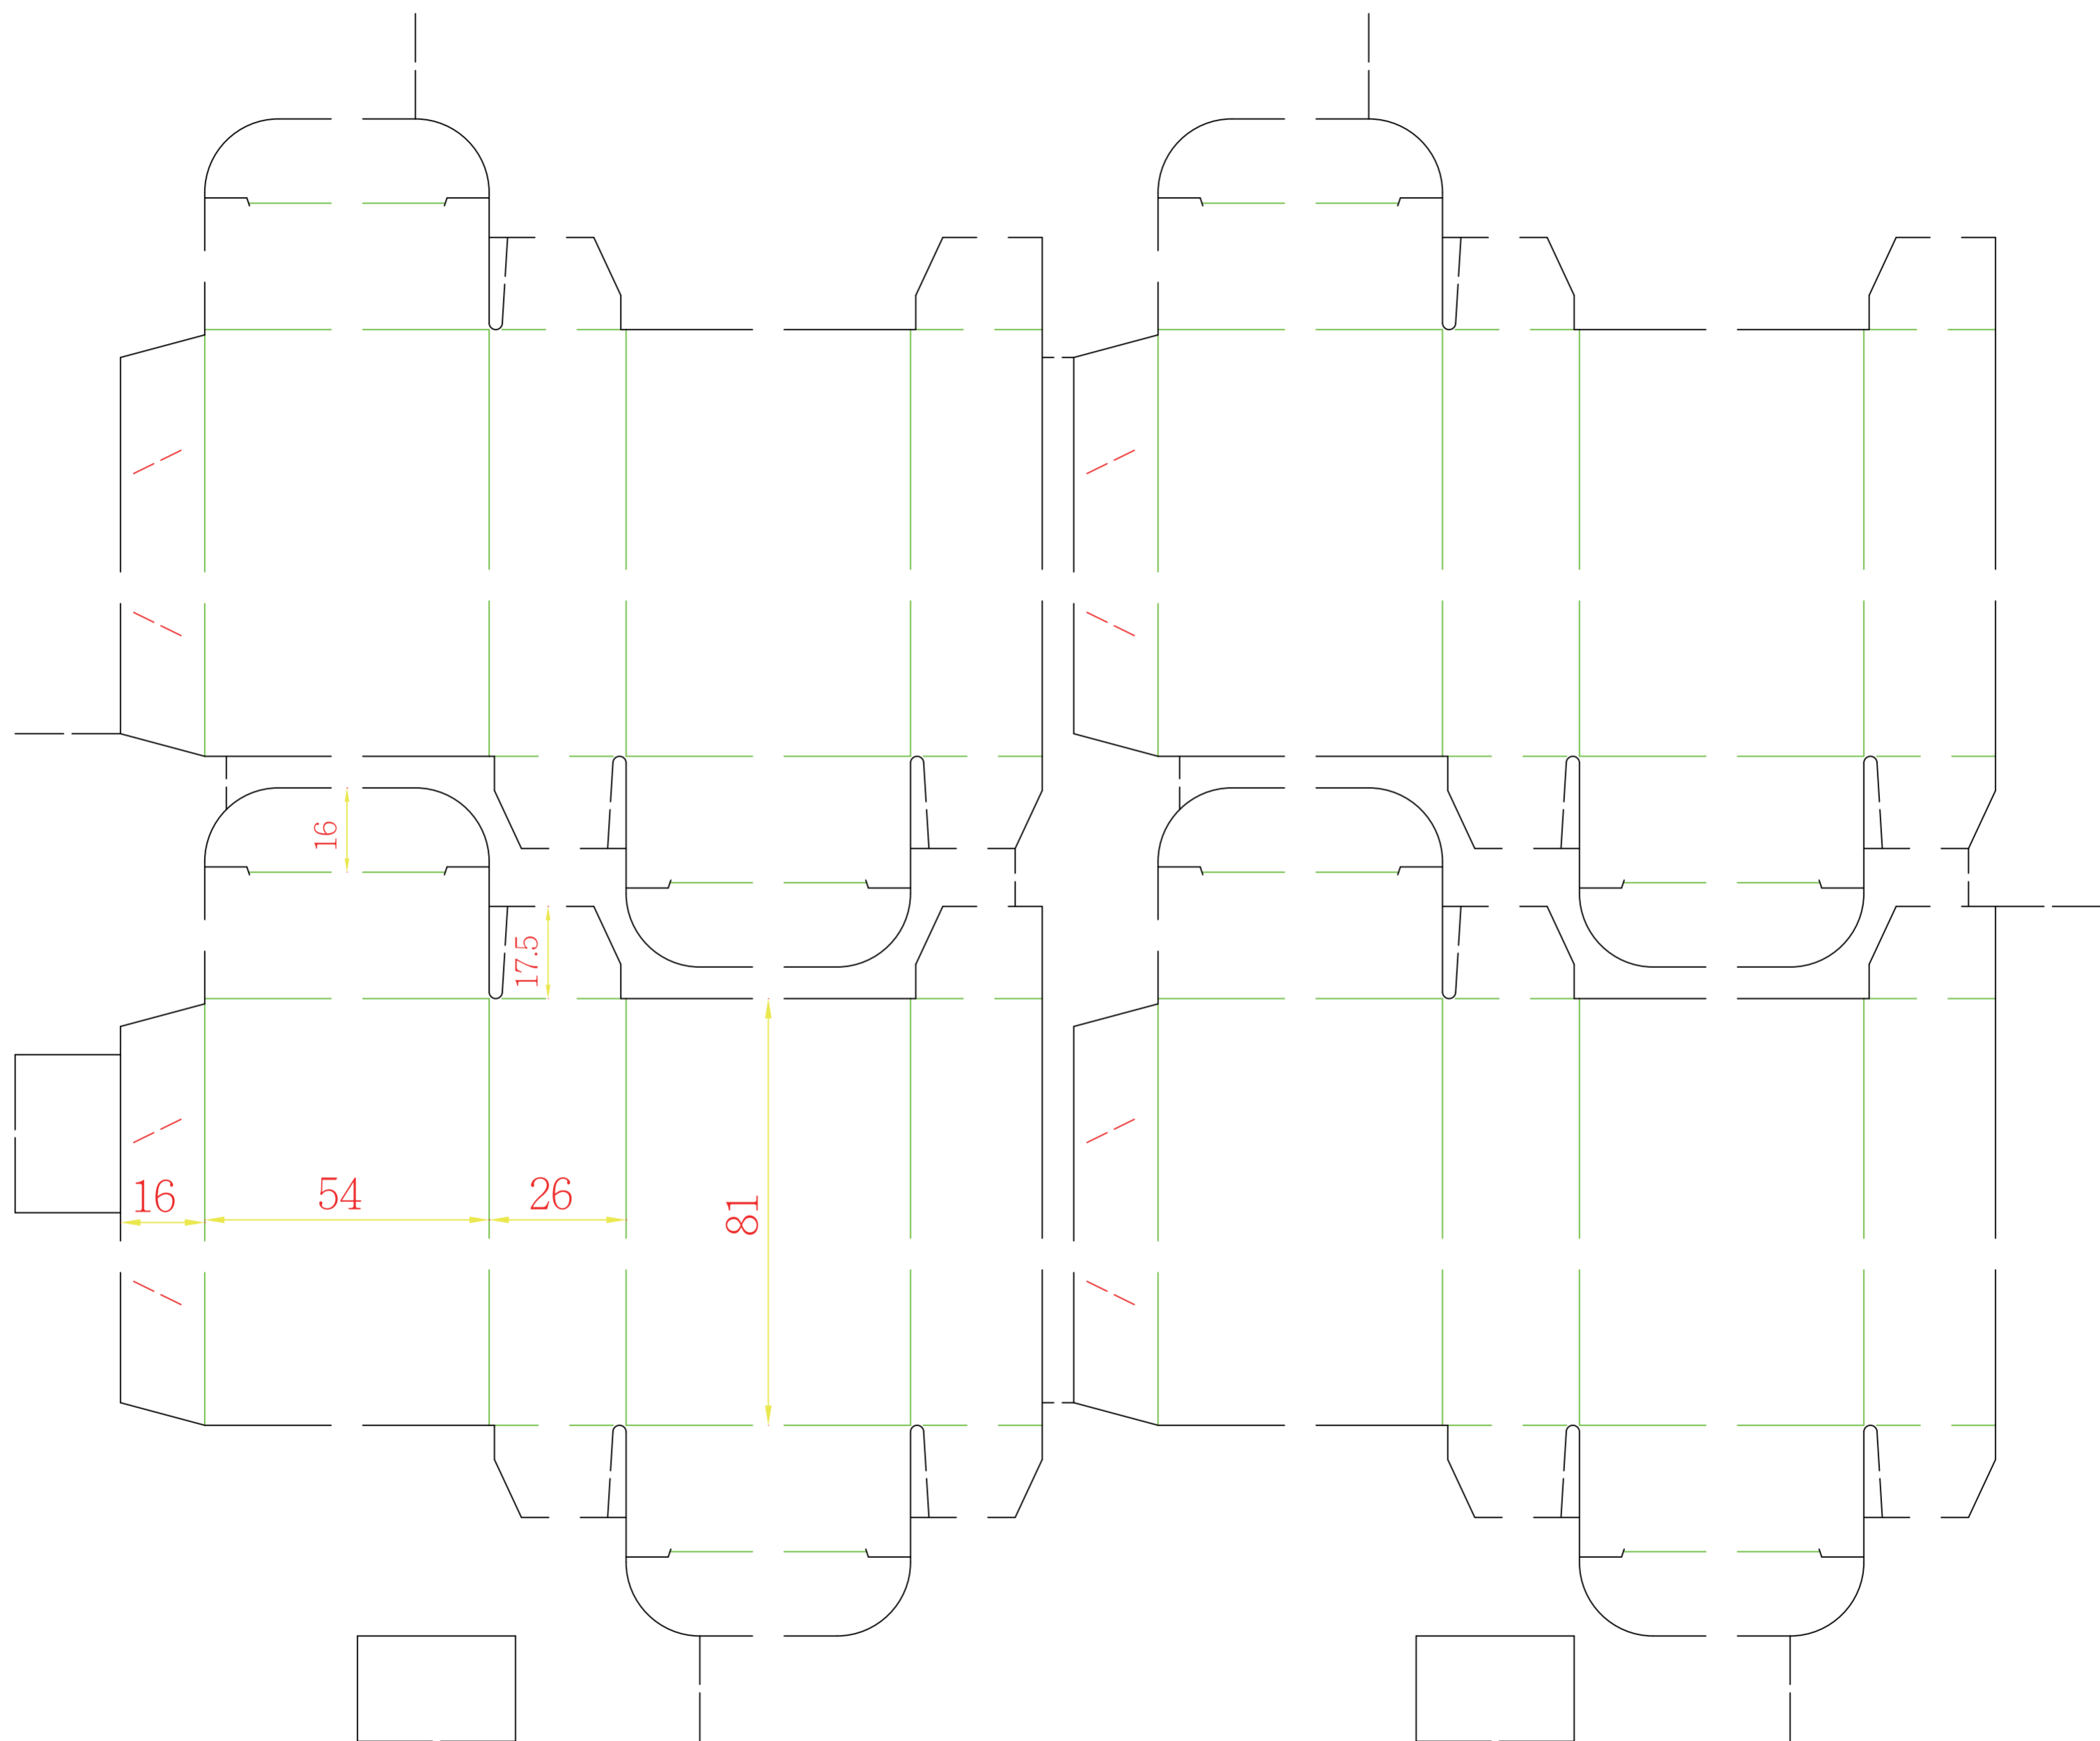

A11015

5.5x2.6x8.1cm

4模

104.04.2

21011A

印刷面朝上咬口 ↓

356 [117.48]

288 [95.04]