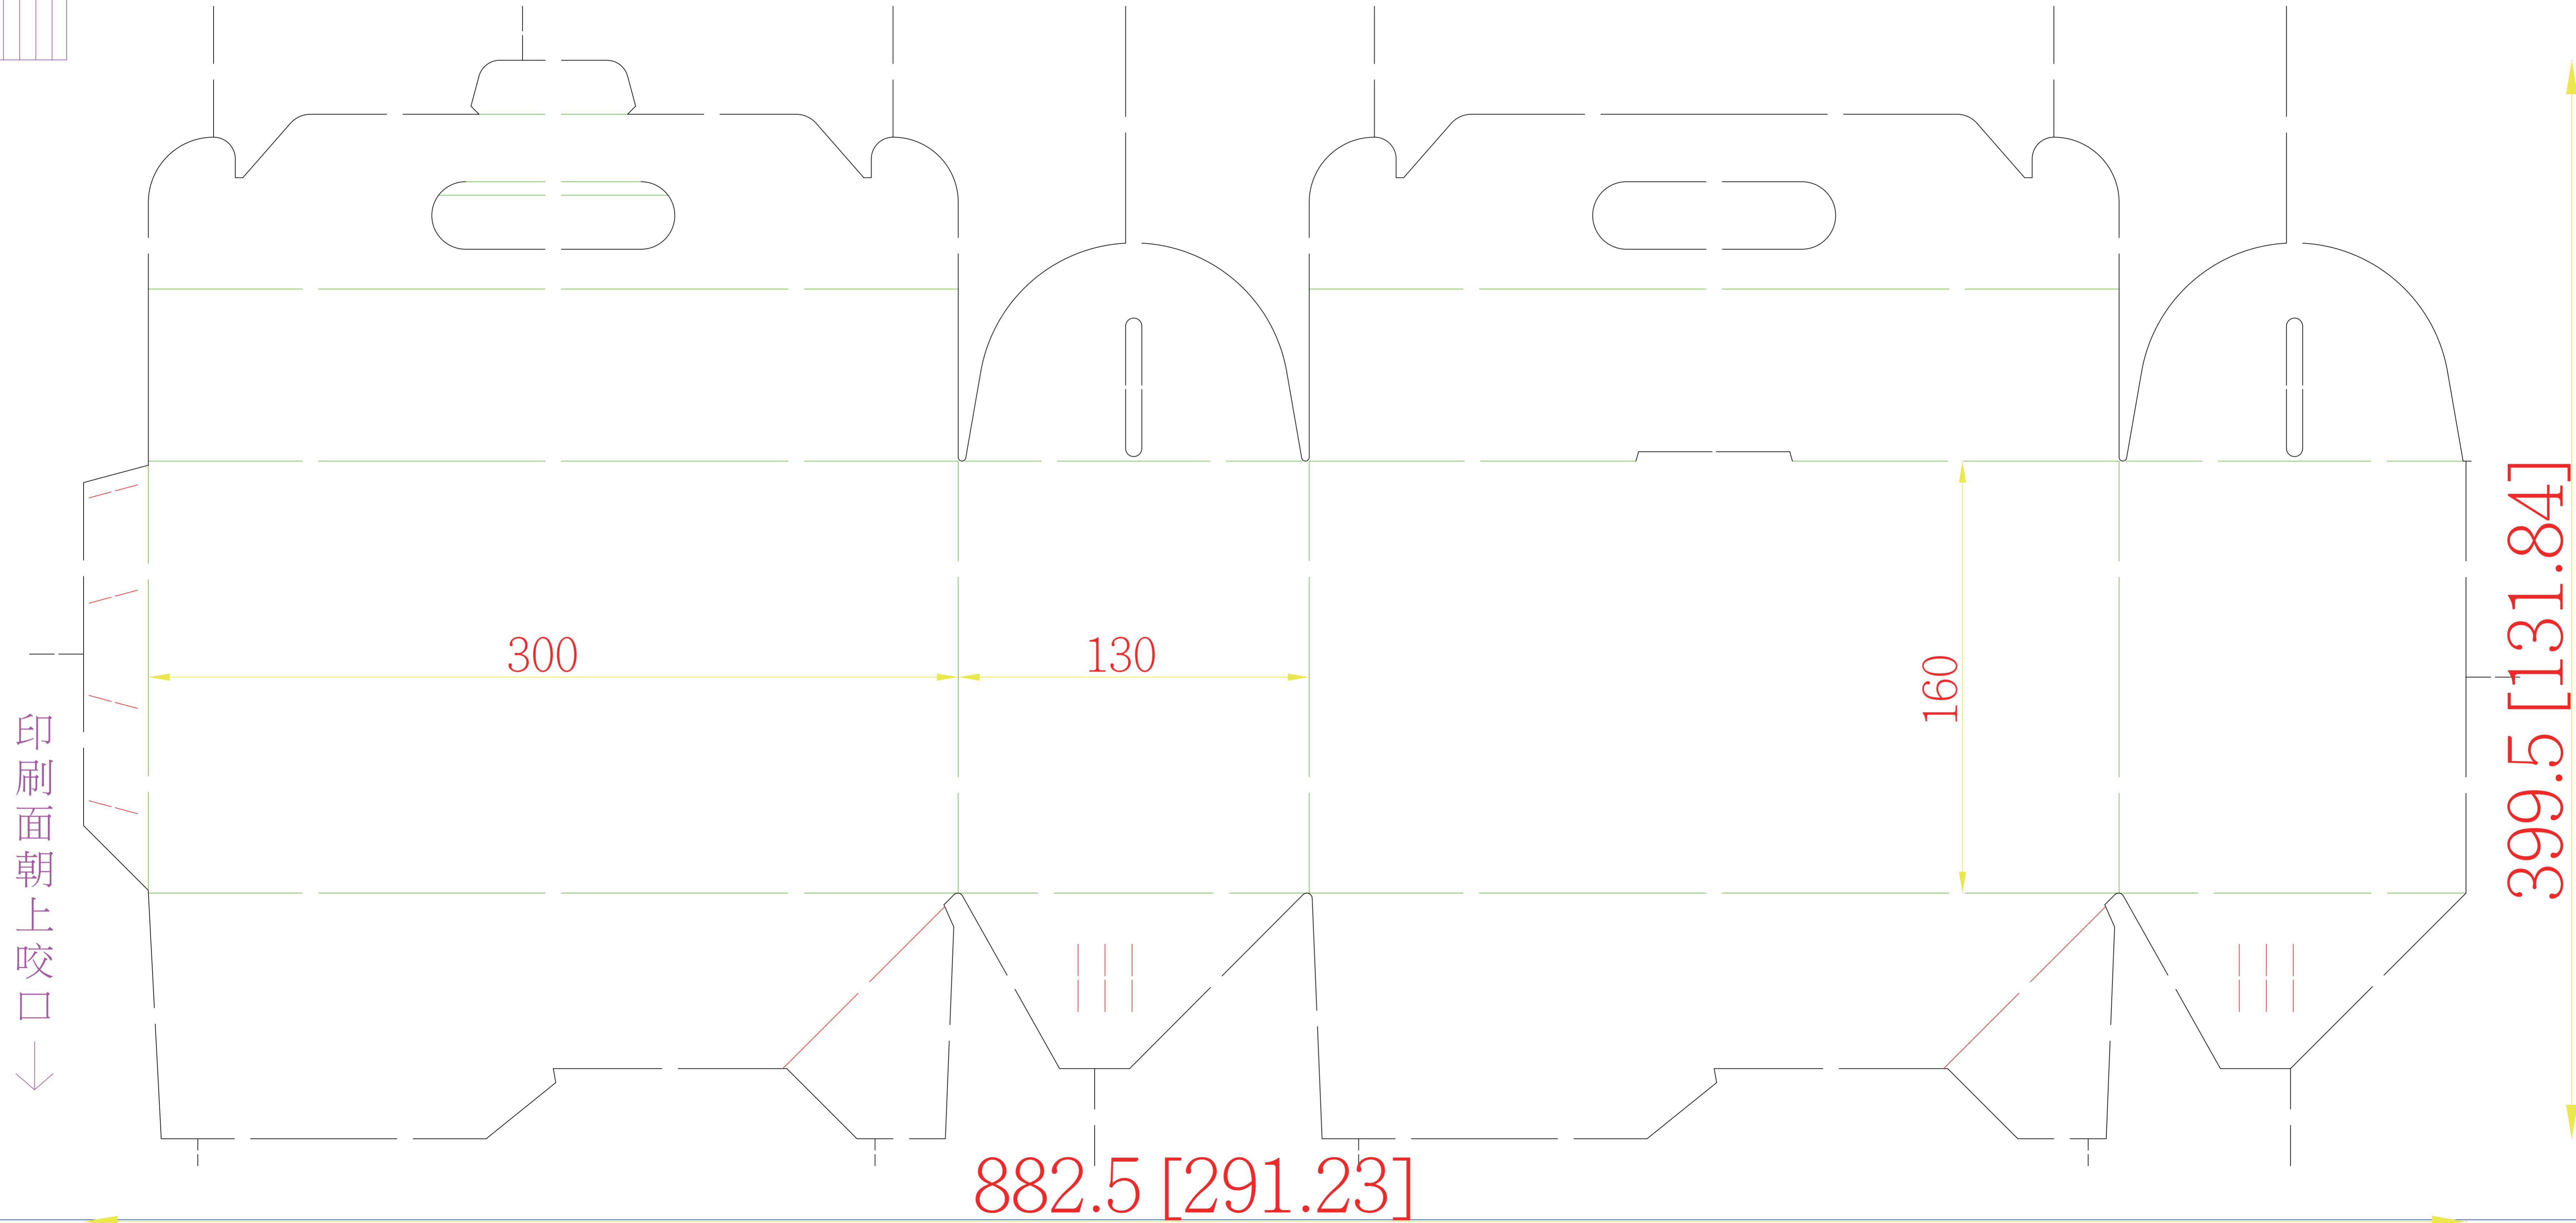

34435 30x13x16cm 紙質:E+OPP 104.07.07

3 4 4 3 5

印刷面朝上咬口 ↓

300

130

160

882.5 [291.23]

399.5 [131.84]