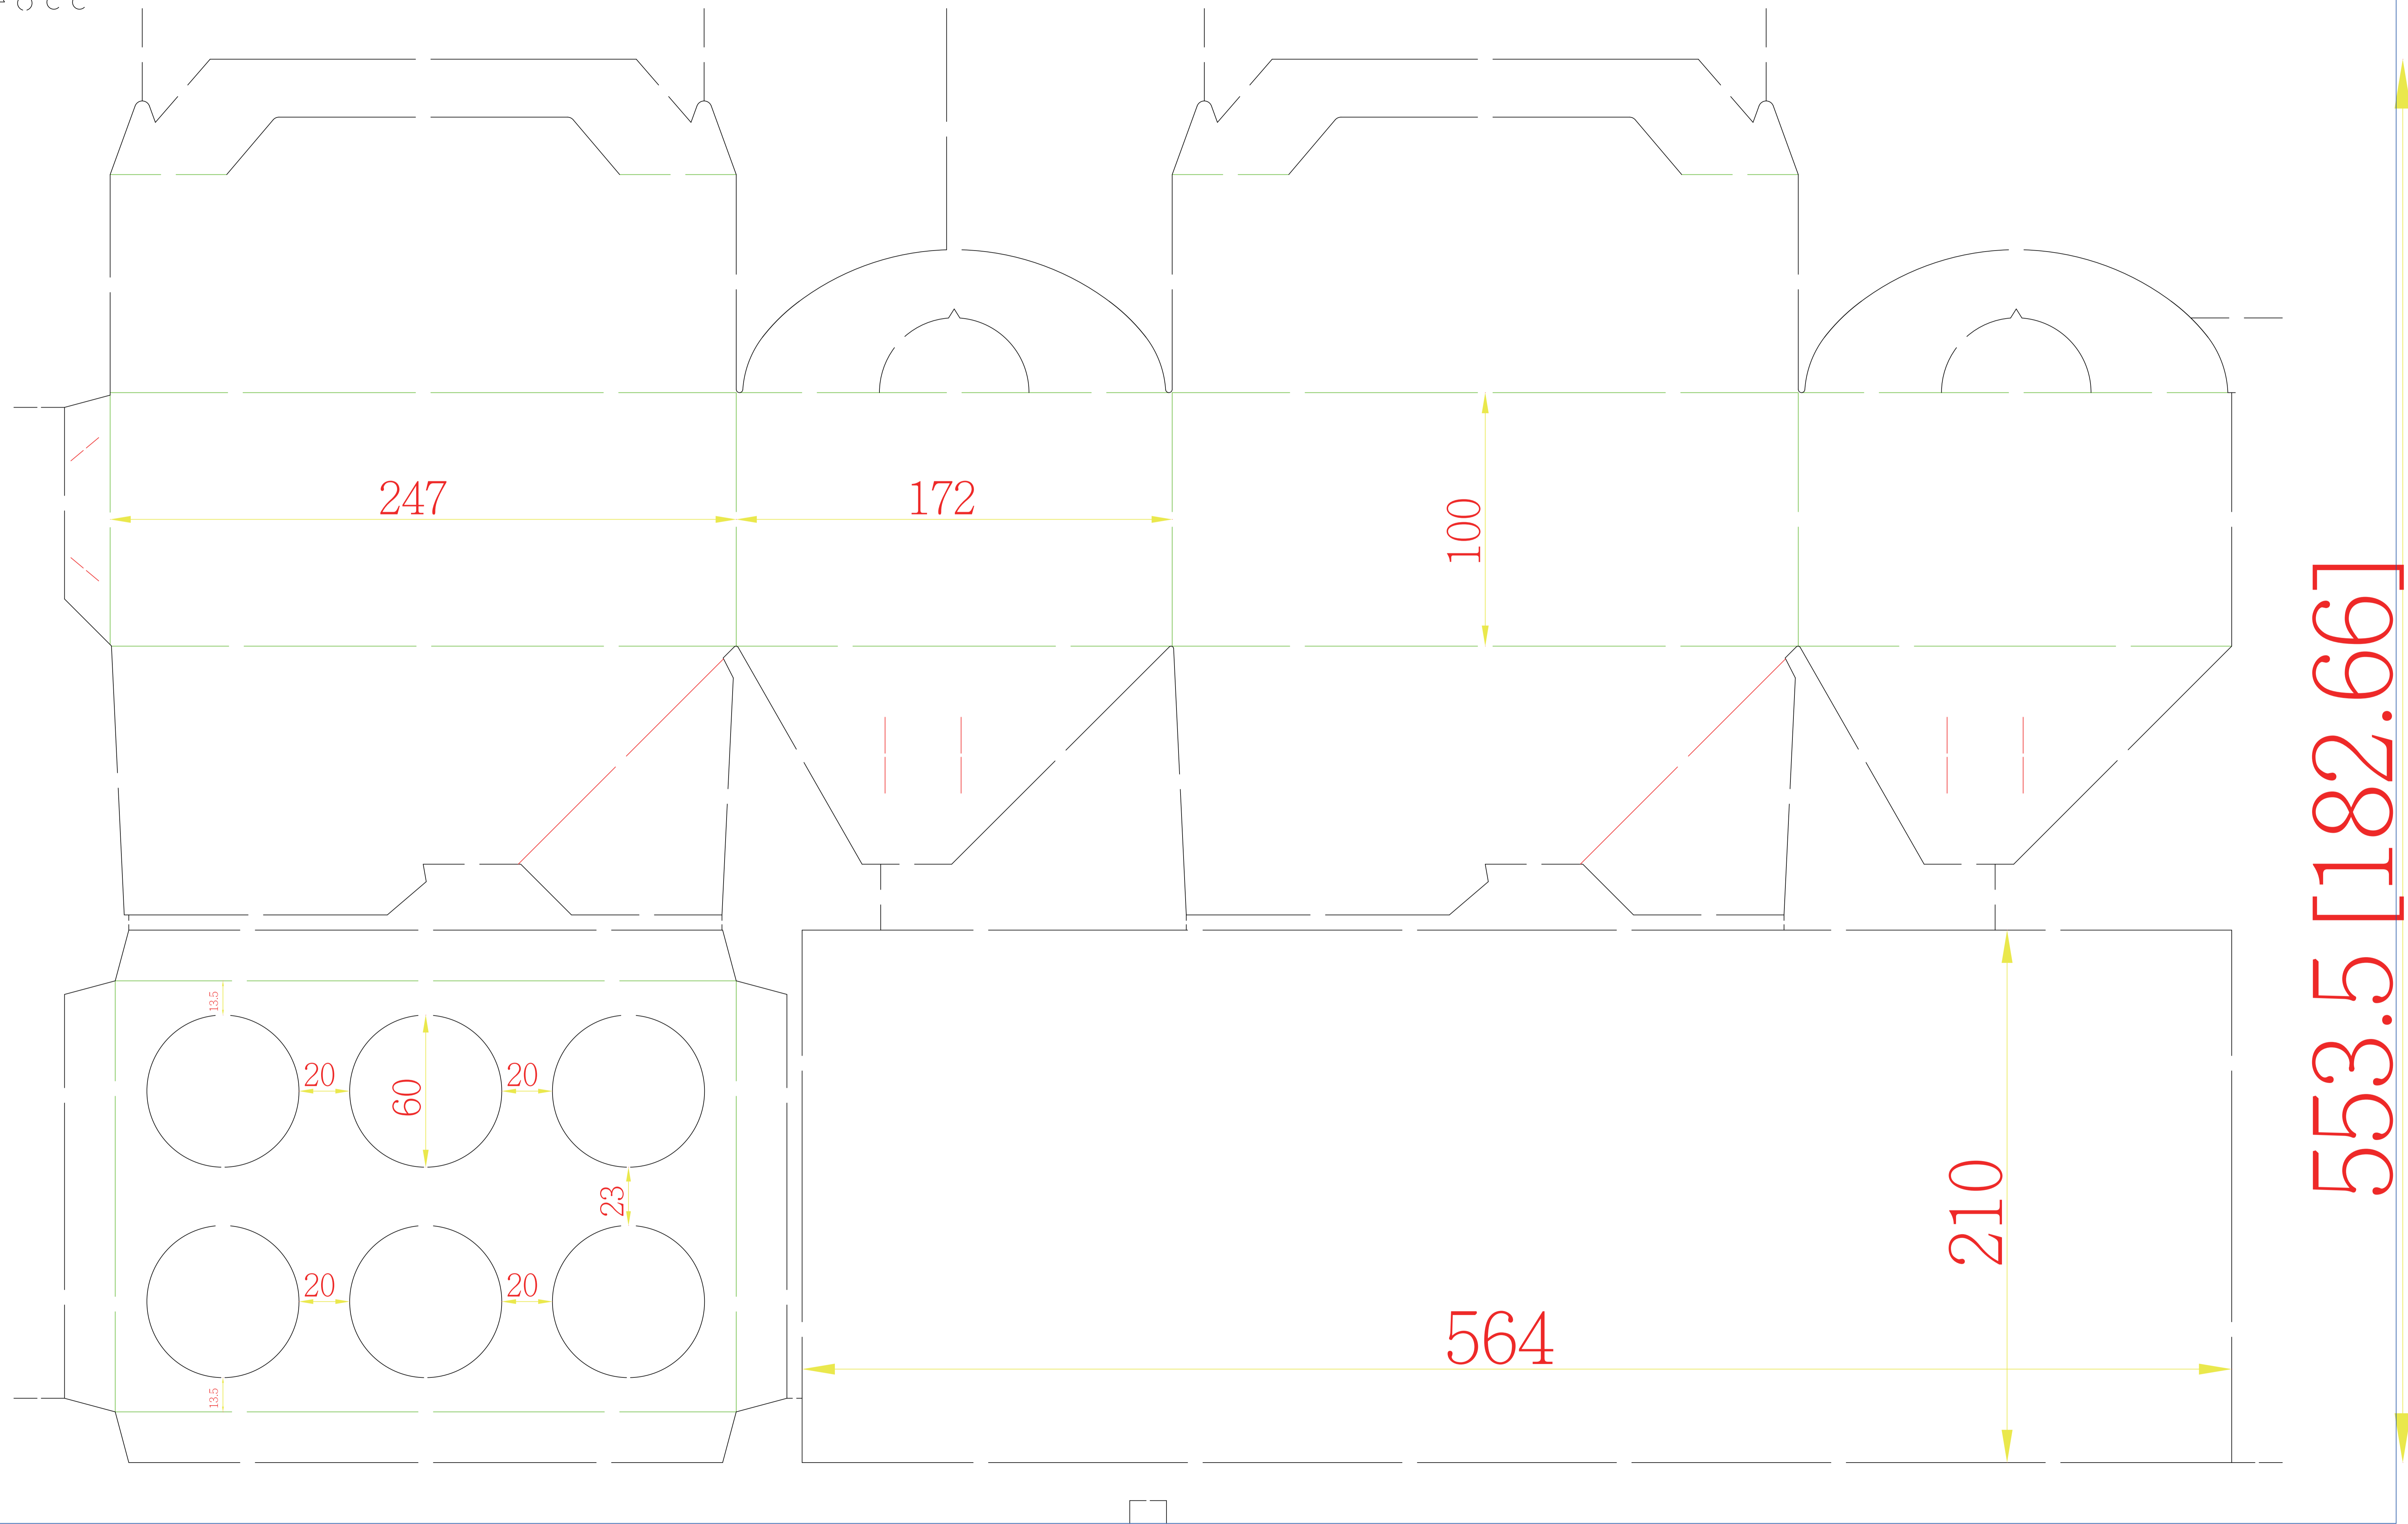

33849 手提禮盒 24.7x10x17.2cm 單一模 紙質：300P粉卡+21E浪 104.3.6

04888

855 [282.15]

553.5 [182.66]

印刷面朝上咬口↓