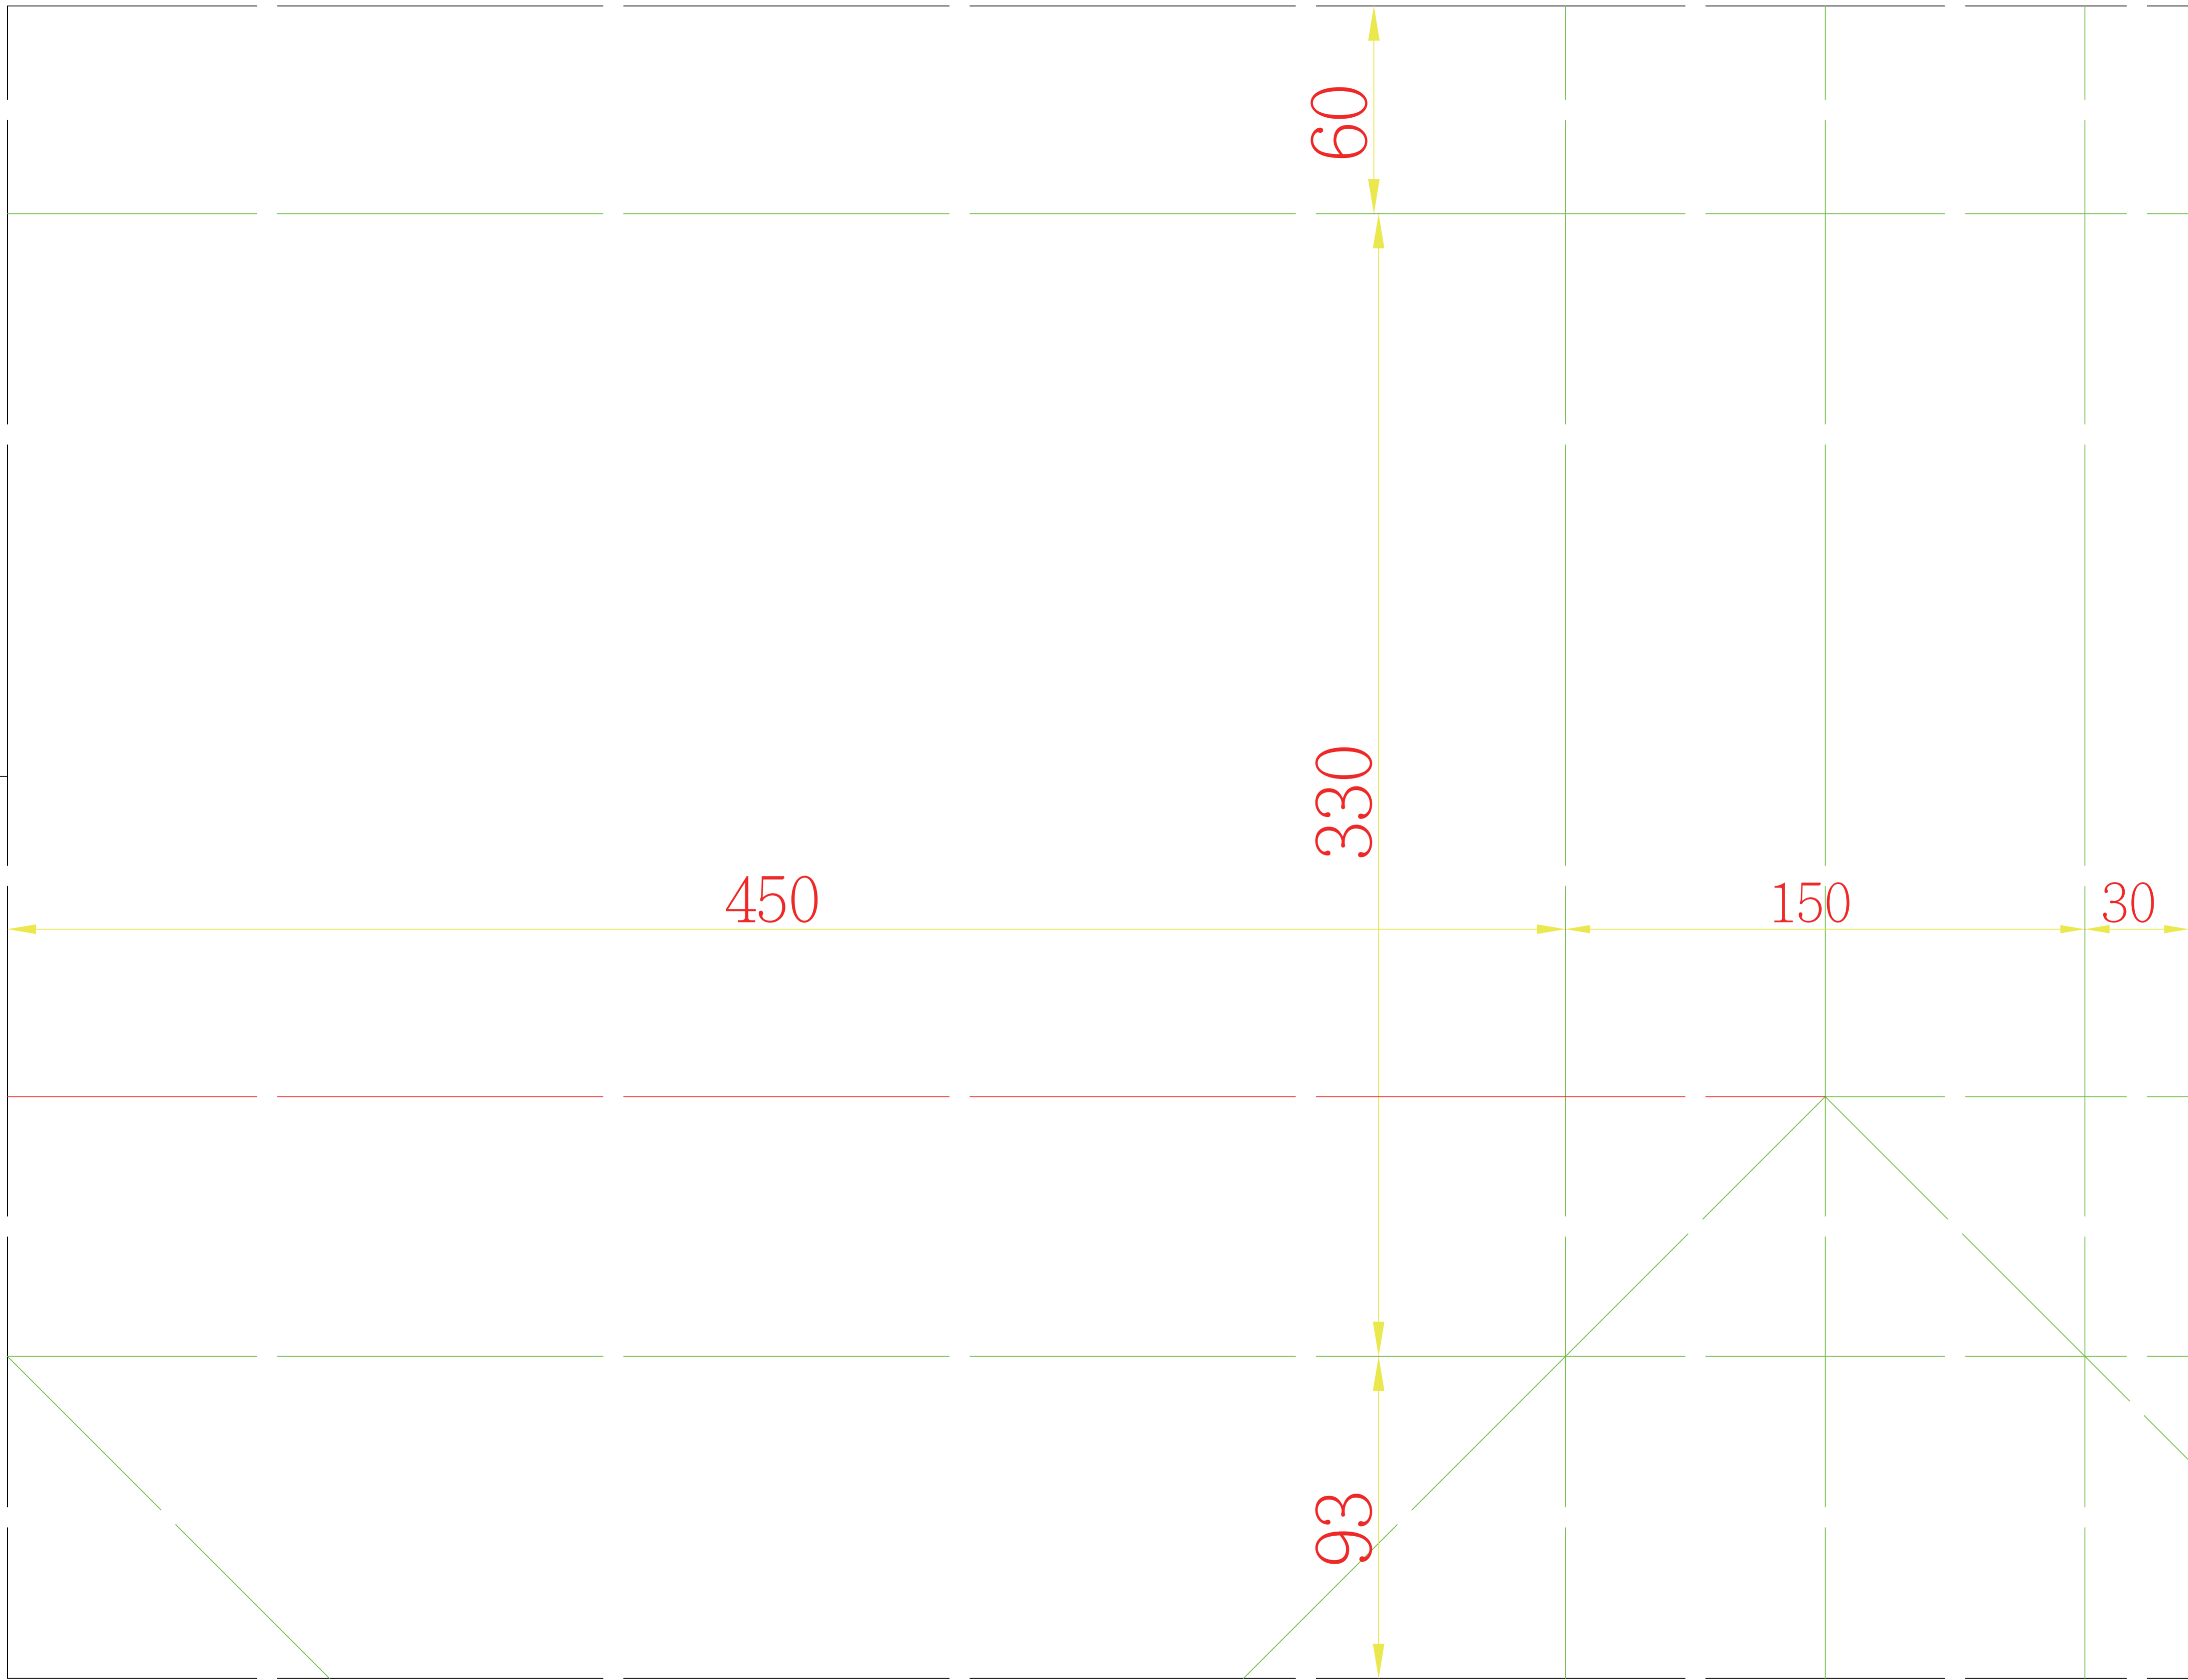

G12897 45x15x33cm 二片接 104.12.04

708510

印刷面朝上咬口↓

630 [207.90]

483 [159.39]