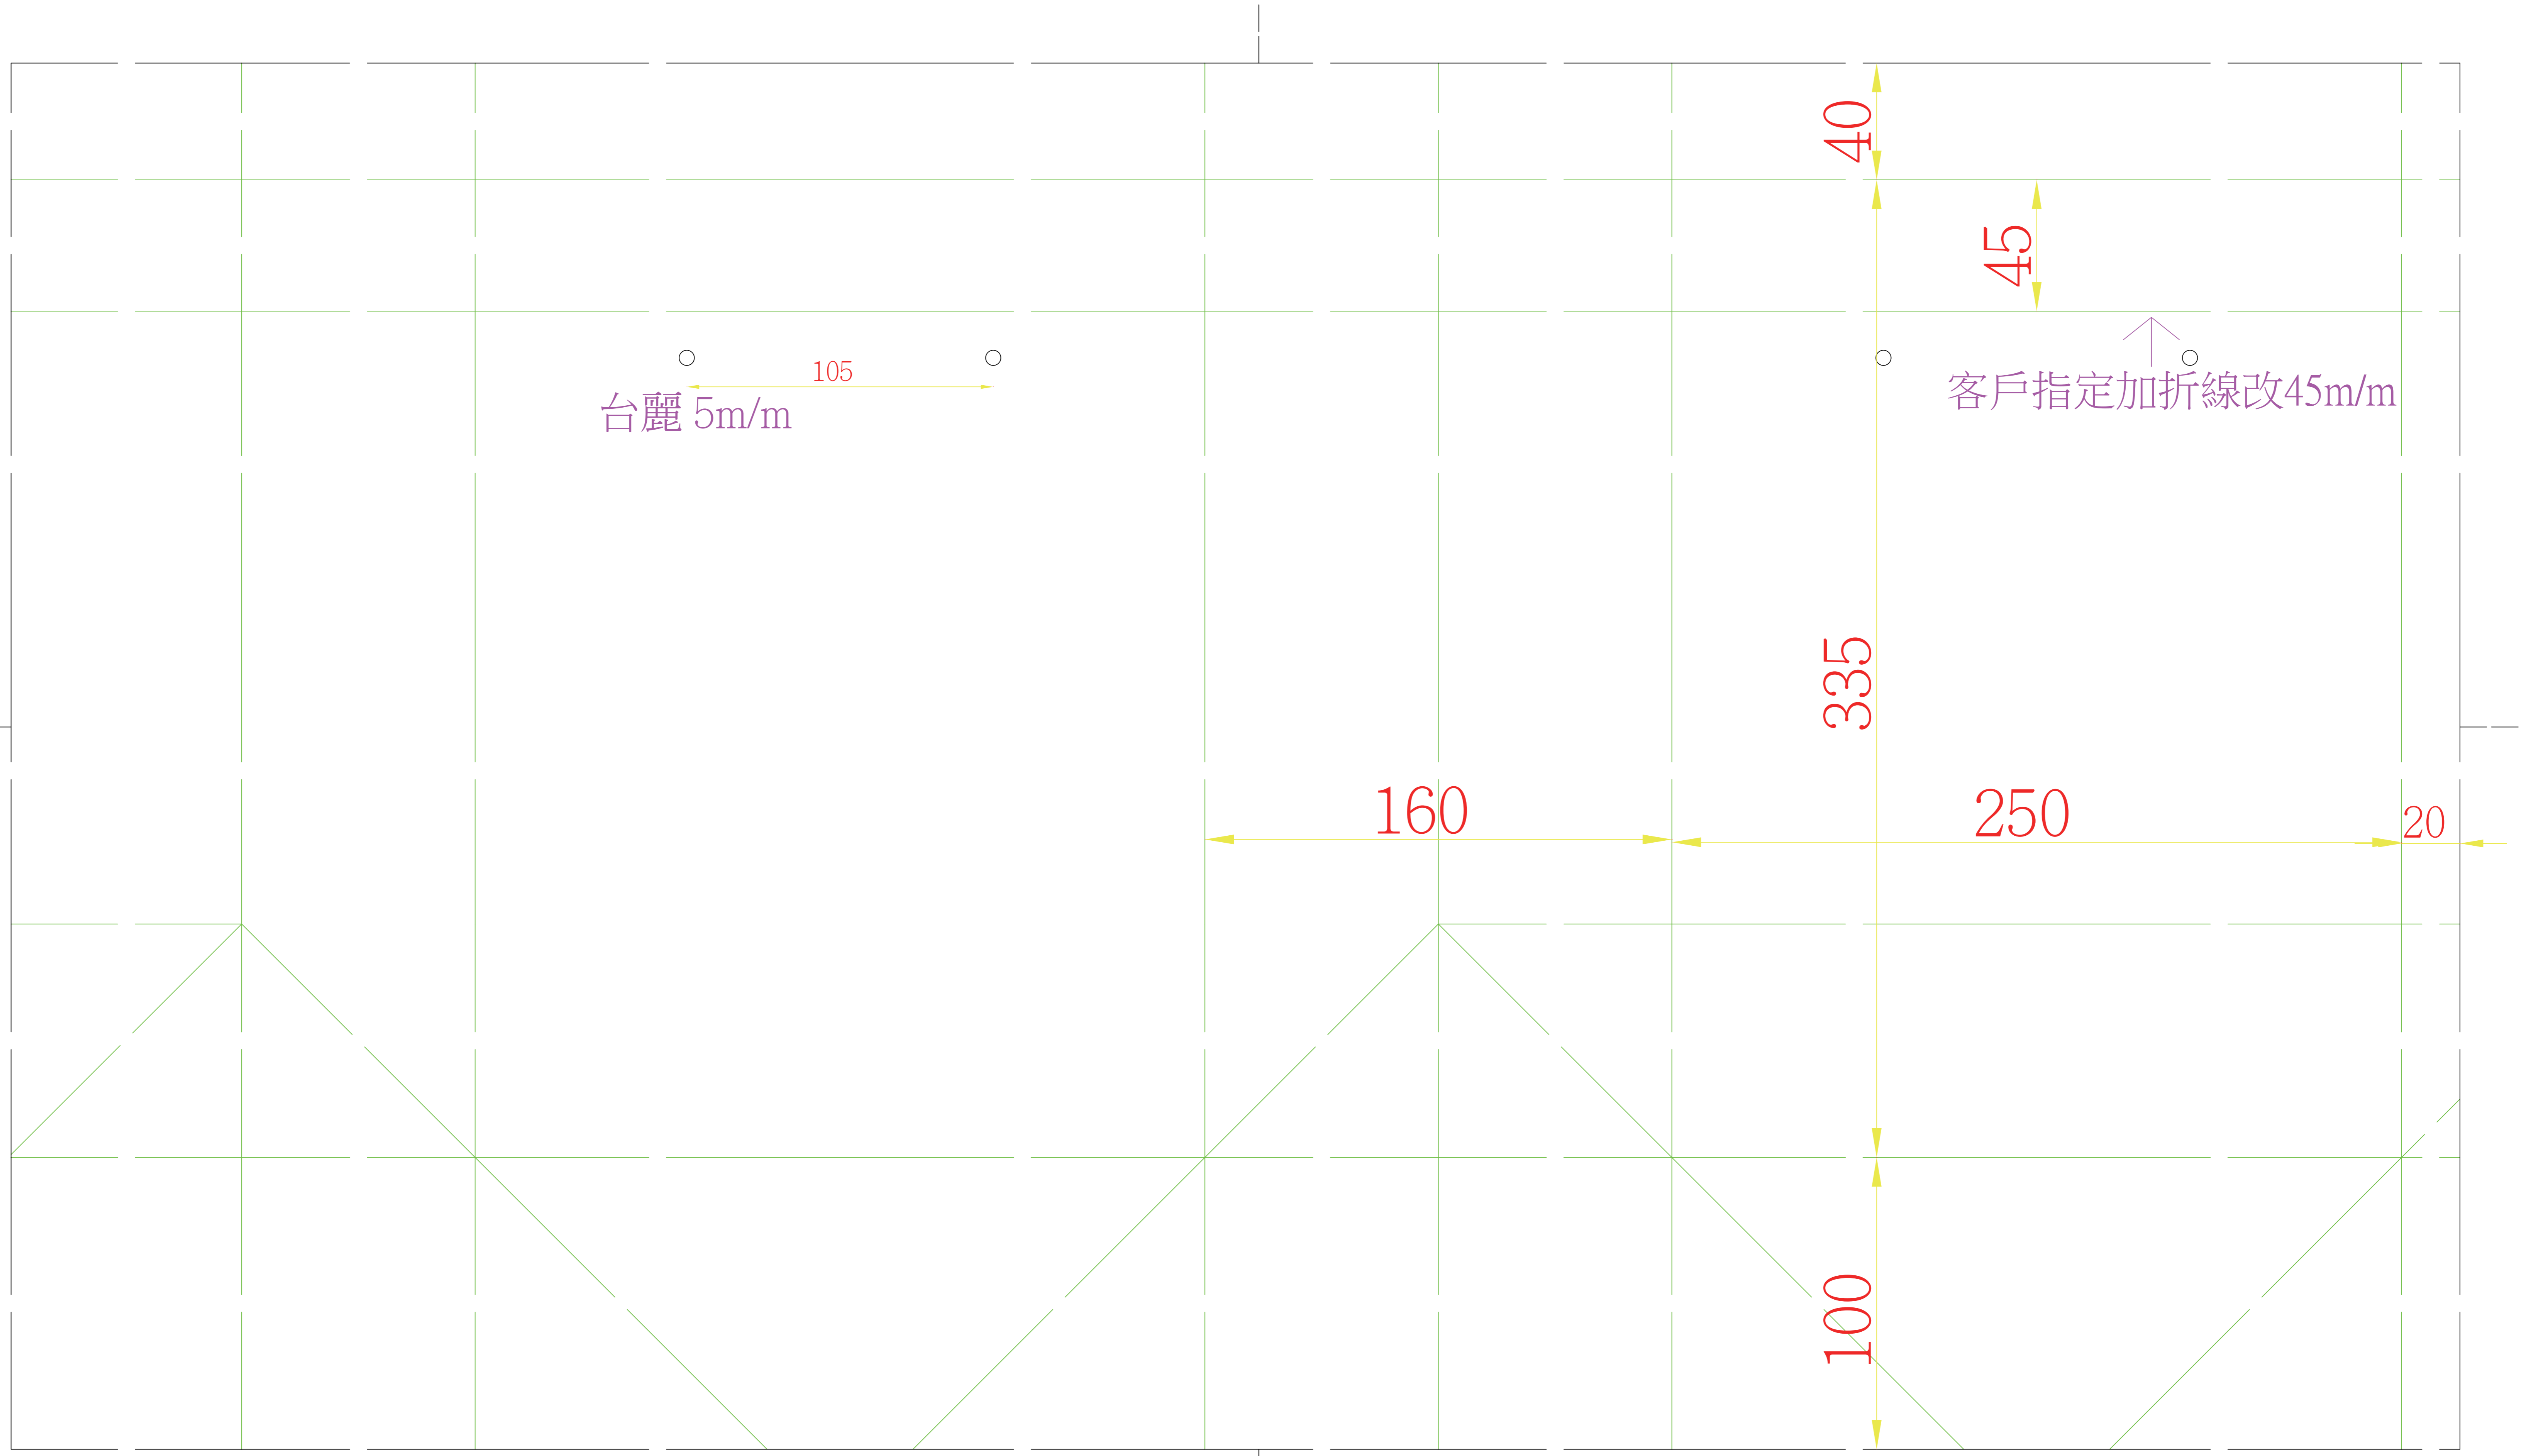

Q1241Y

印刷面朝上咬口↓

839 [276.87]

475 [156.75]