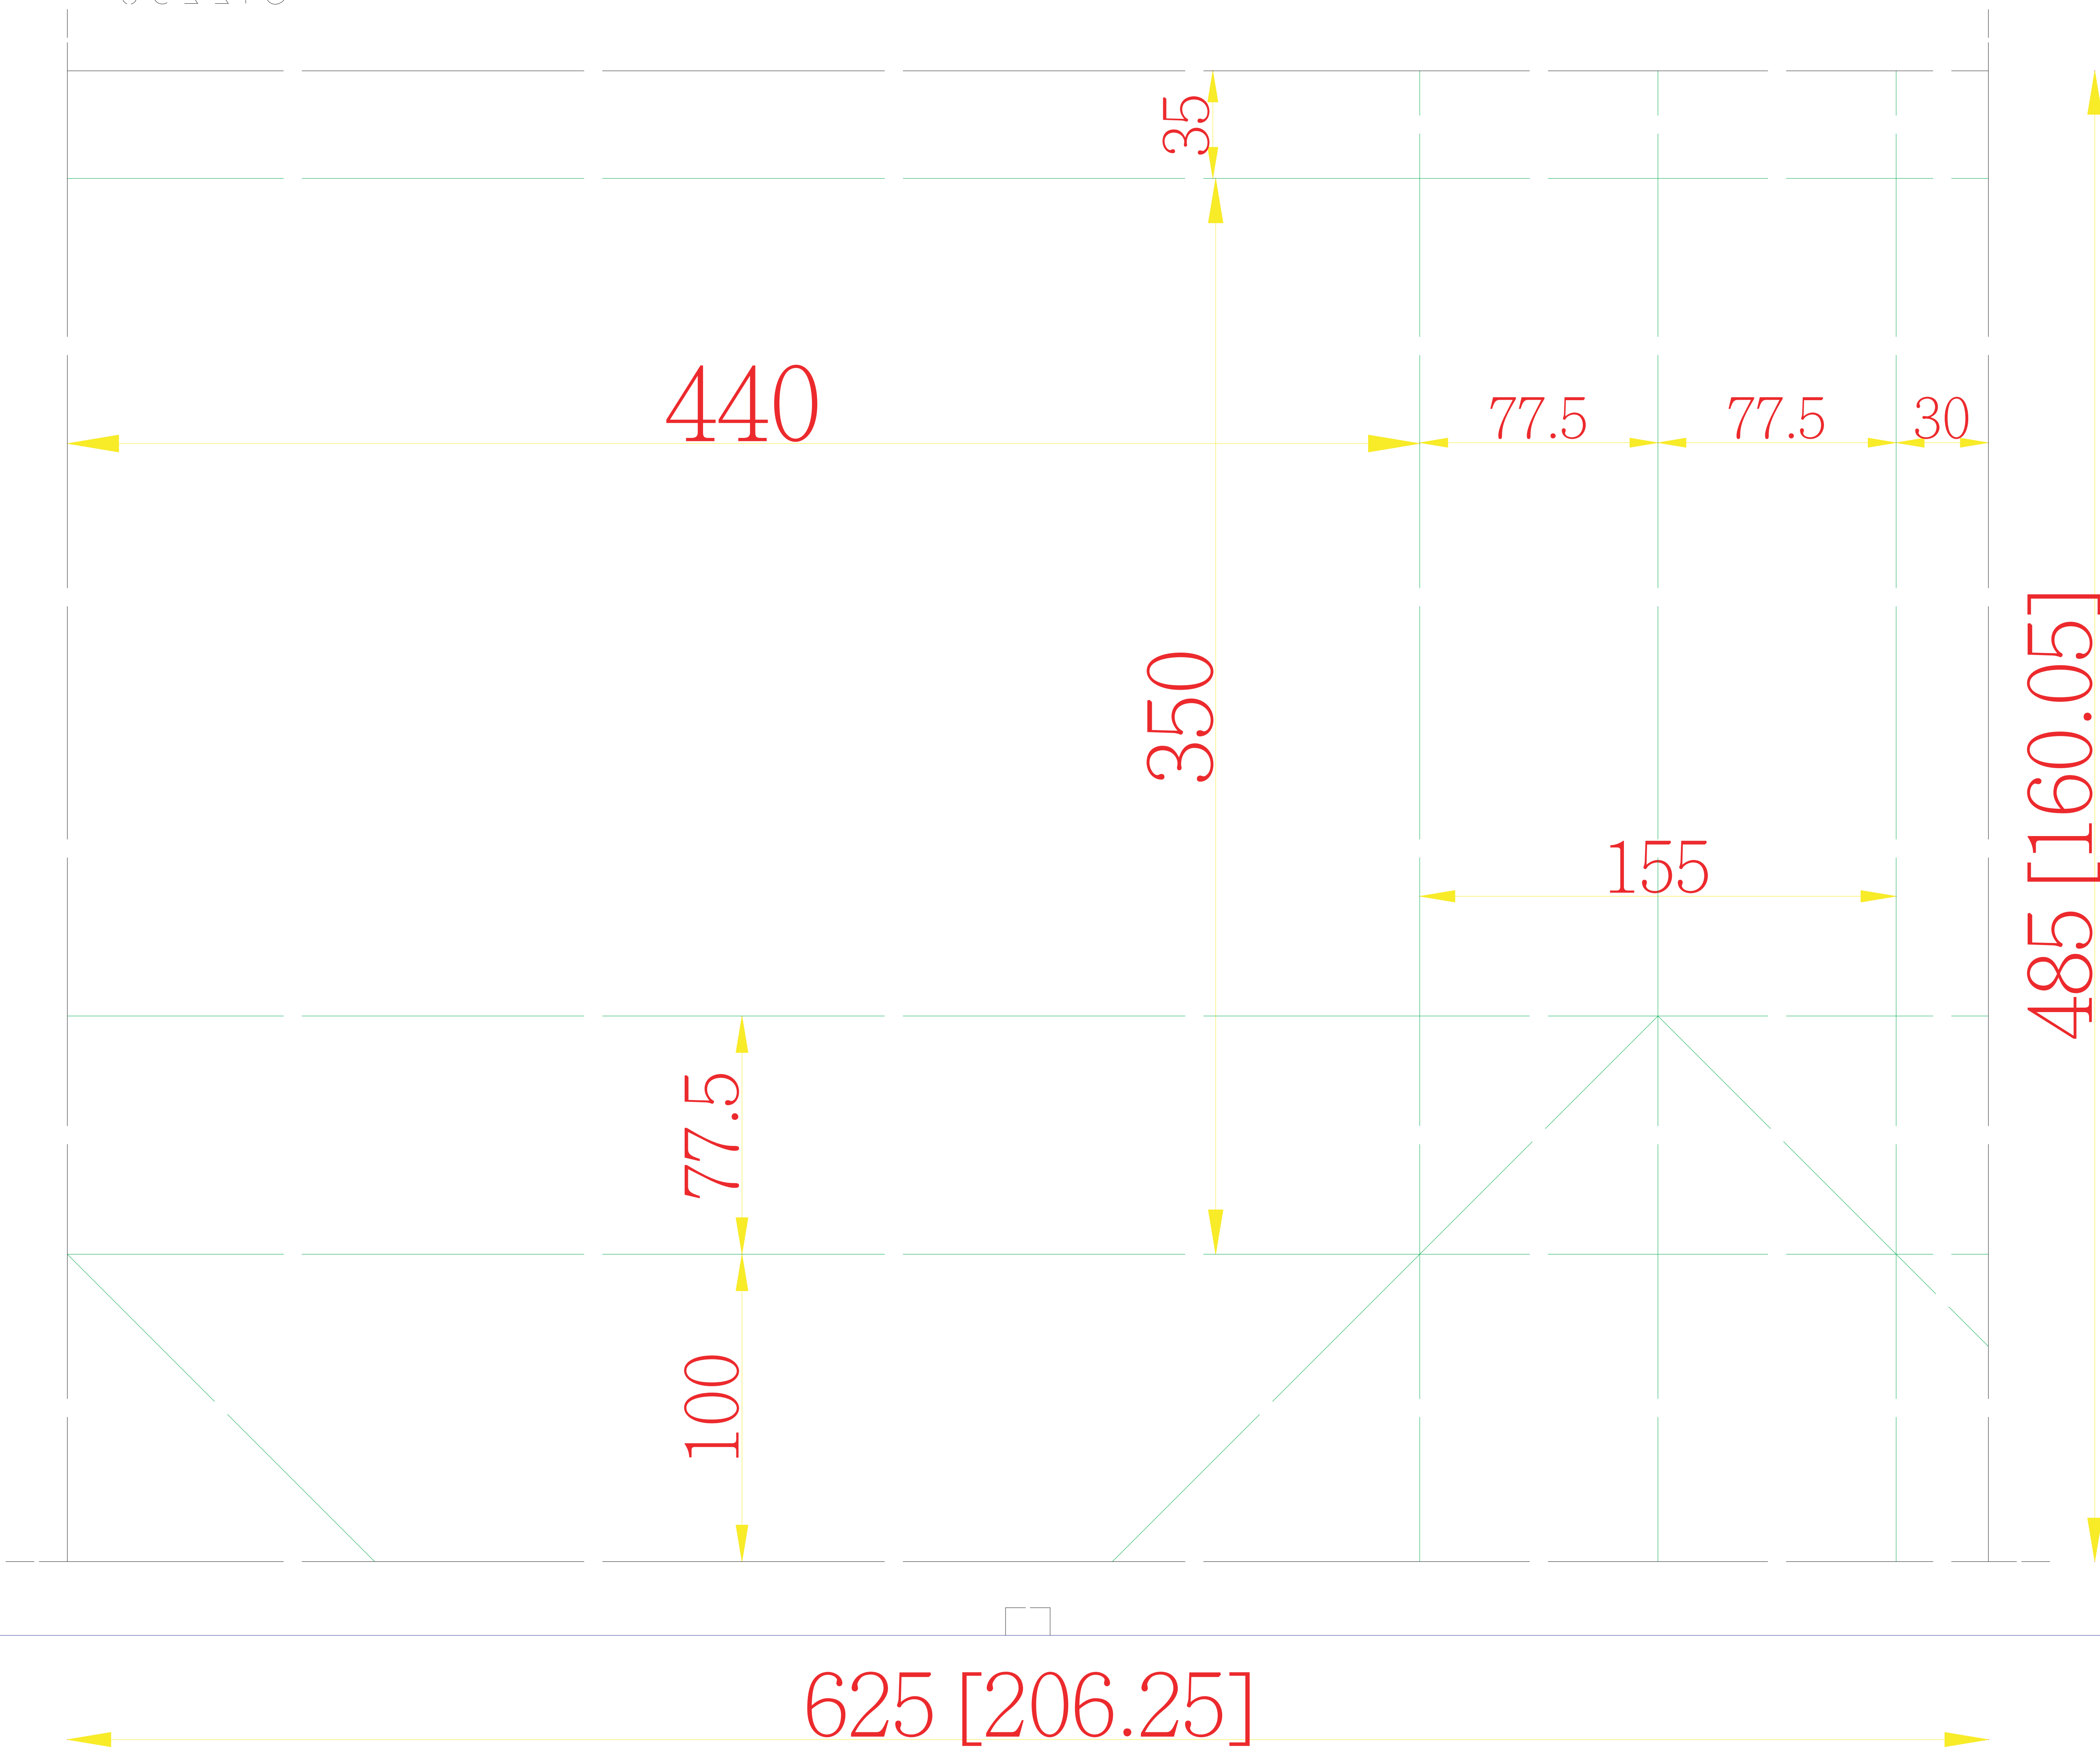

015520

印刷面朝上  
咬口 ↓

440

35

350

77.5

77.5

30

155

77.5

100

485 [160.05]

625 [206.25]