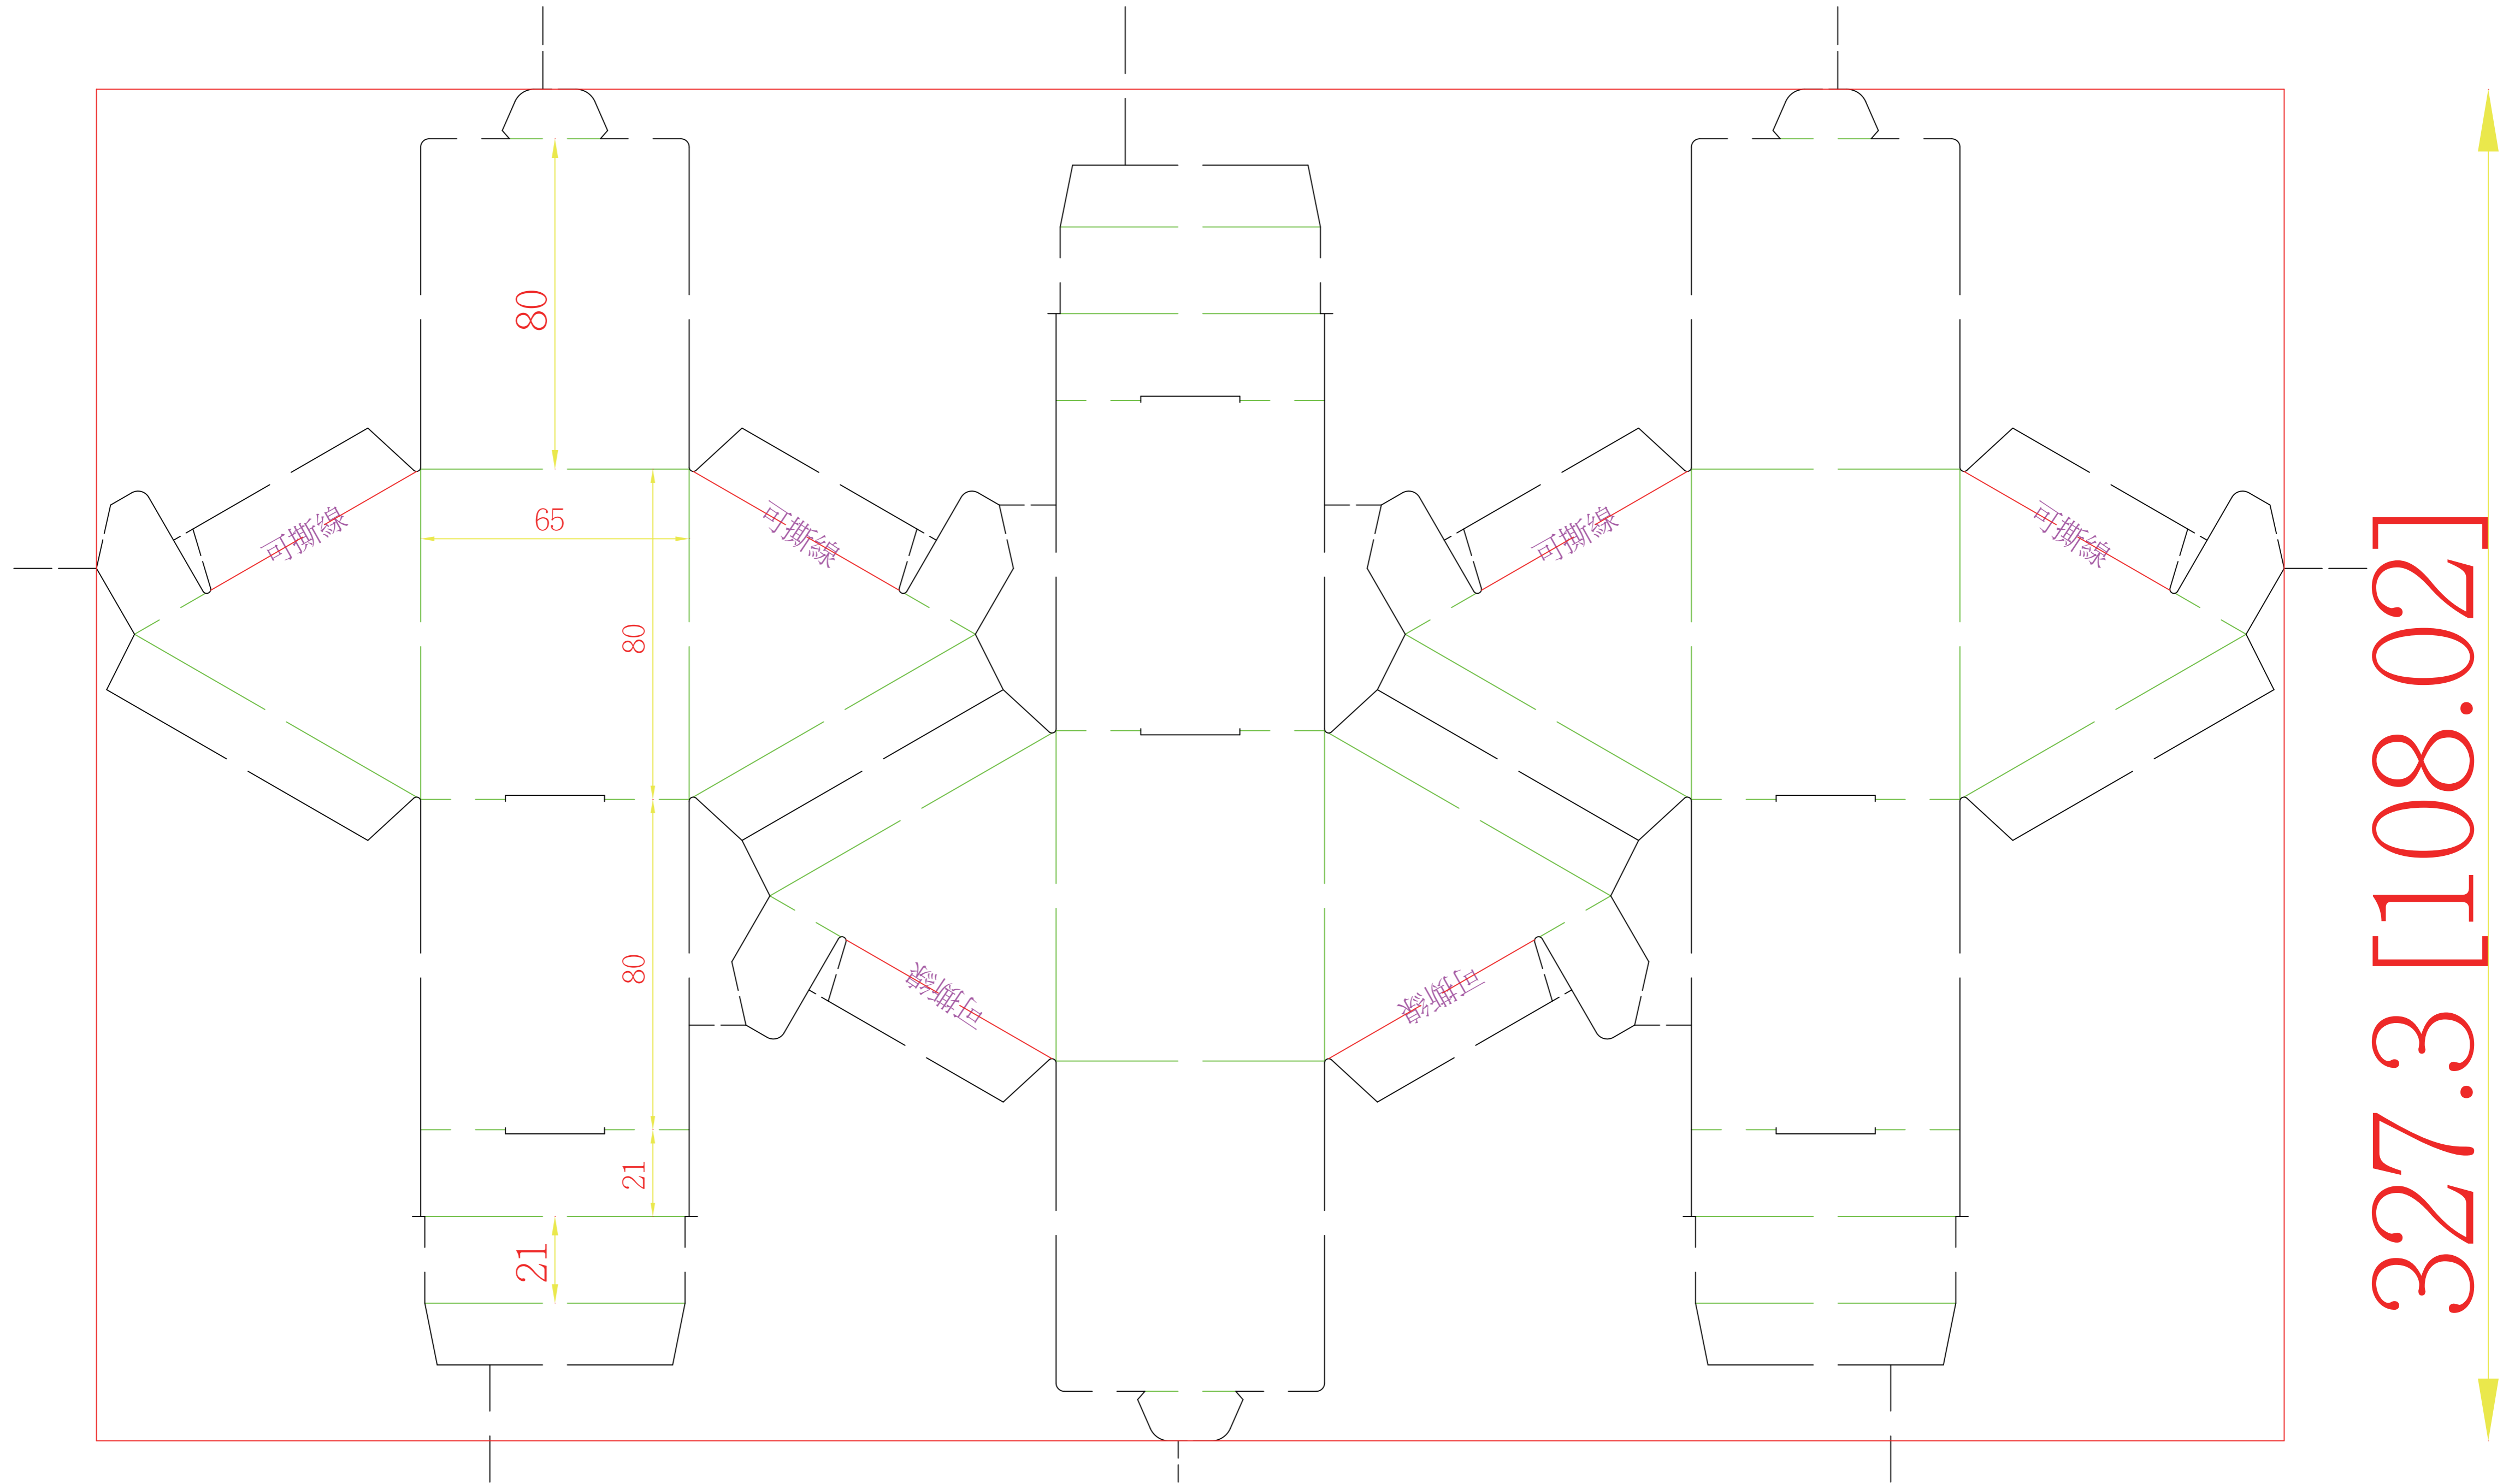

H16669 6.5x8x8cm 三模 105.01.27

020201H

529.6 [174.77]

327.3 [108.02]

印刷面朝上咬口
↓