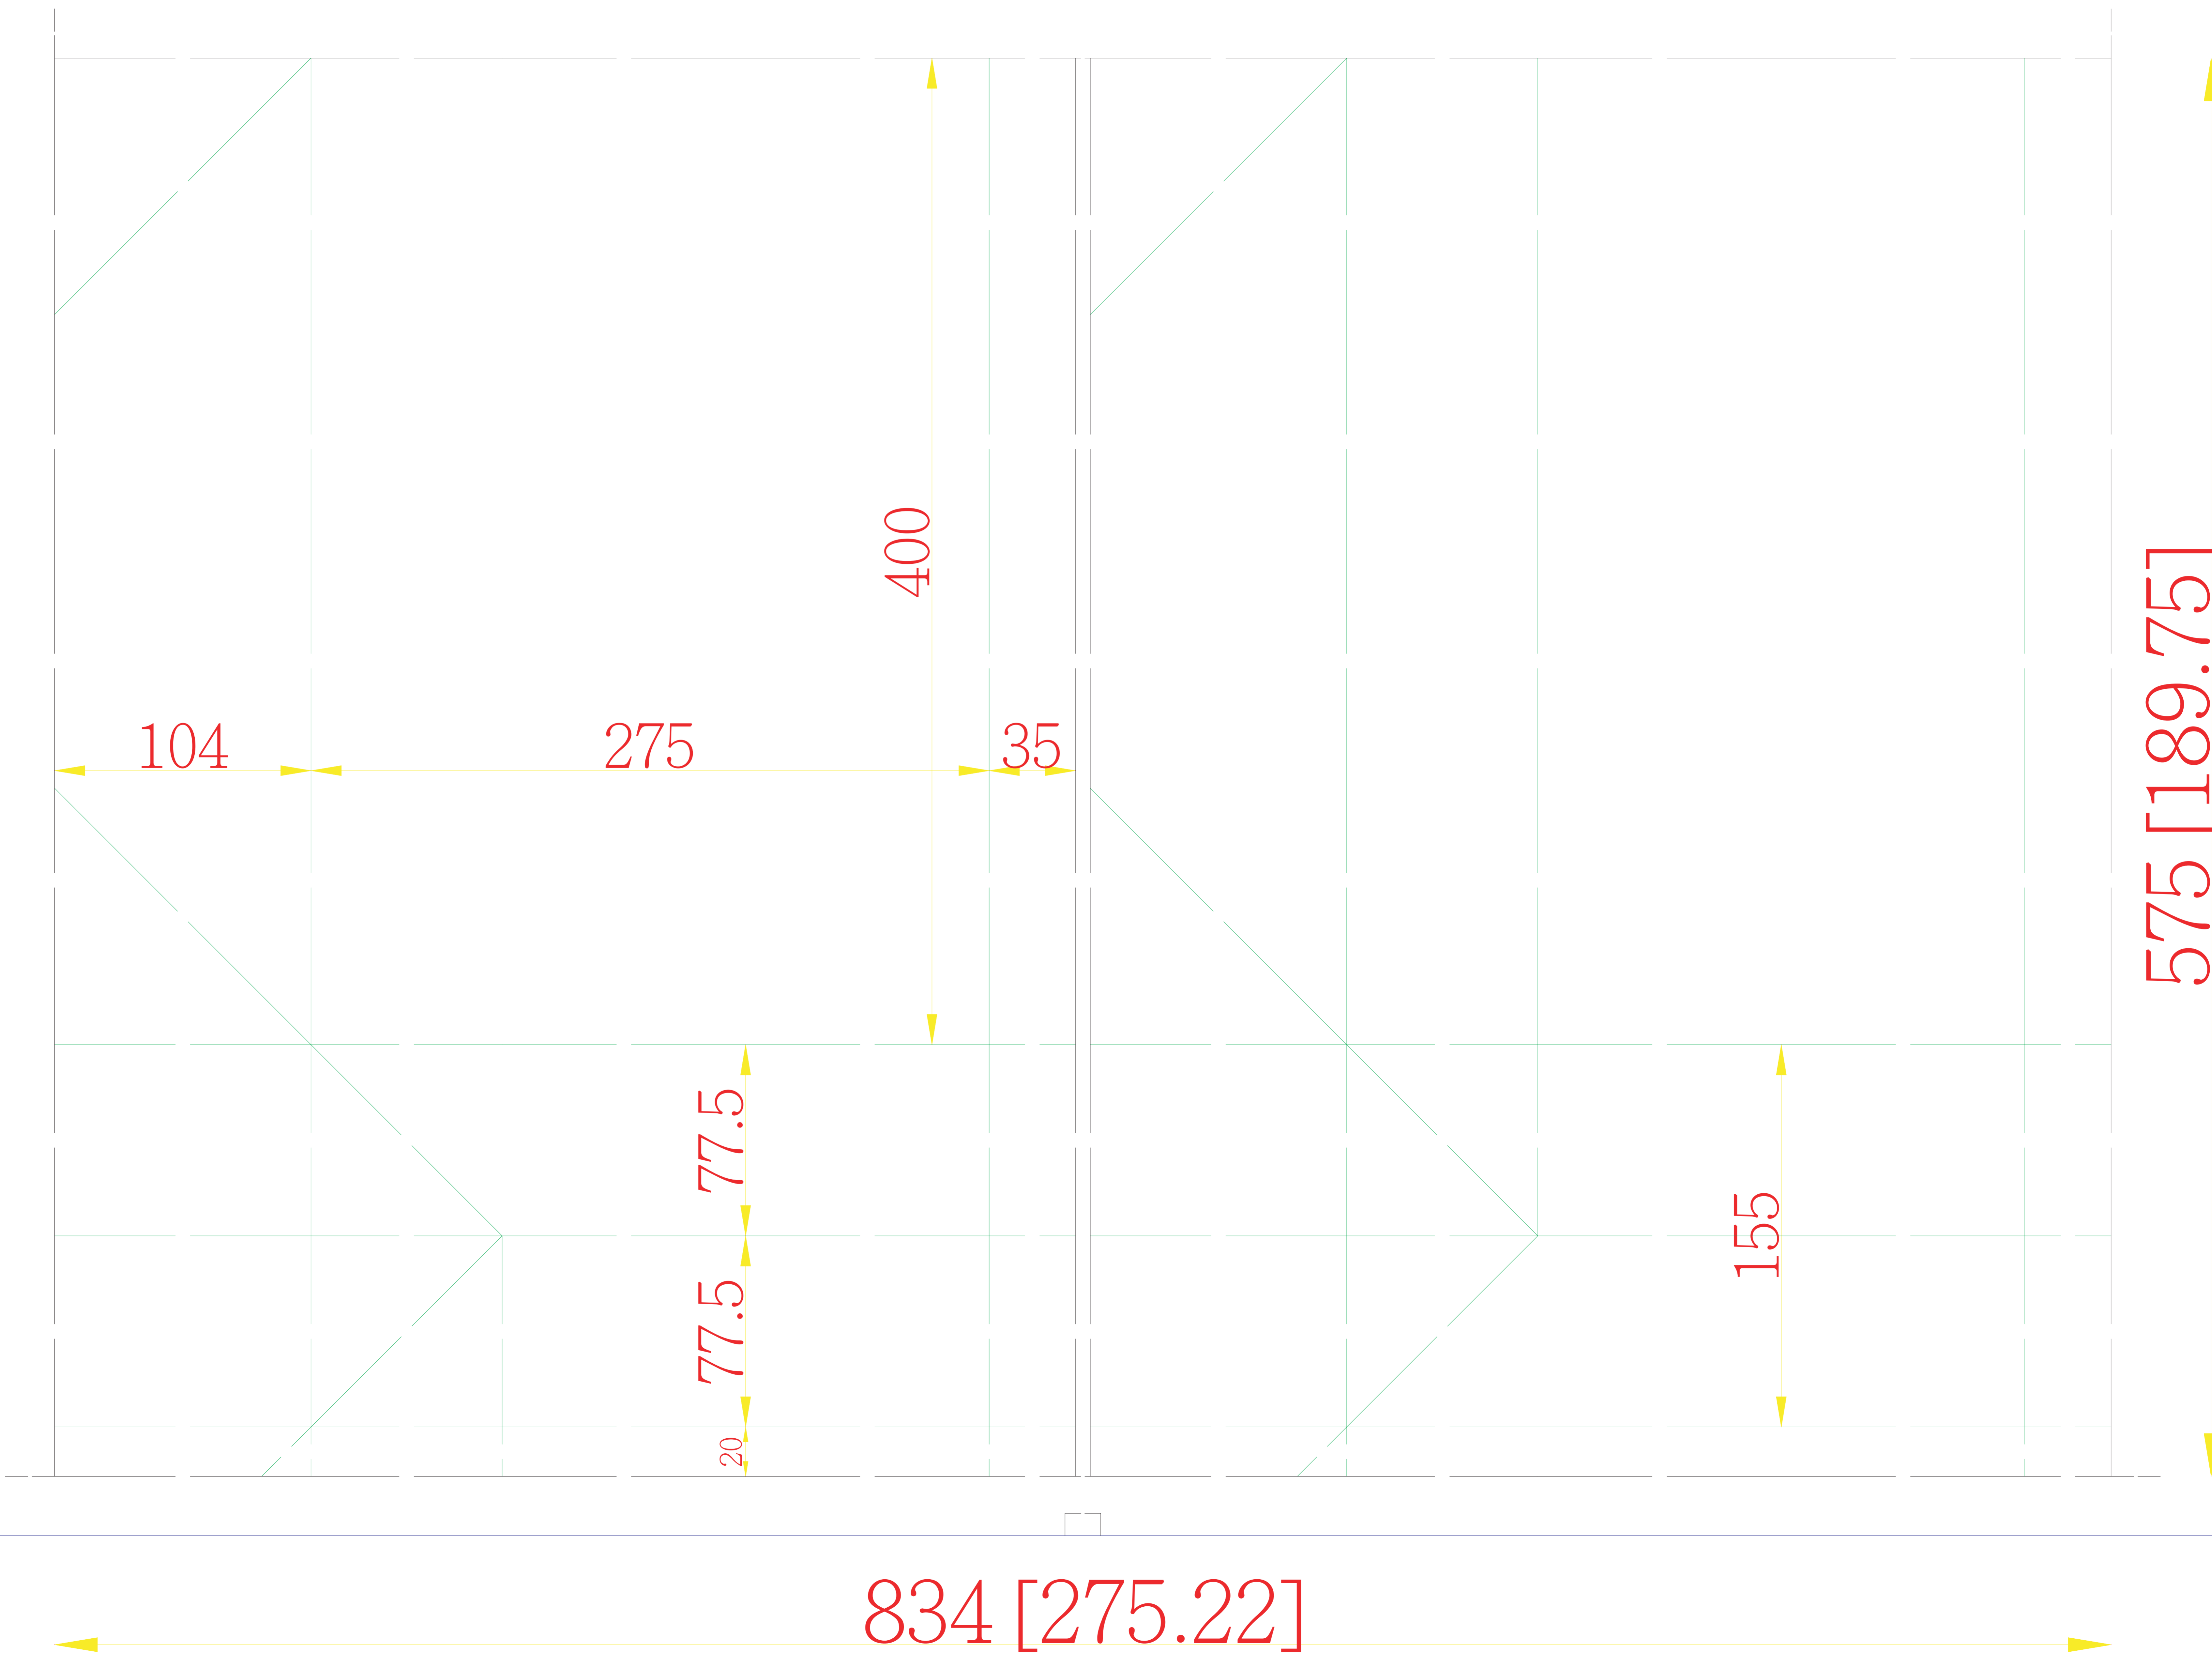

A11633 40x15.5x27.5cm 左右模 斬正面 紙質：400P銅西卡+上霧P 104.4.2

εεδιτα

印刷面朝上咬口↓

834 [275.22]

575 [189.75]

400

104

275

35

77.5

77.5

20

155