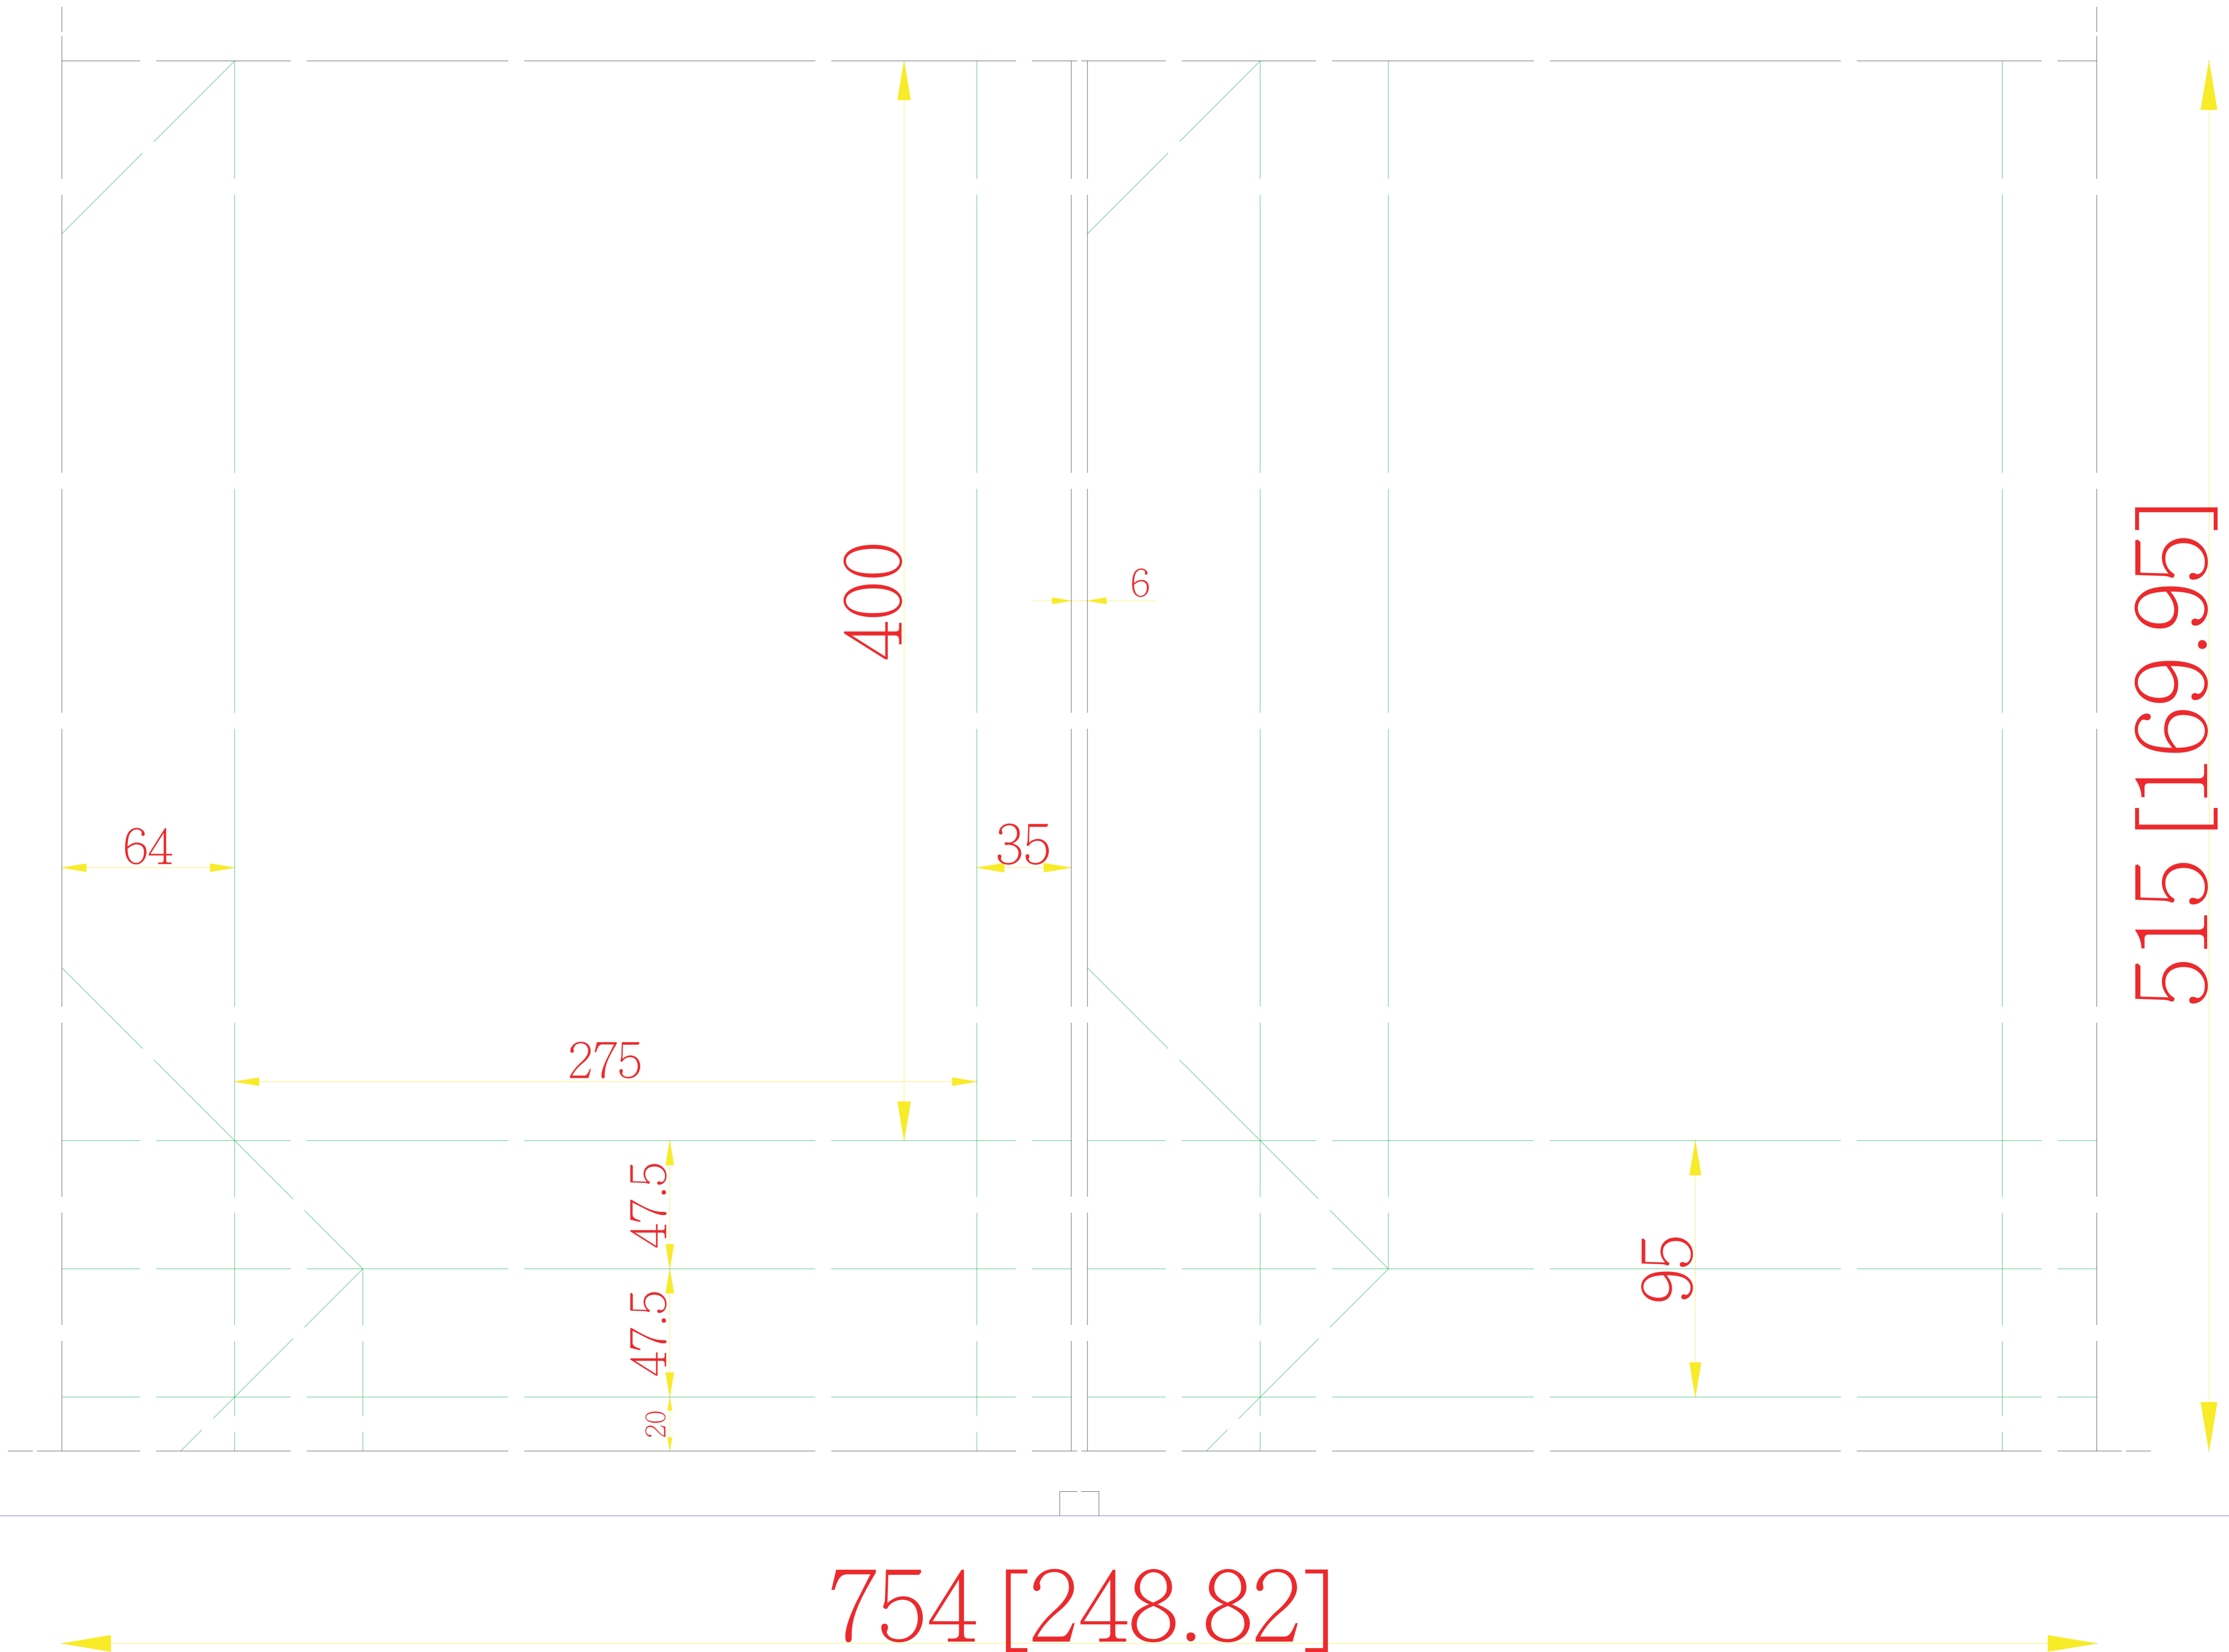

A11632 40x9.5x27.5cm 左右模 斬正面 紙質：400P銅西卡+霧P 104.4.2

ΣΕΘΤΤΑ

印刷面朝上咬口 ↓

754 [248.82]

515 [169.95]