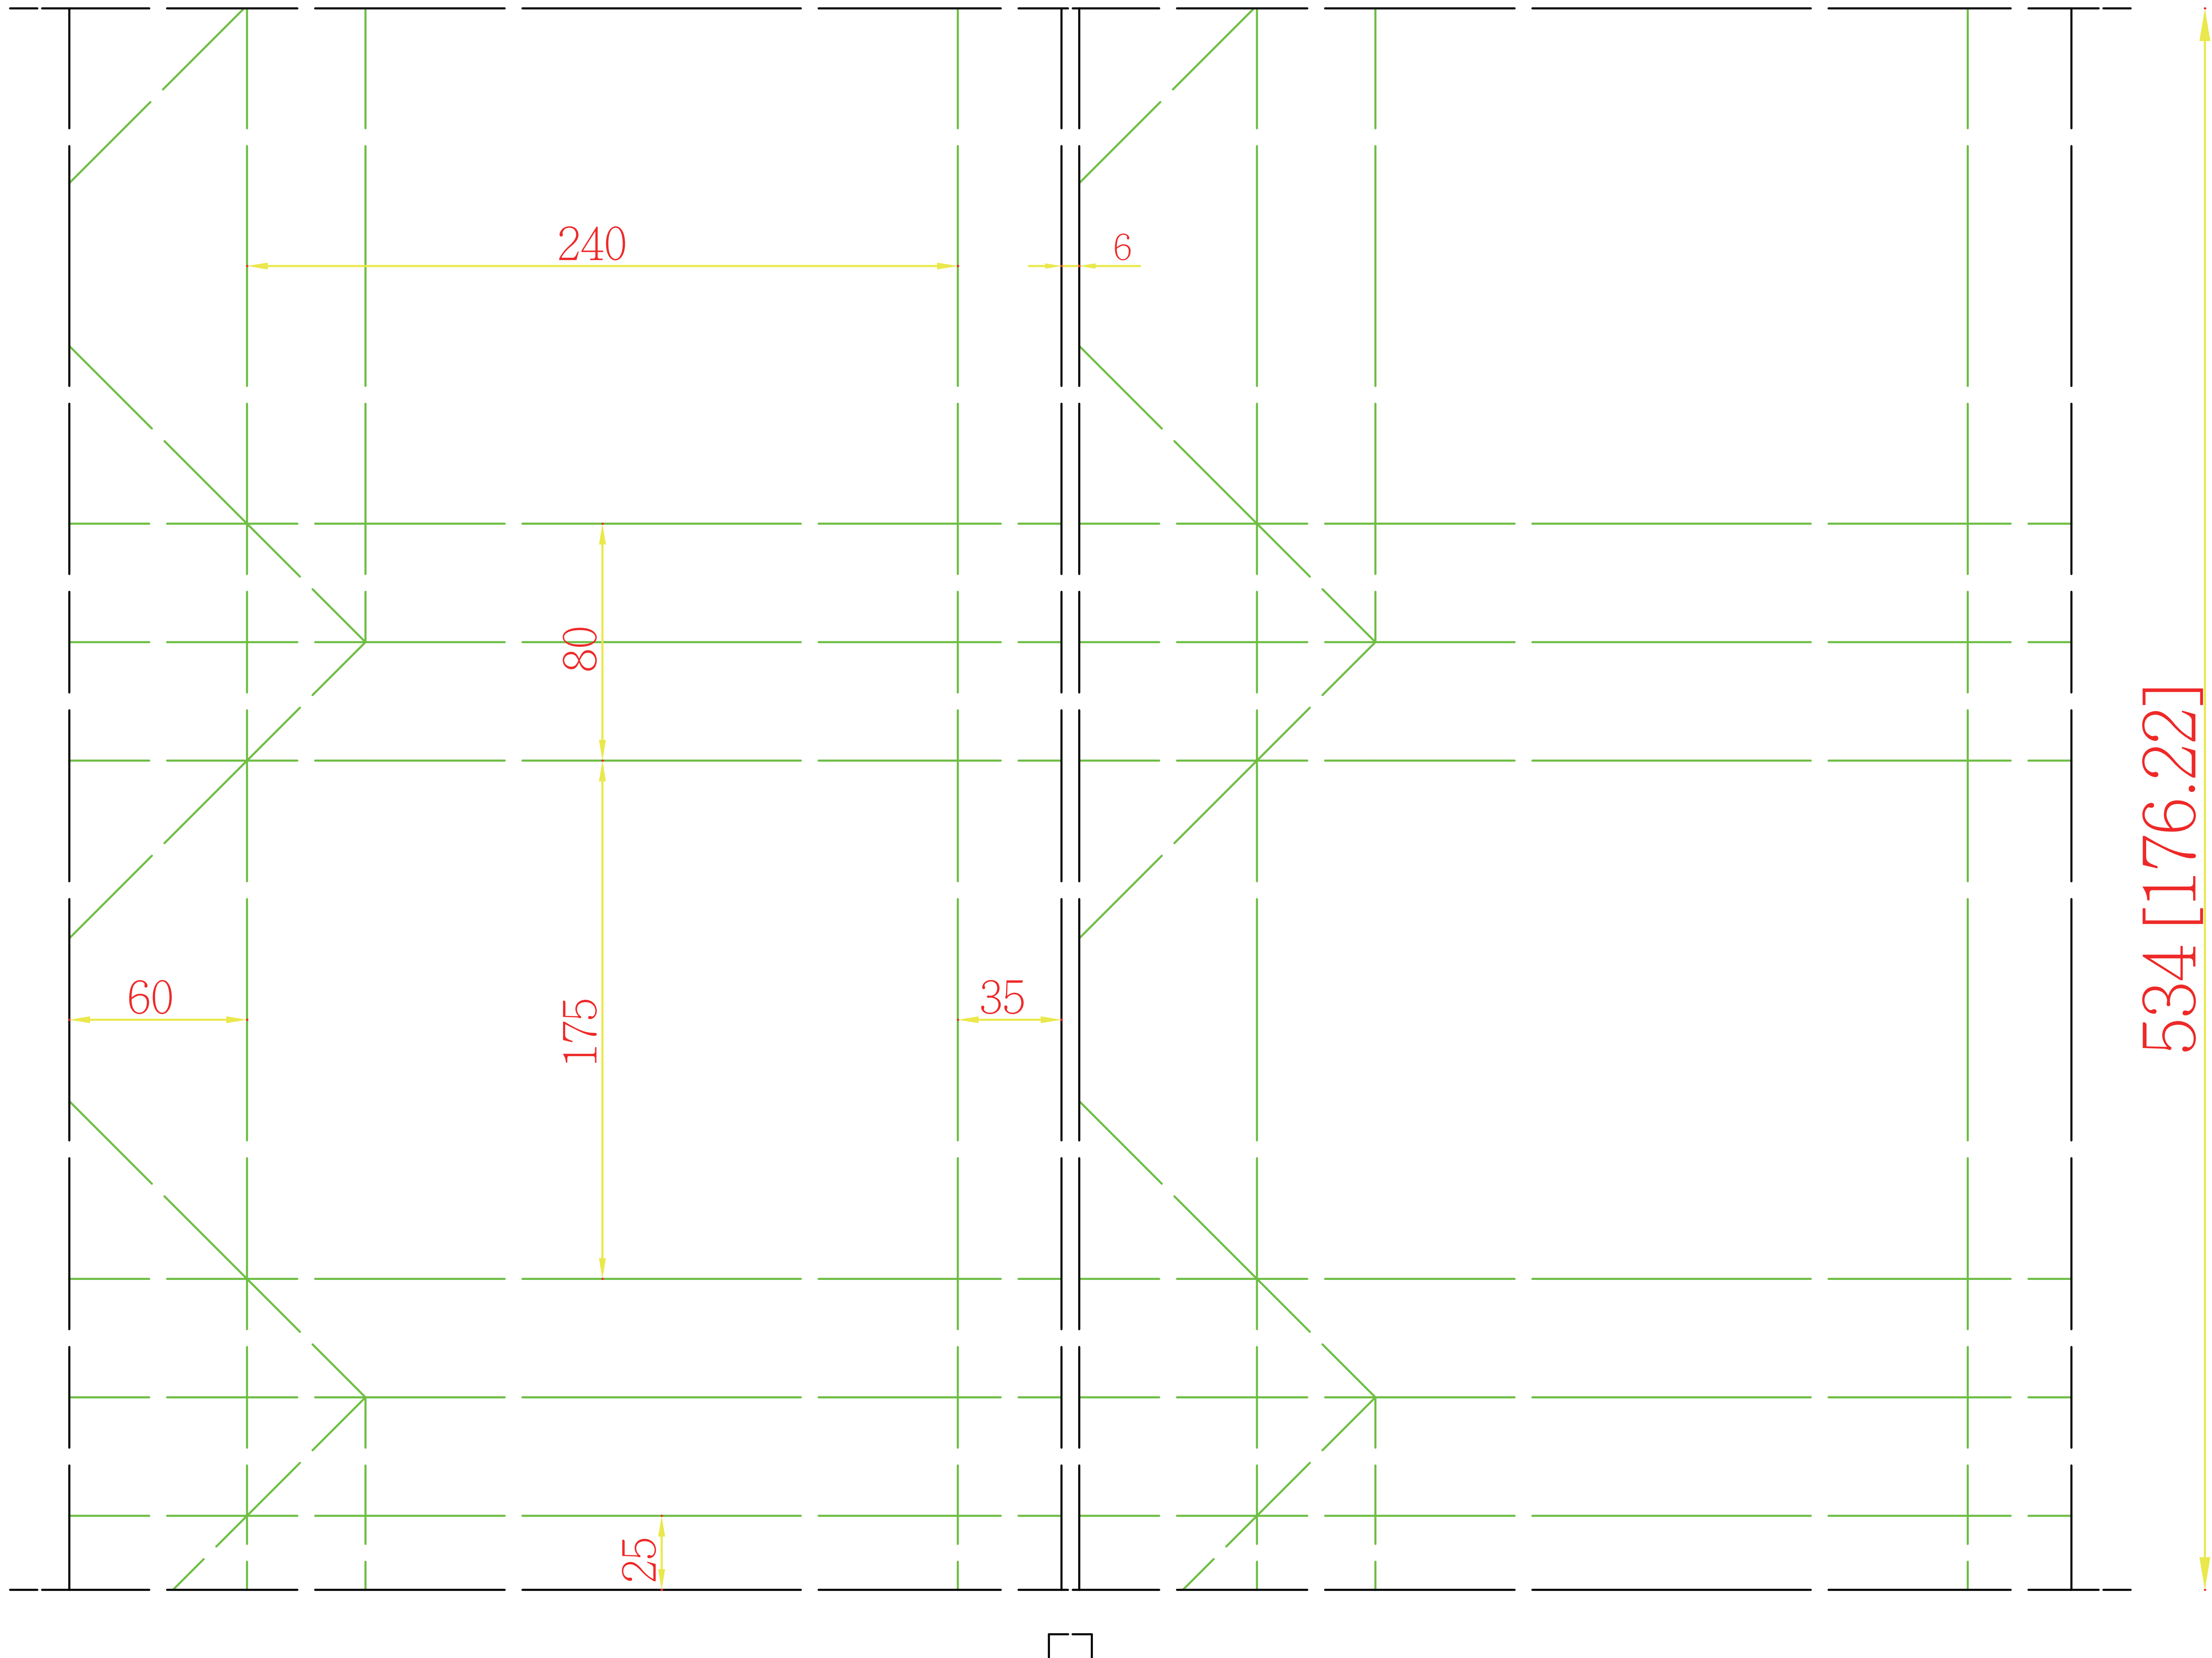

33769 17.5x8x24cm 二模 104.1.26

33769

印刷面朝上咬口↓

676 [223.08]

534 [176.22]