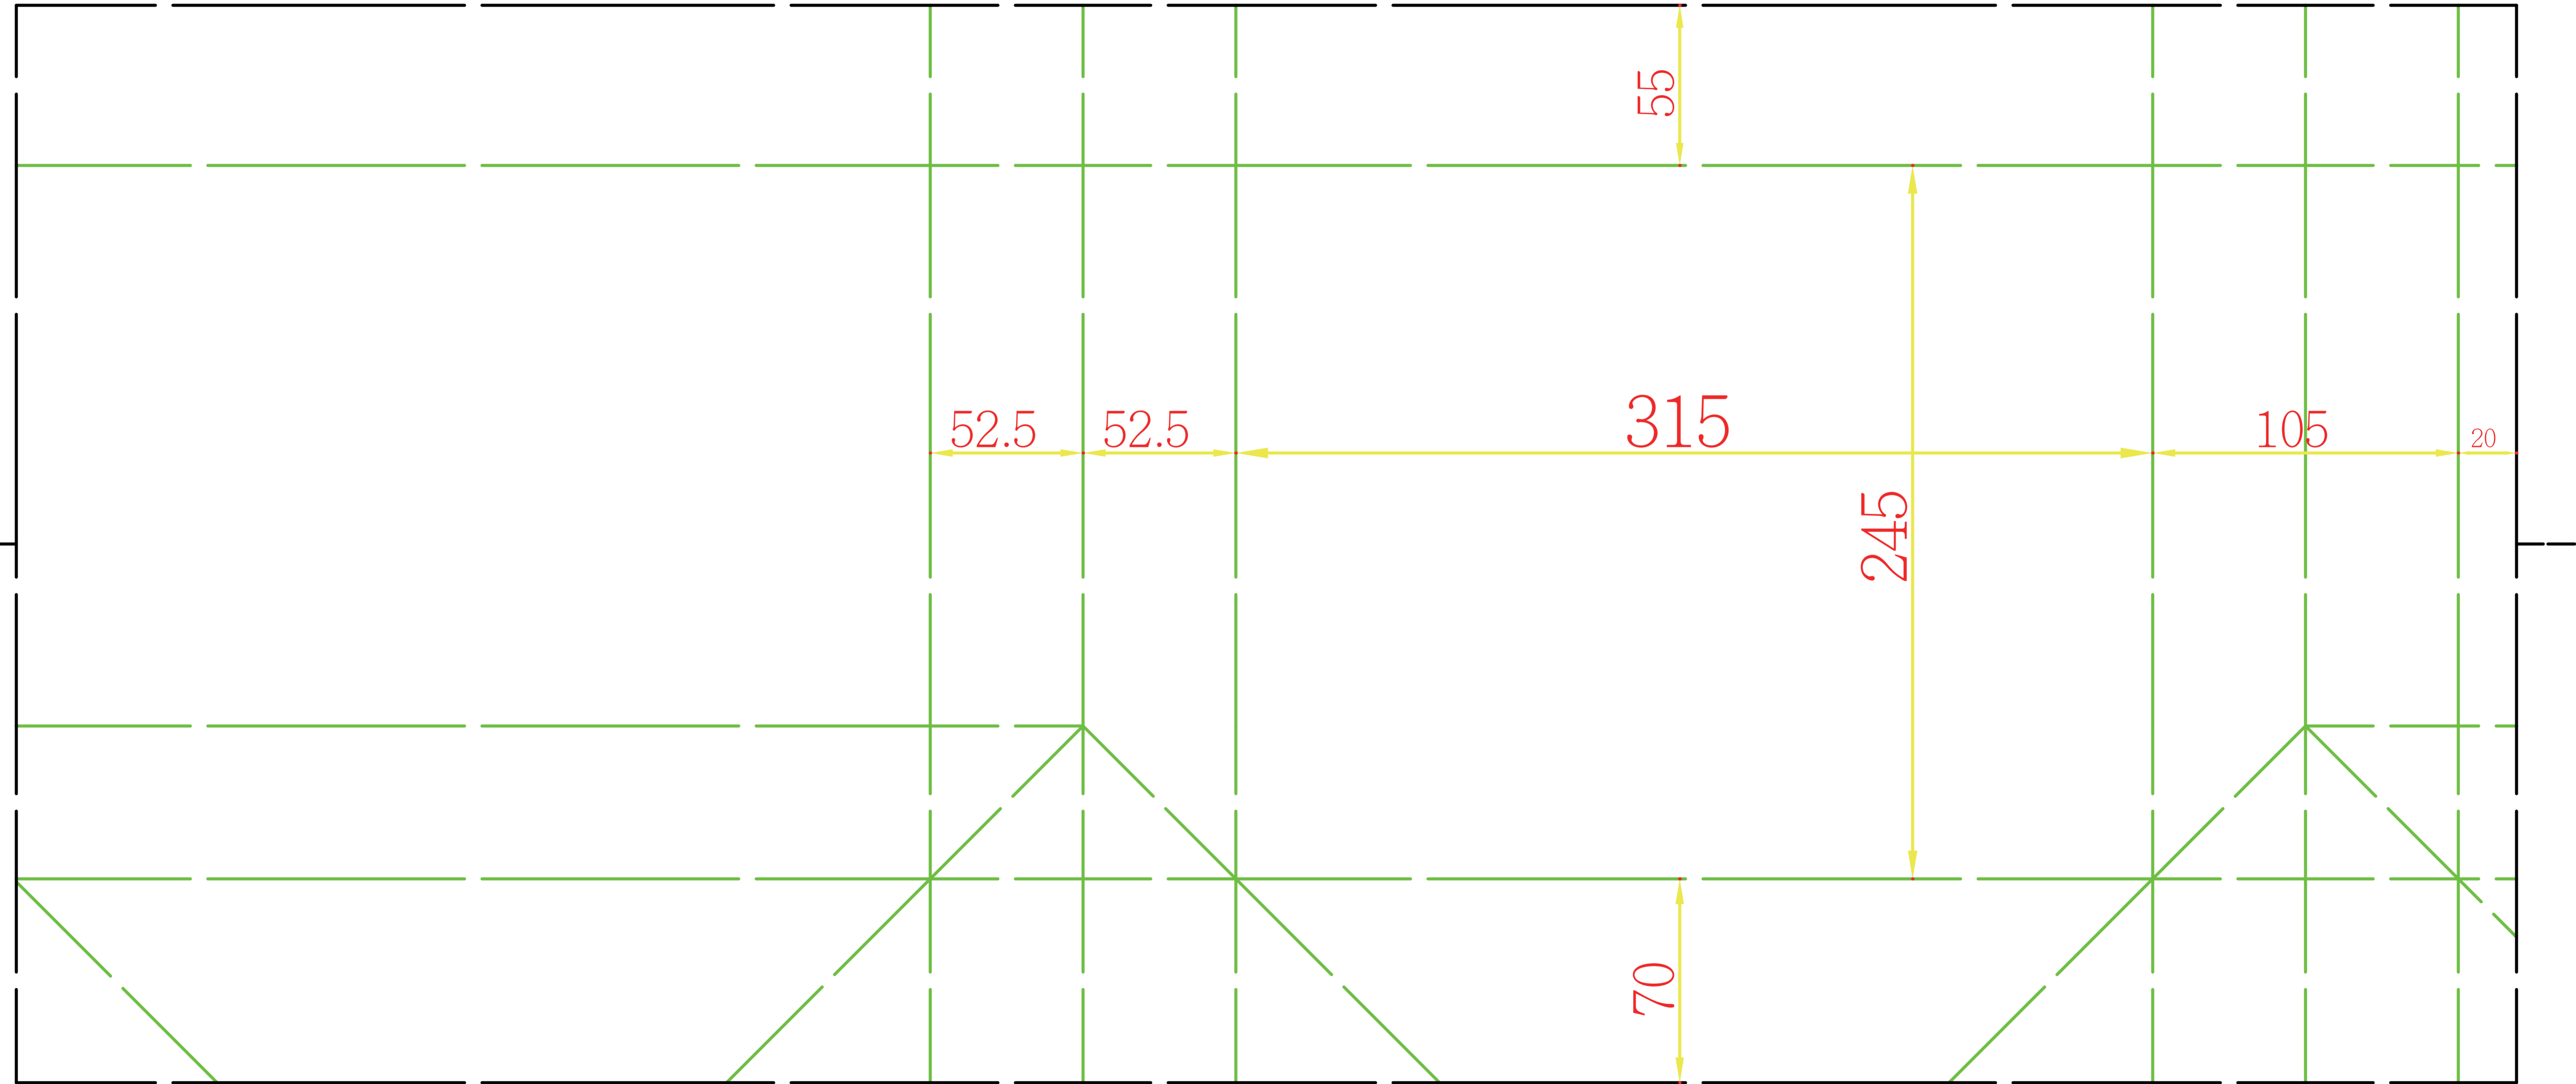

A11428 31.5x10.5x24.5cm 104.1.2

8Σ†11A

印刷面朝上
咬口↓

859 [283.47]

370 [122.10]