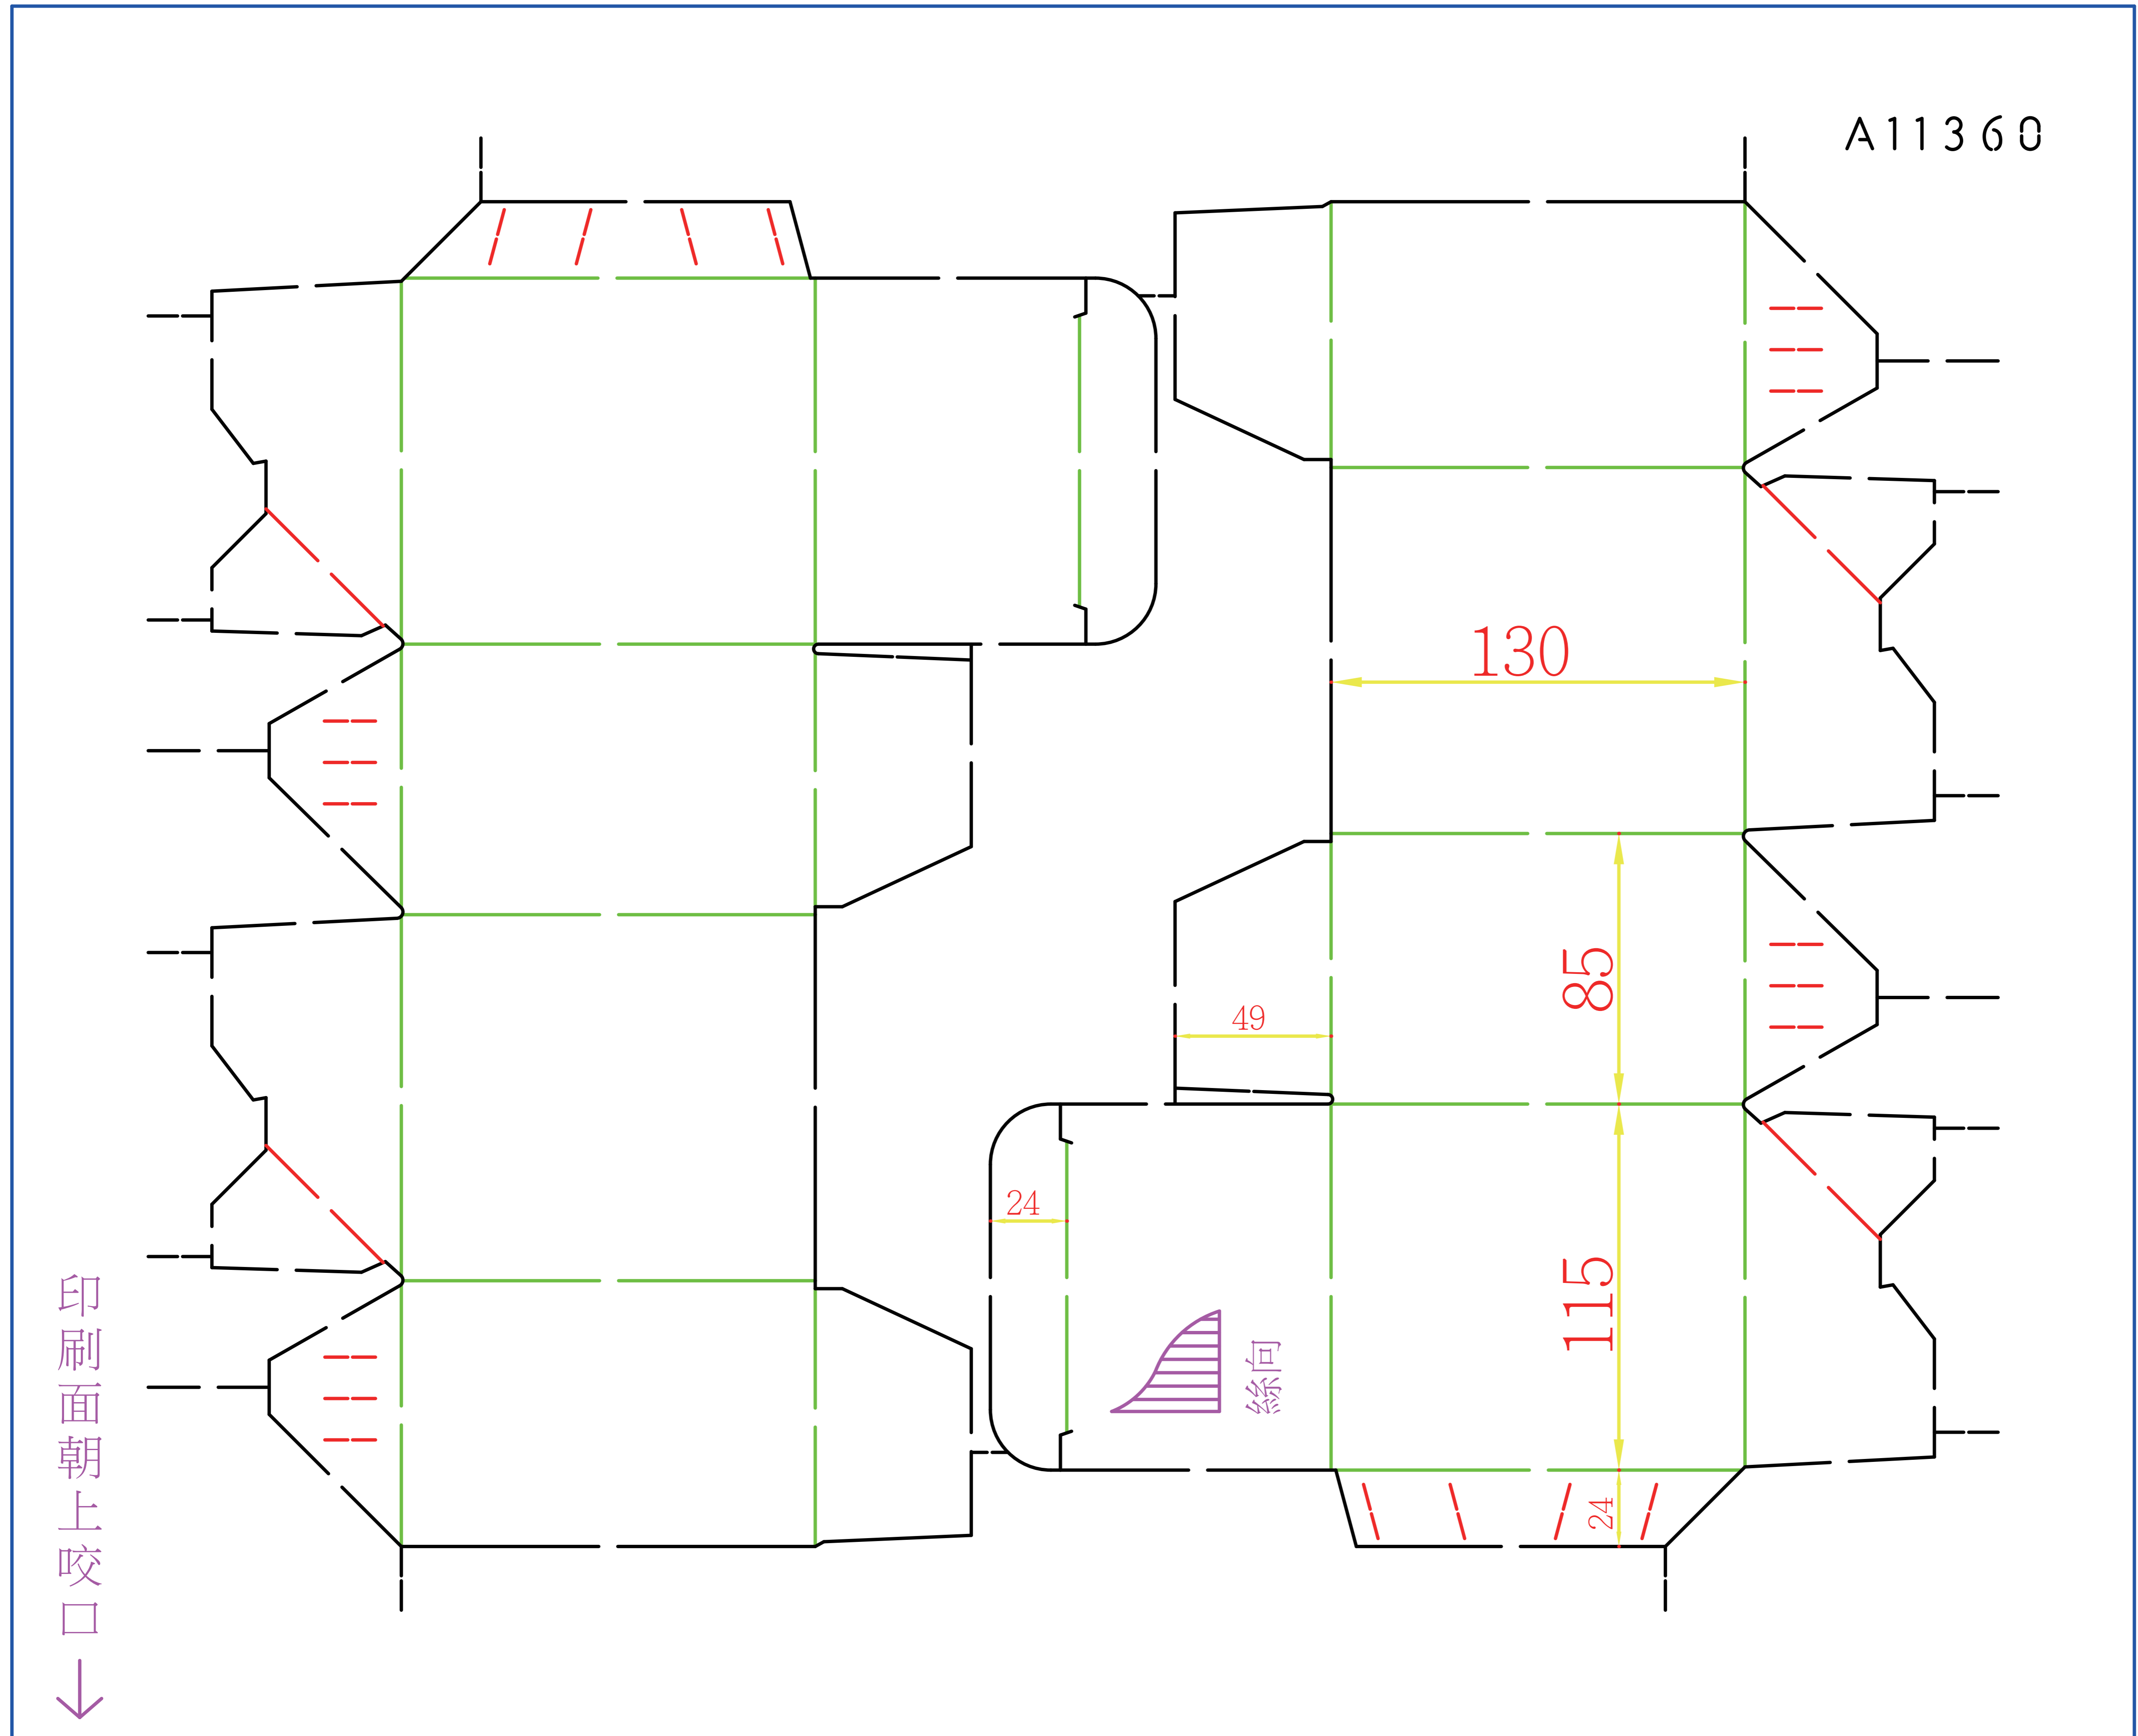

A11360 糊底盒 11.5x8.5x13cm 二模 紙質：300P+21E+霧P 103.12.30

541 [178.52]