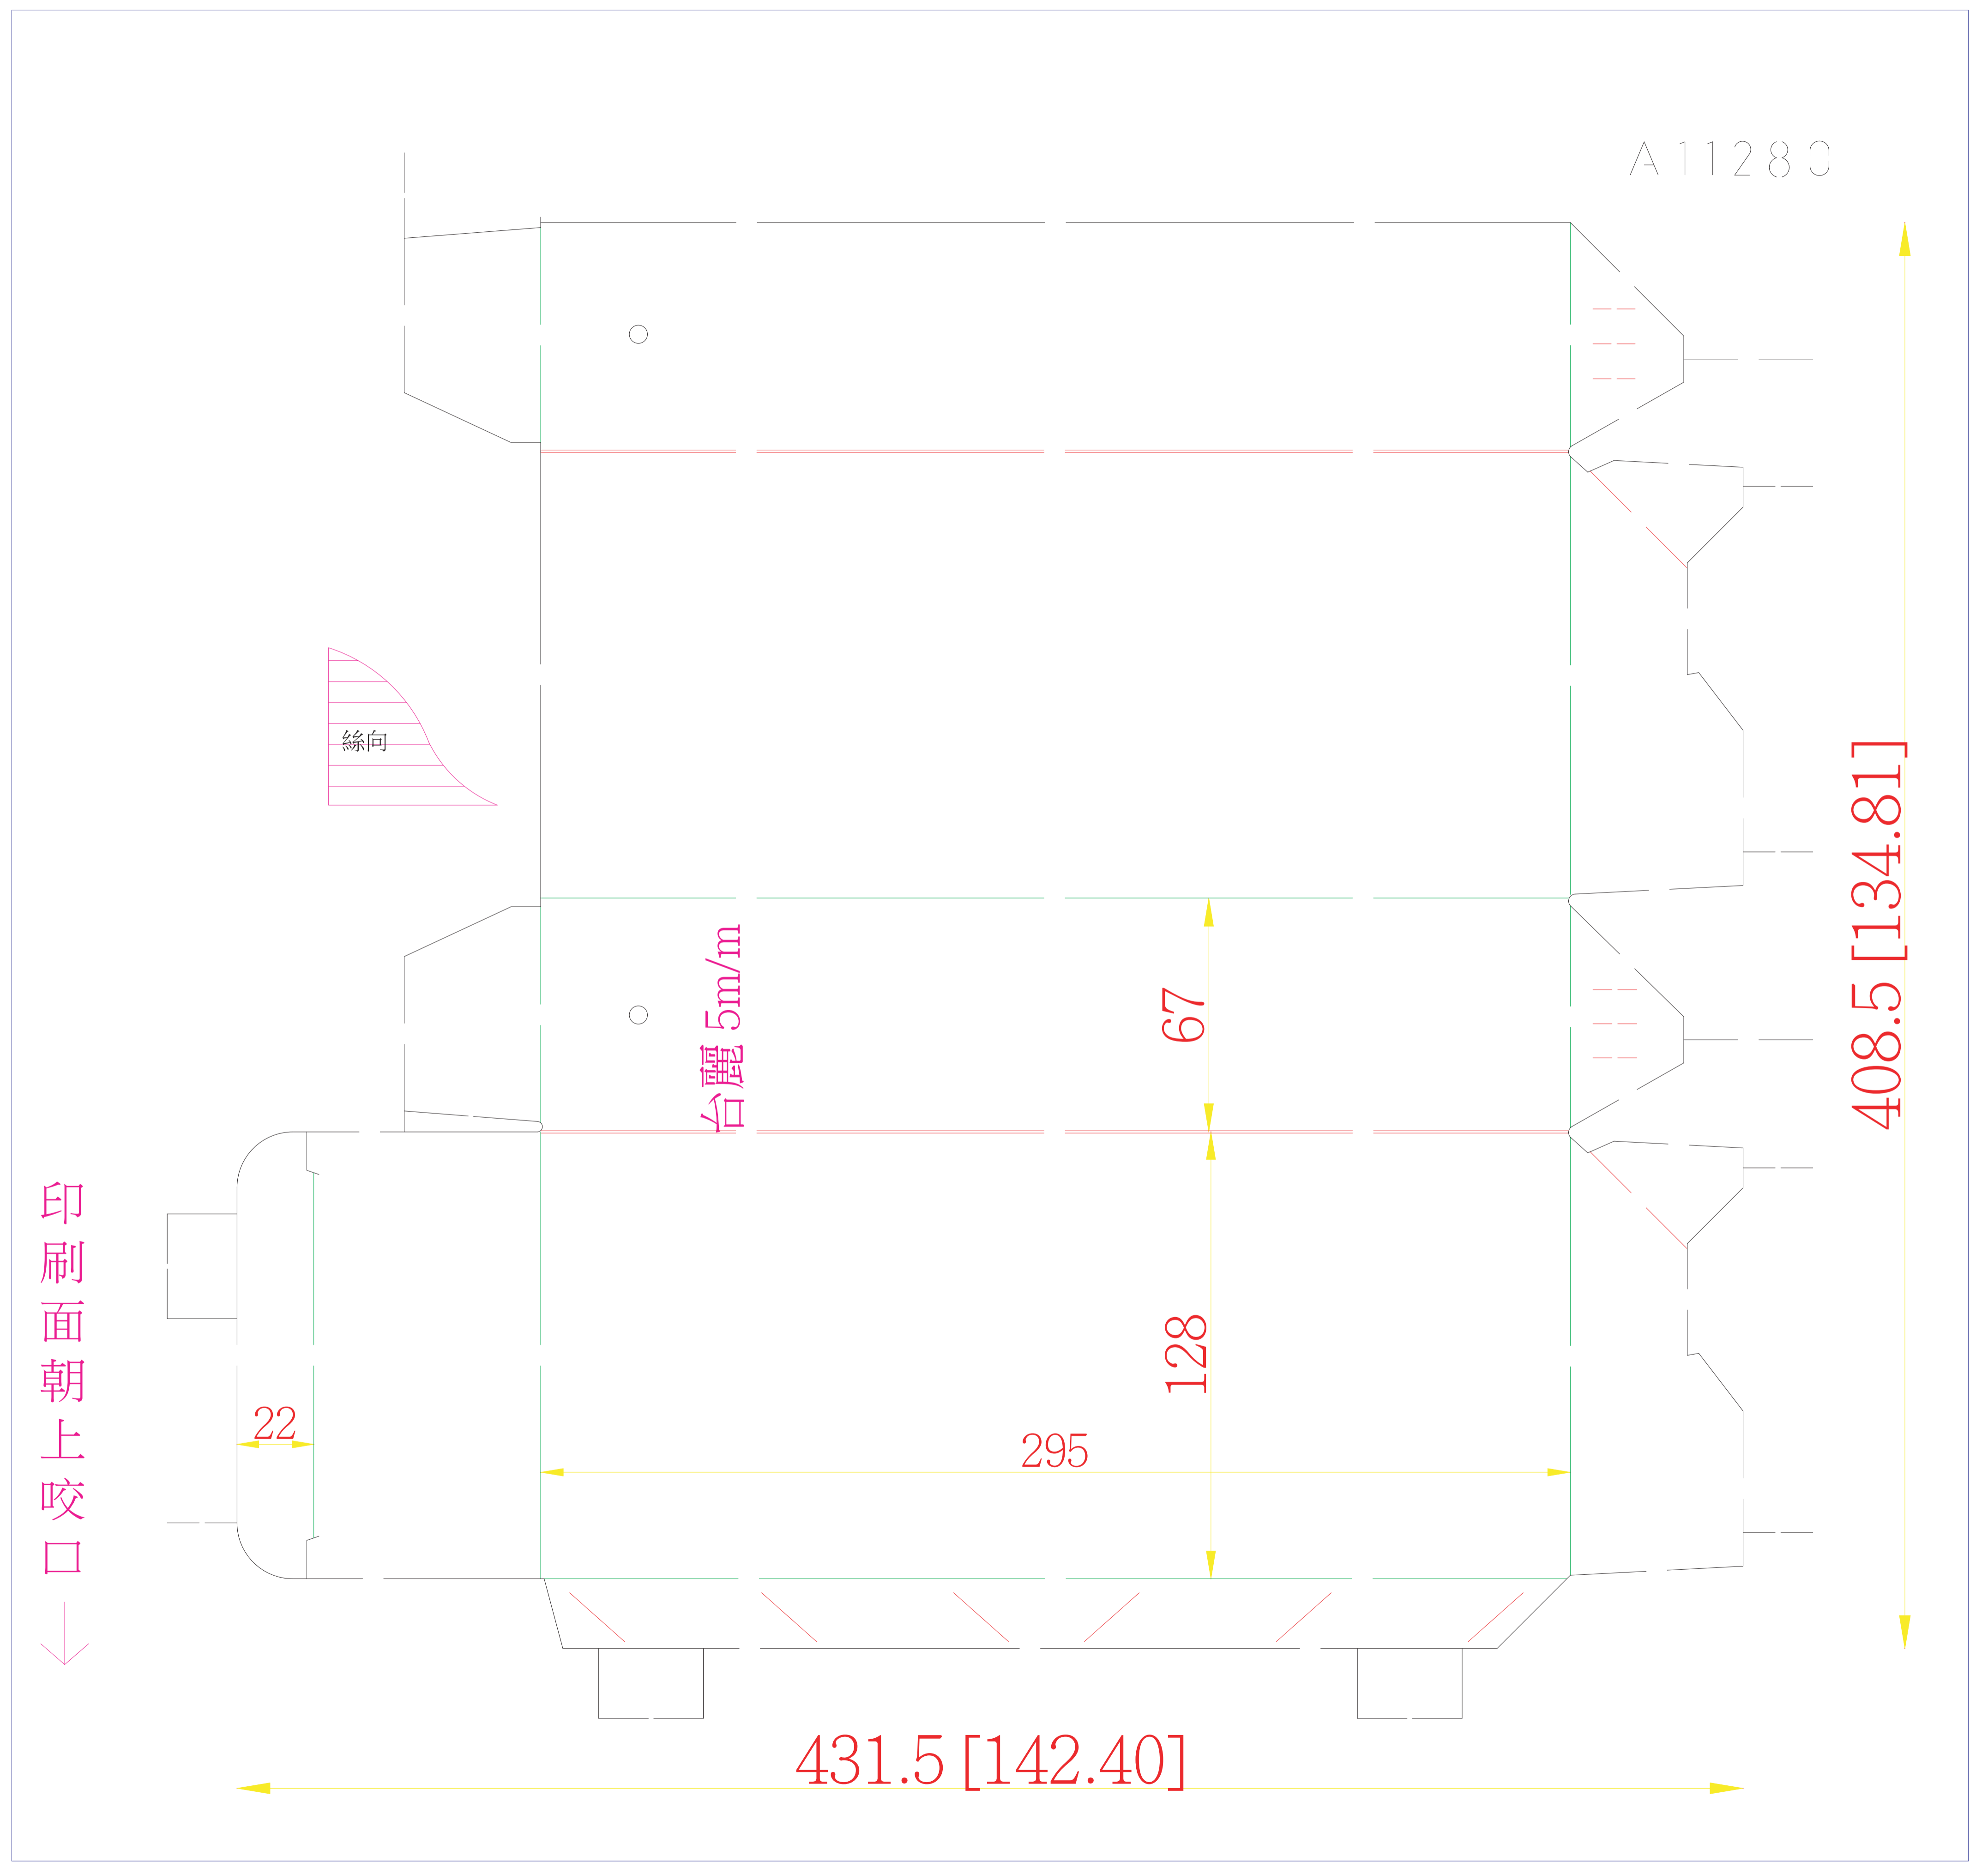

A11280 糊底盒 12.8x6.7x29.5cm 單一模 紙質：E+上OPP 103.12.12

A11280

台麗 5m/m

印刷面朝上咬口 ↓

22

295

128

67

408.5 [134.81]

431.5 [142.40]