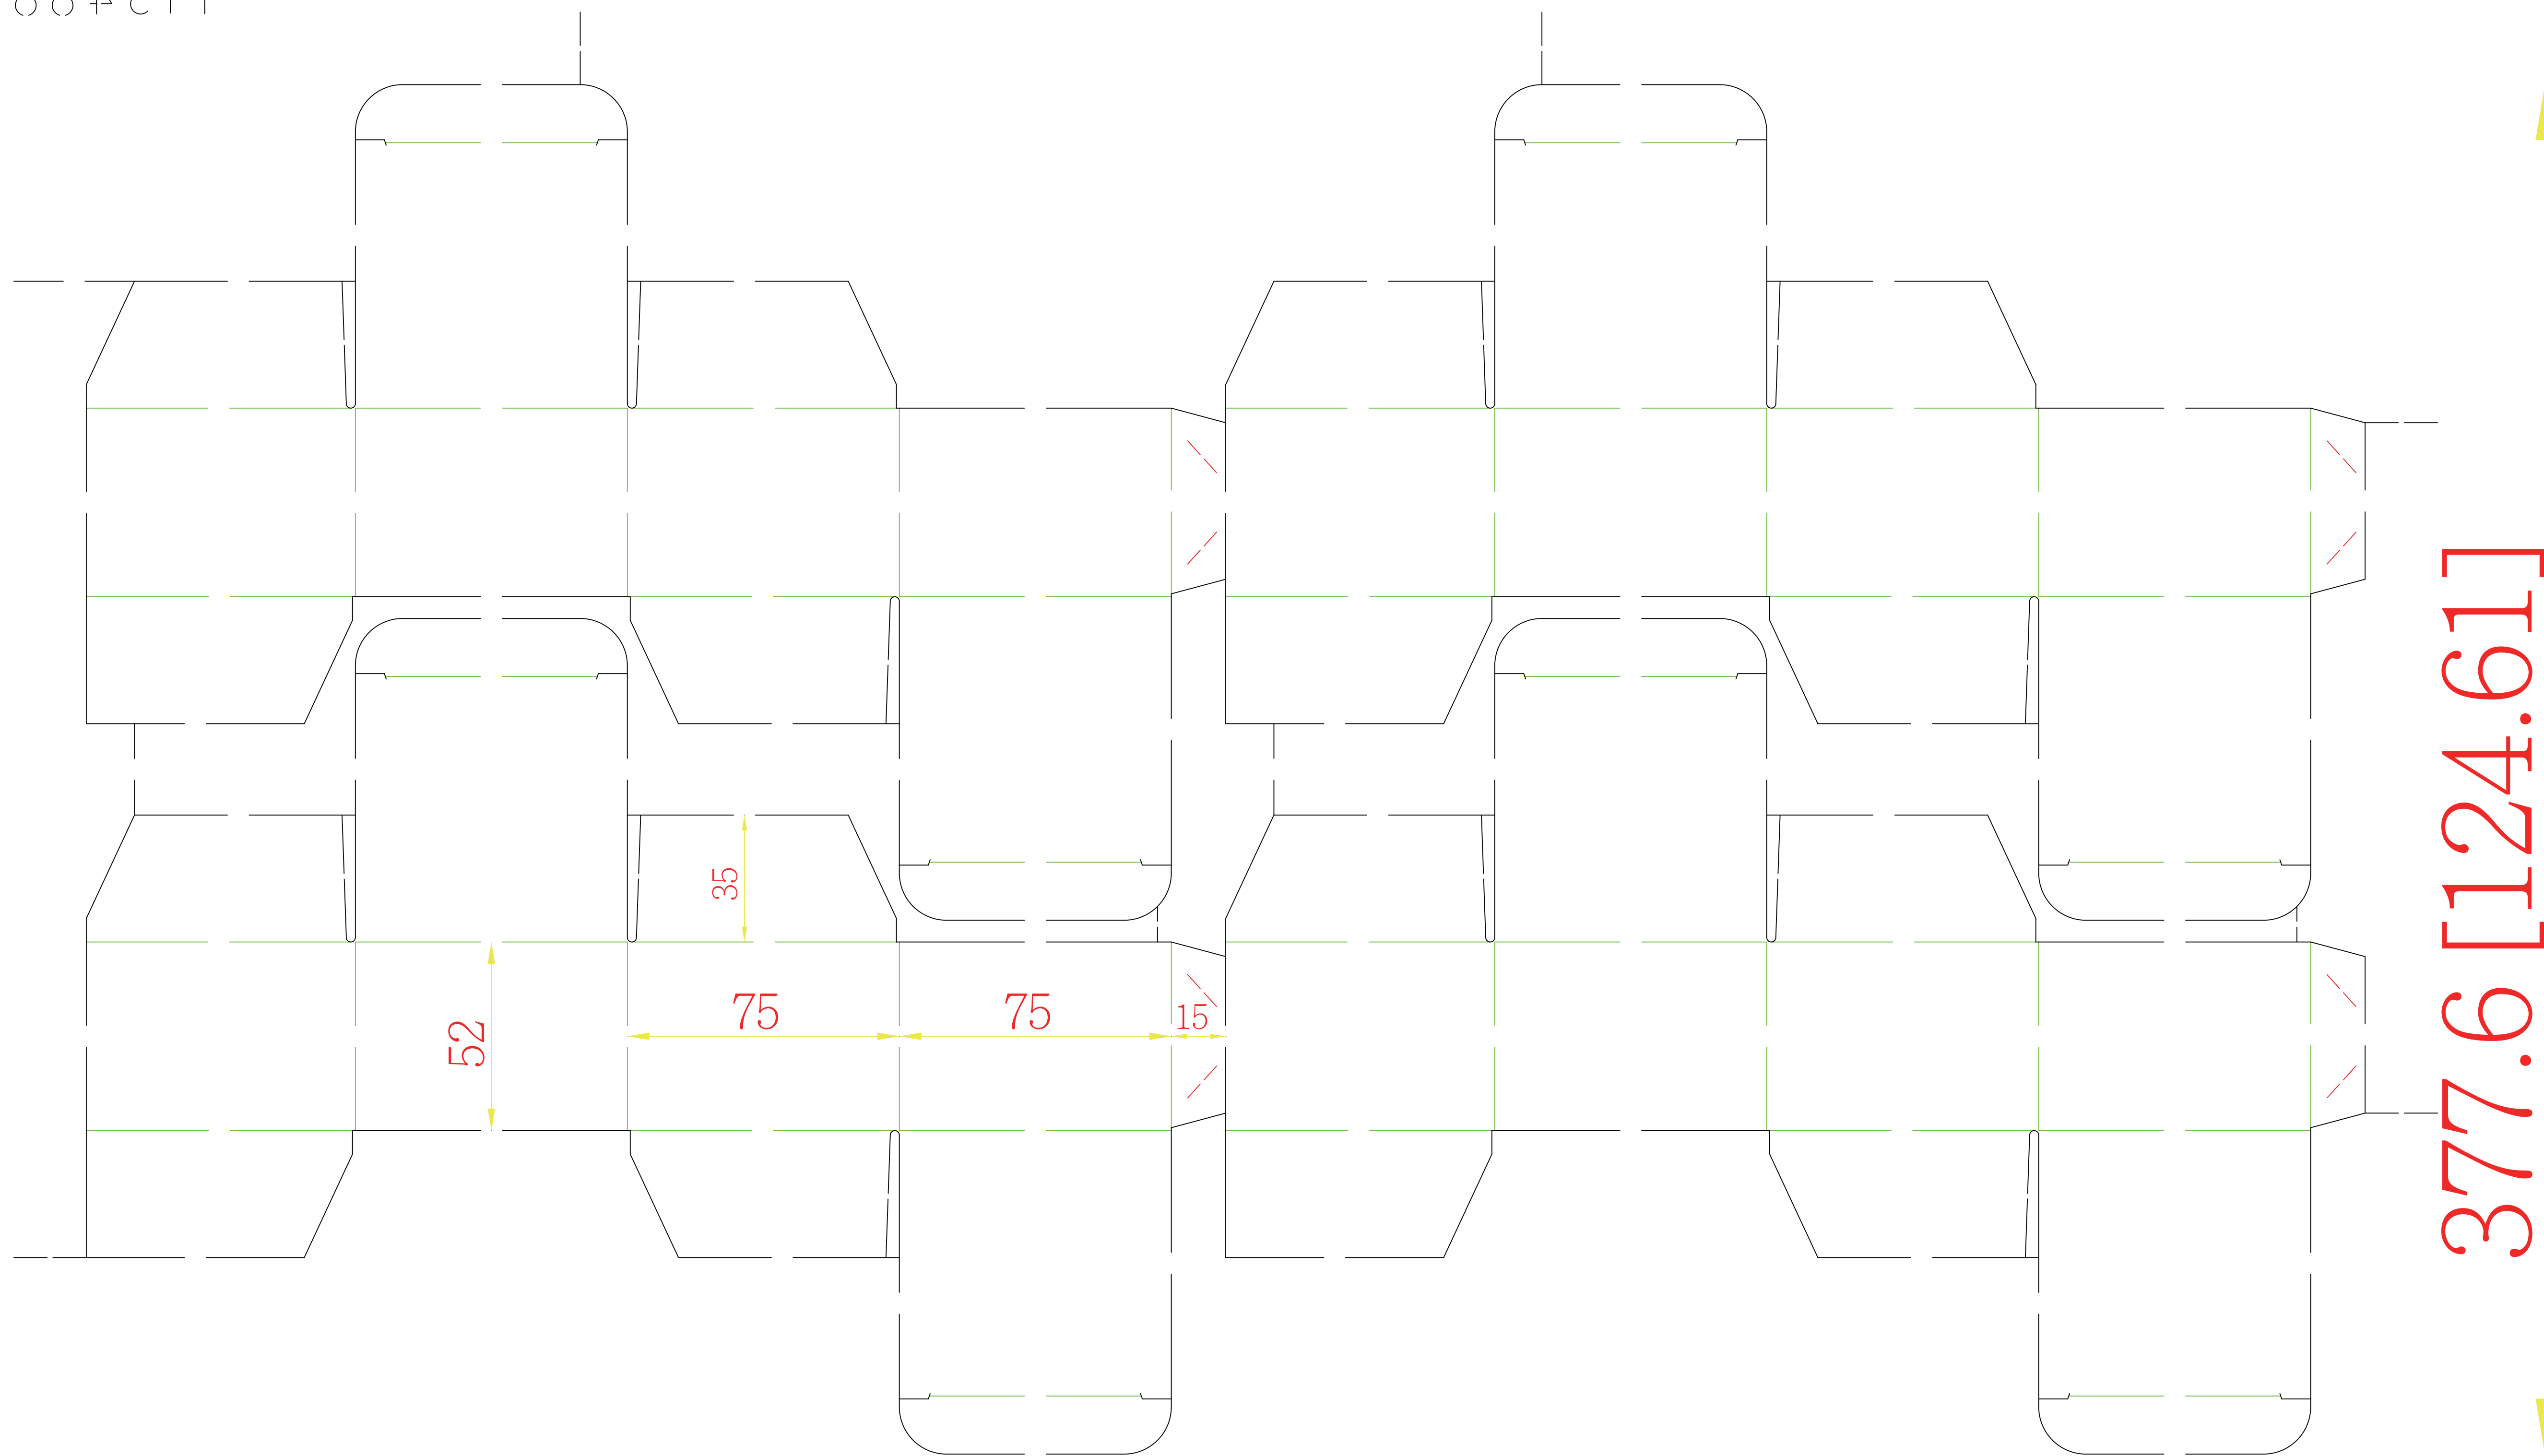

Y13488 普通盒 7.5x7.5x5.2cm 四模 104.2.2

884E1Y

印刷面朝上咬口
↓

628.4 [207.37]

377.6 [124.61]