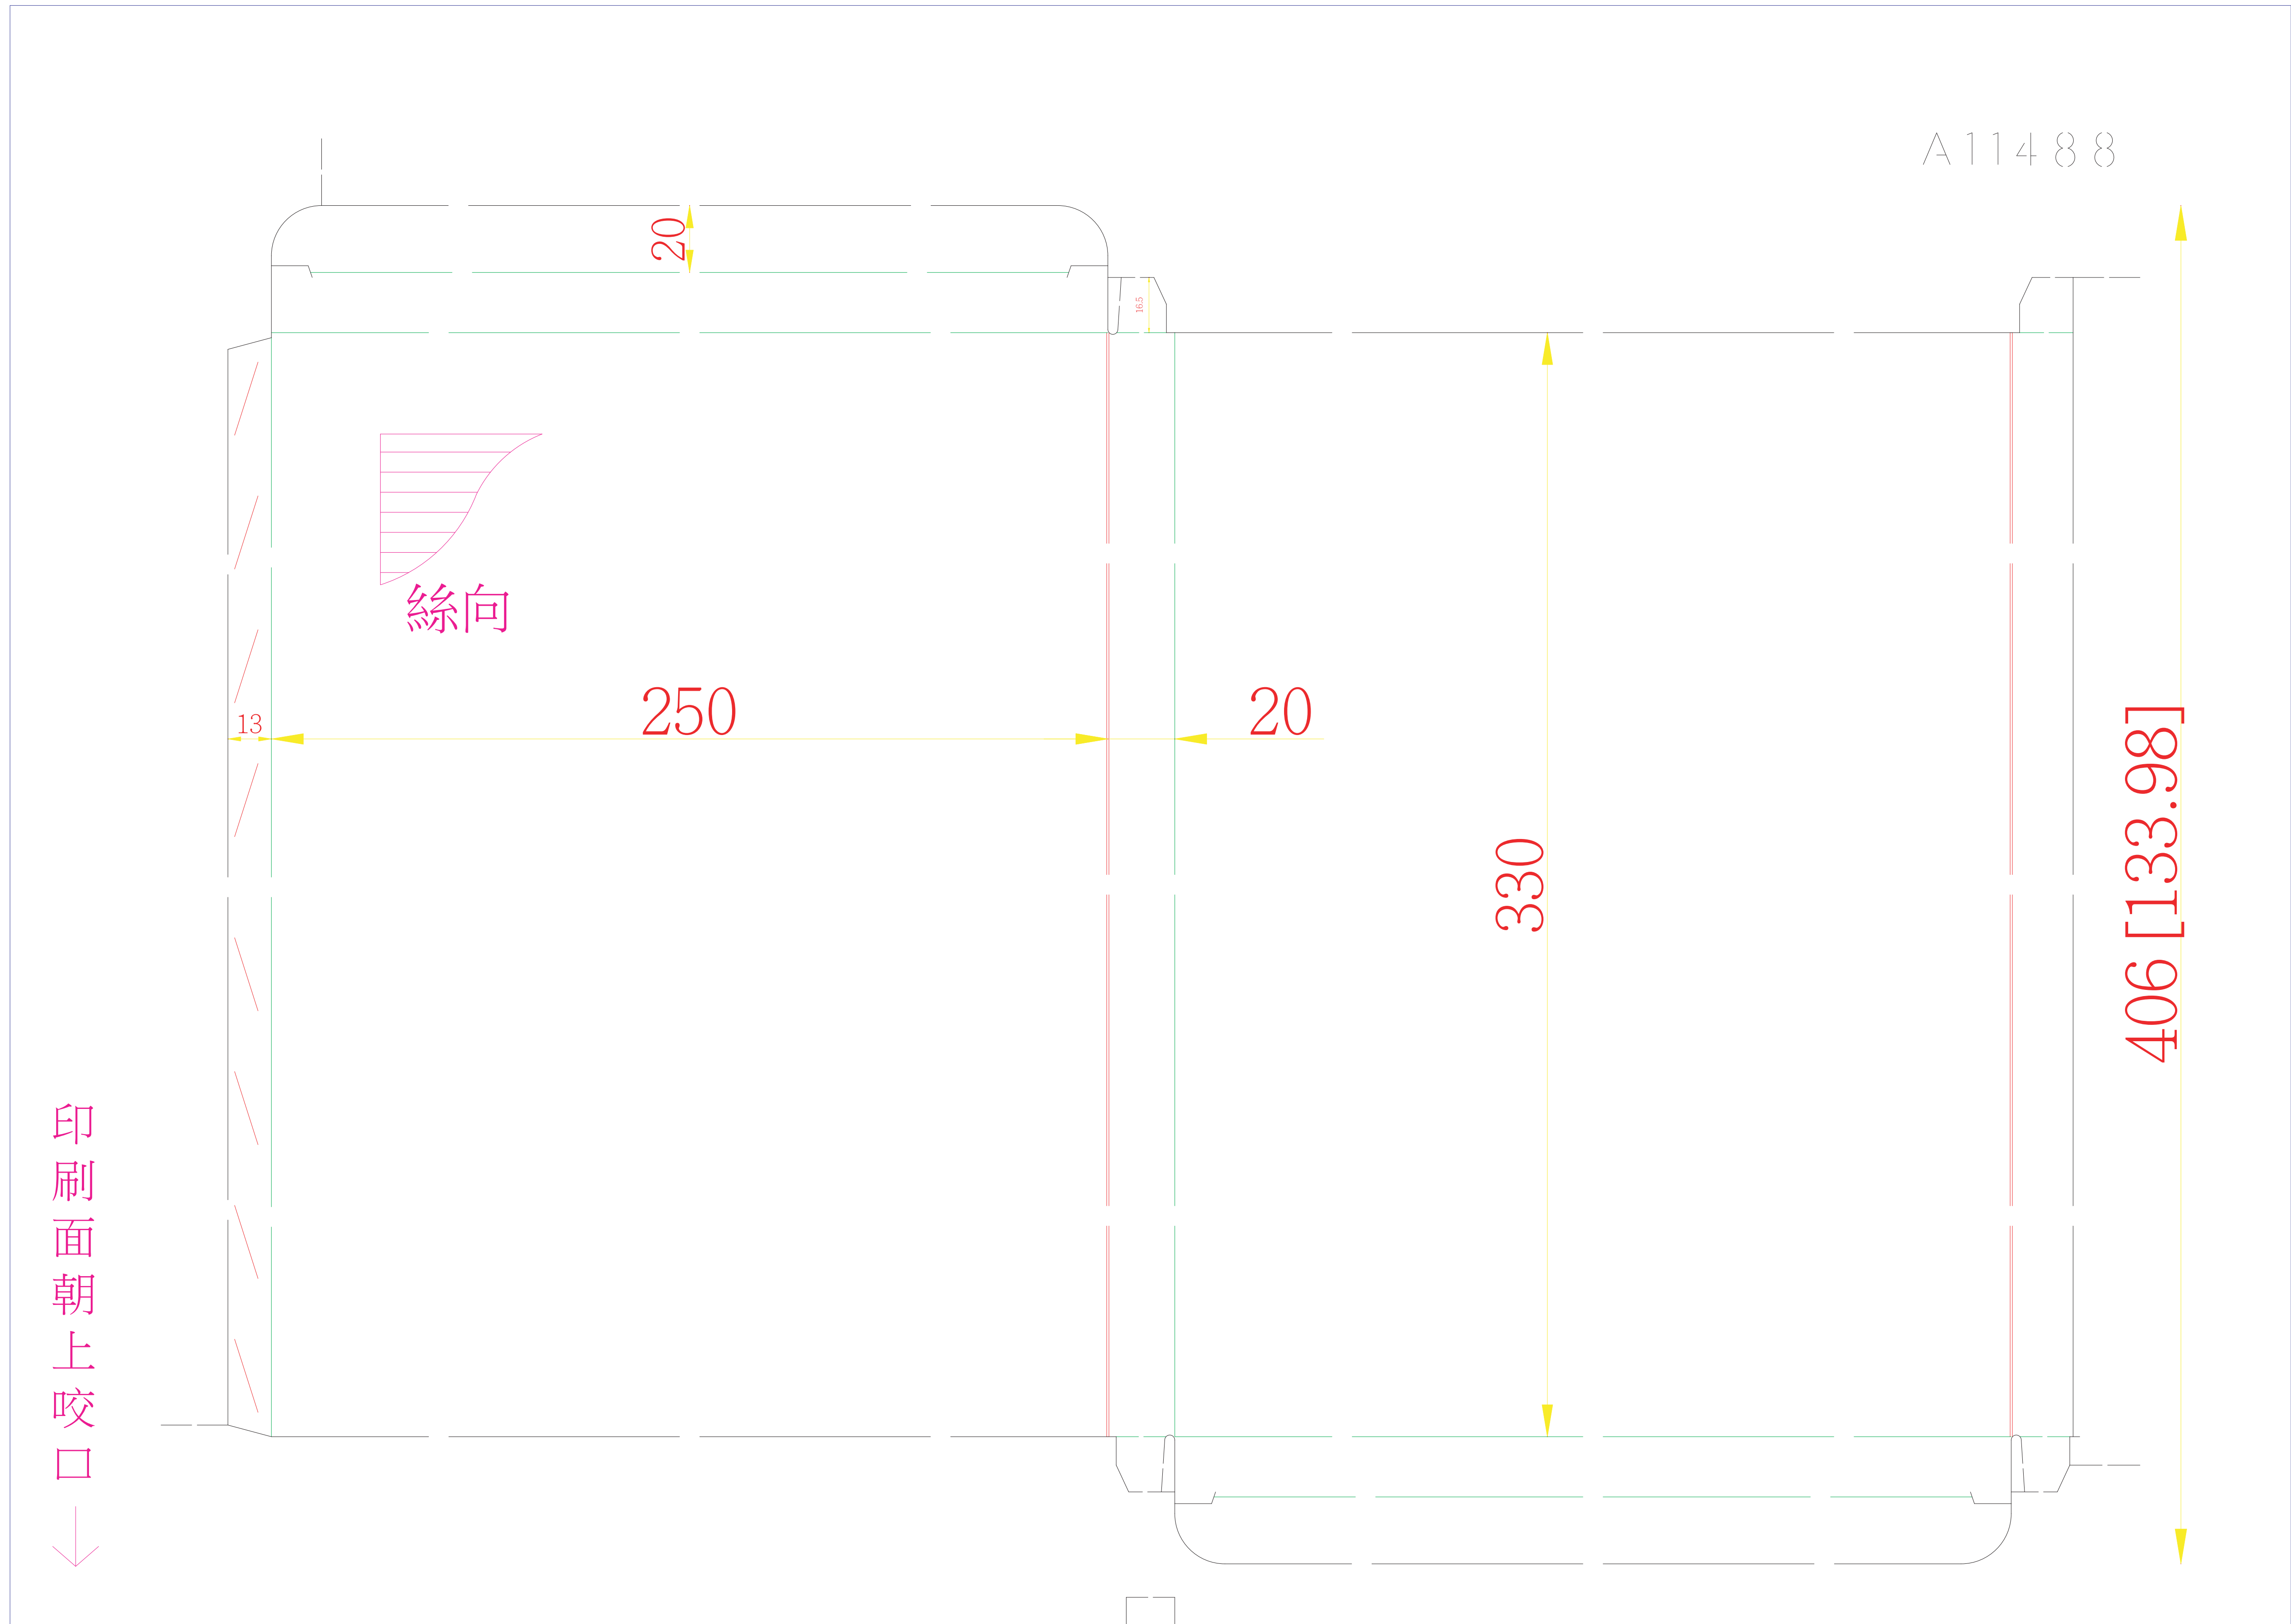

A11488 普通盒 25x2x33cm 單一模 紙質：300P粉卡+白1E浪+霧P 104.1.23

A11488

絲向

印刷面朝上咬口
↓

13

250

20

330

406 [133.98]

551.5 [182.00]

20

16.5