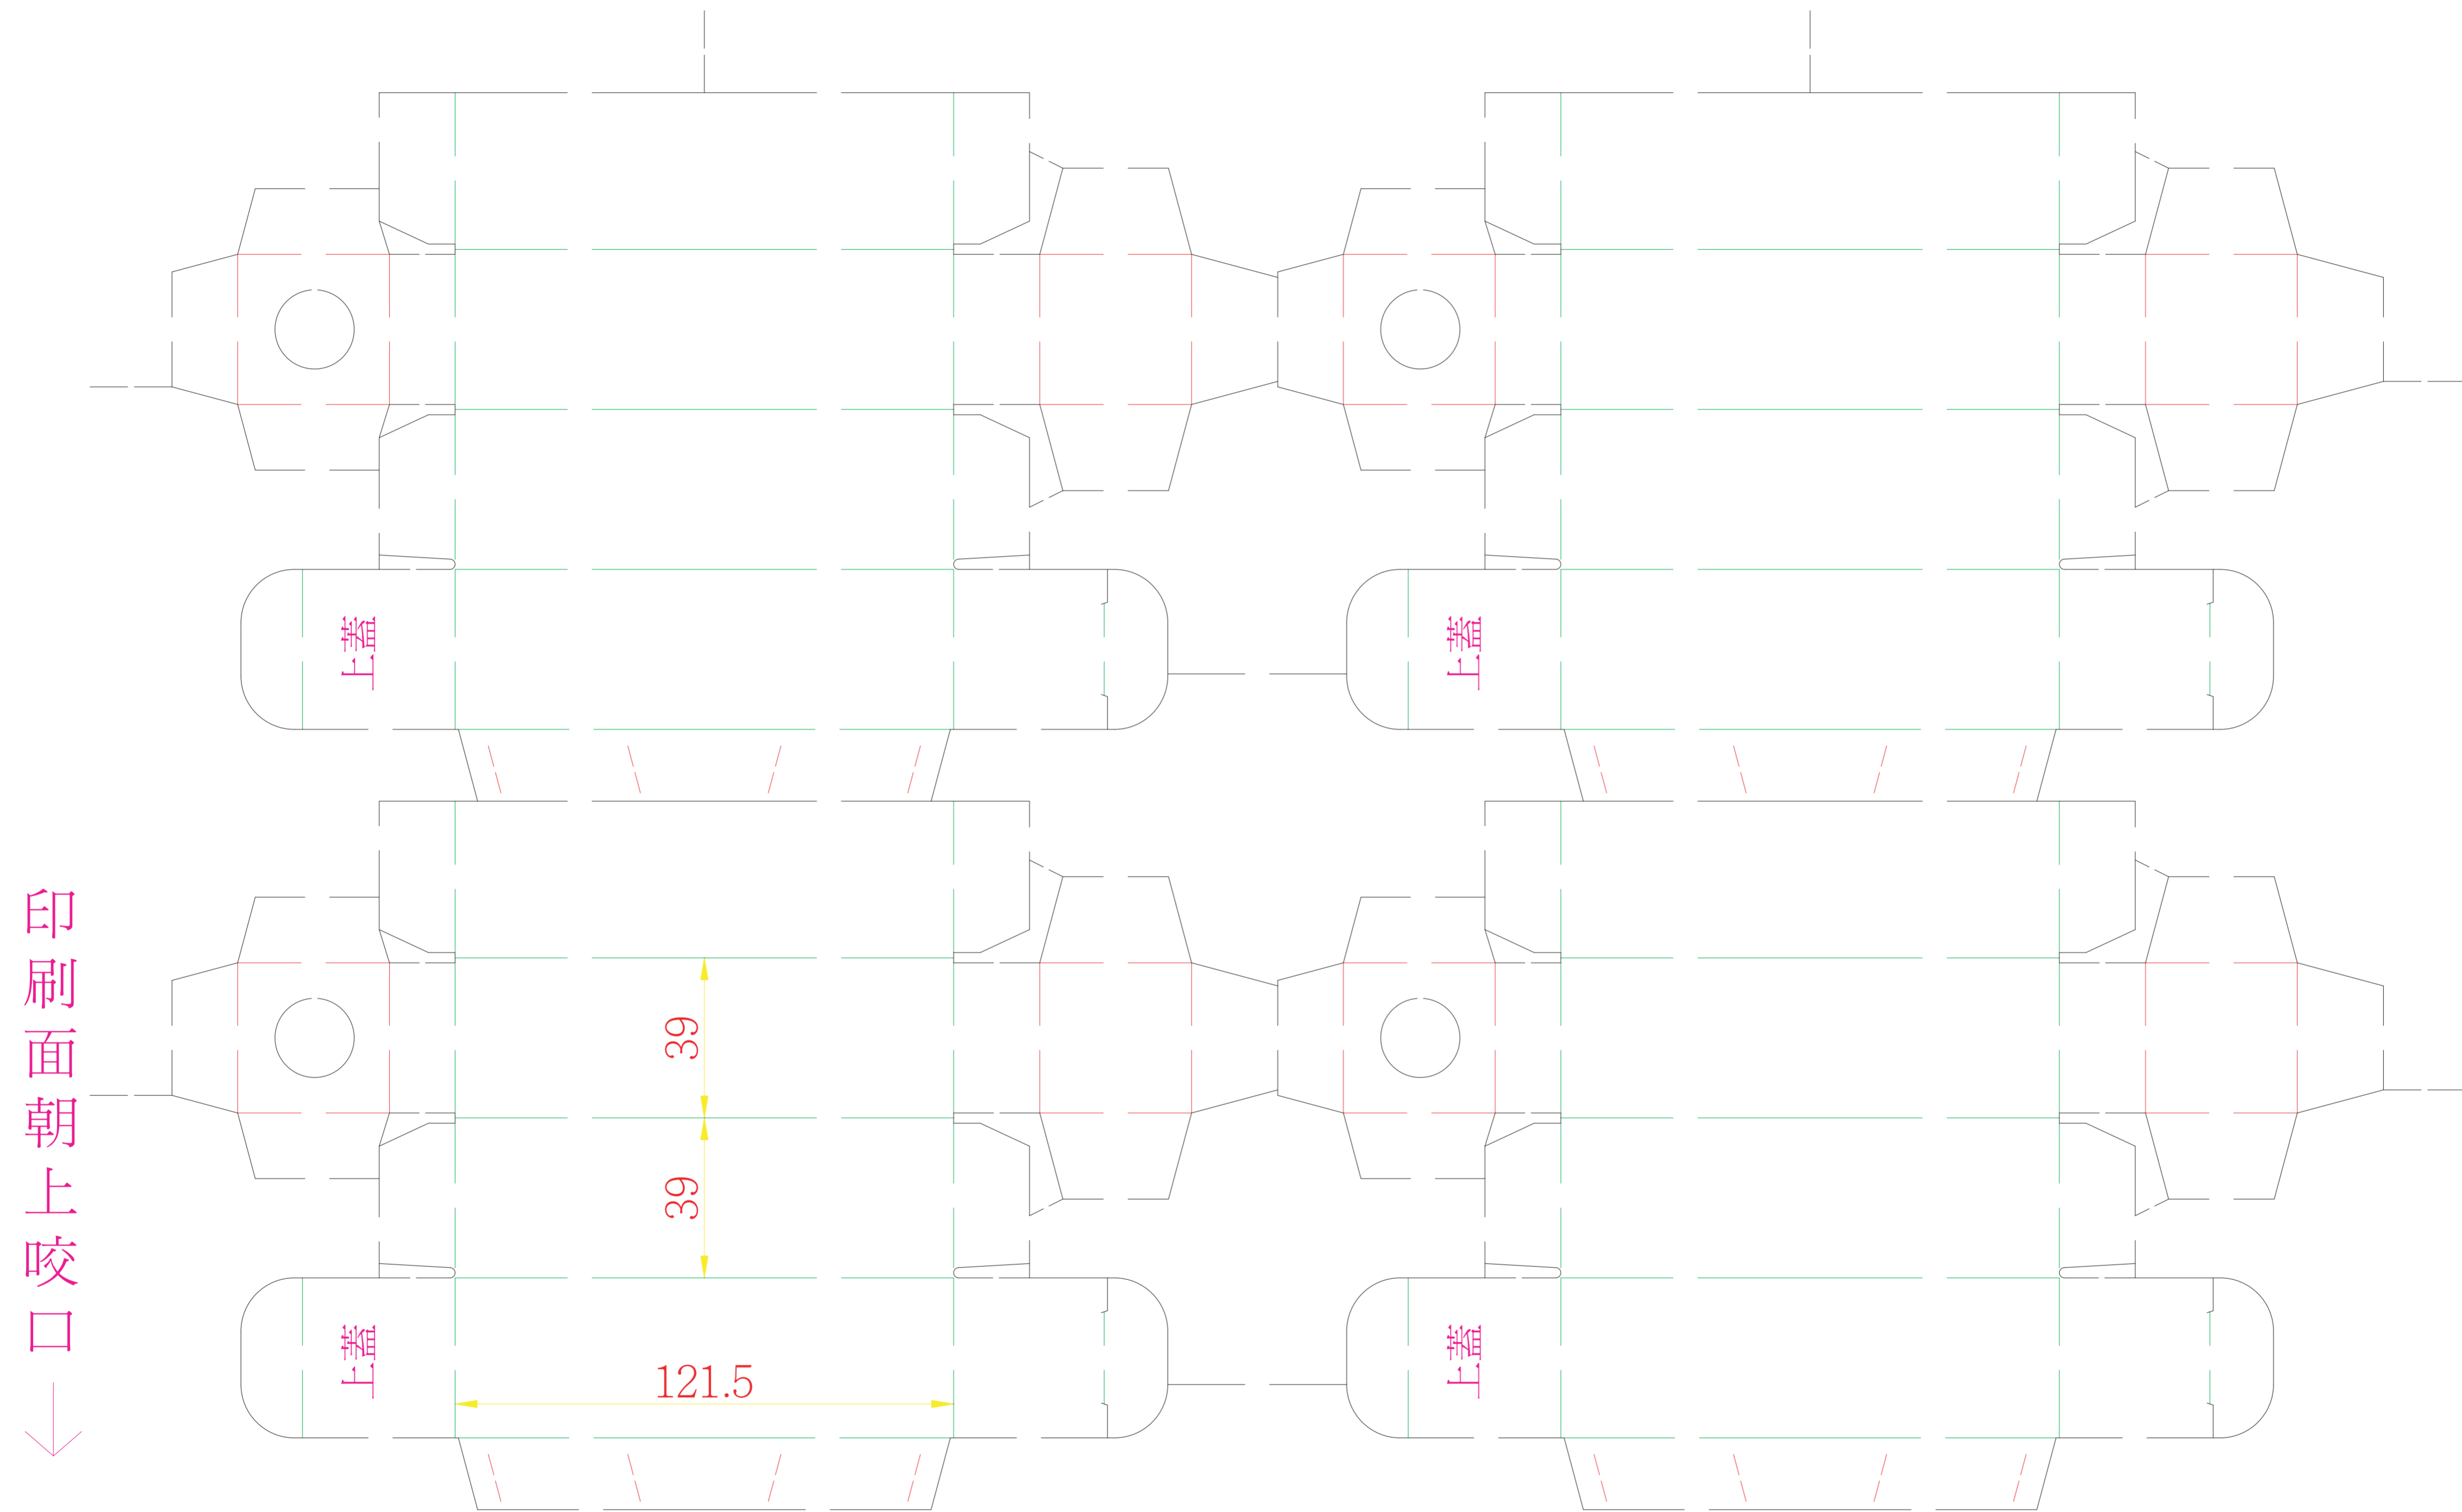

A11186 普通盒 3.9x3.9x12.15cm 四模 103.12.3

08111A

539 [177.87]

345.4 [113.98]