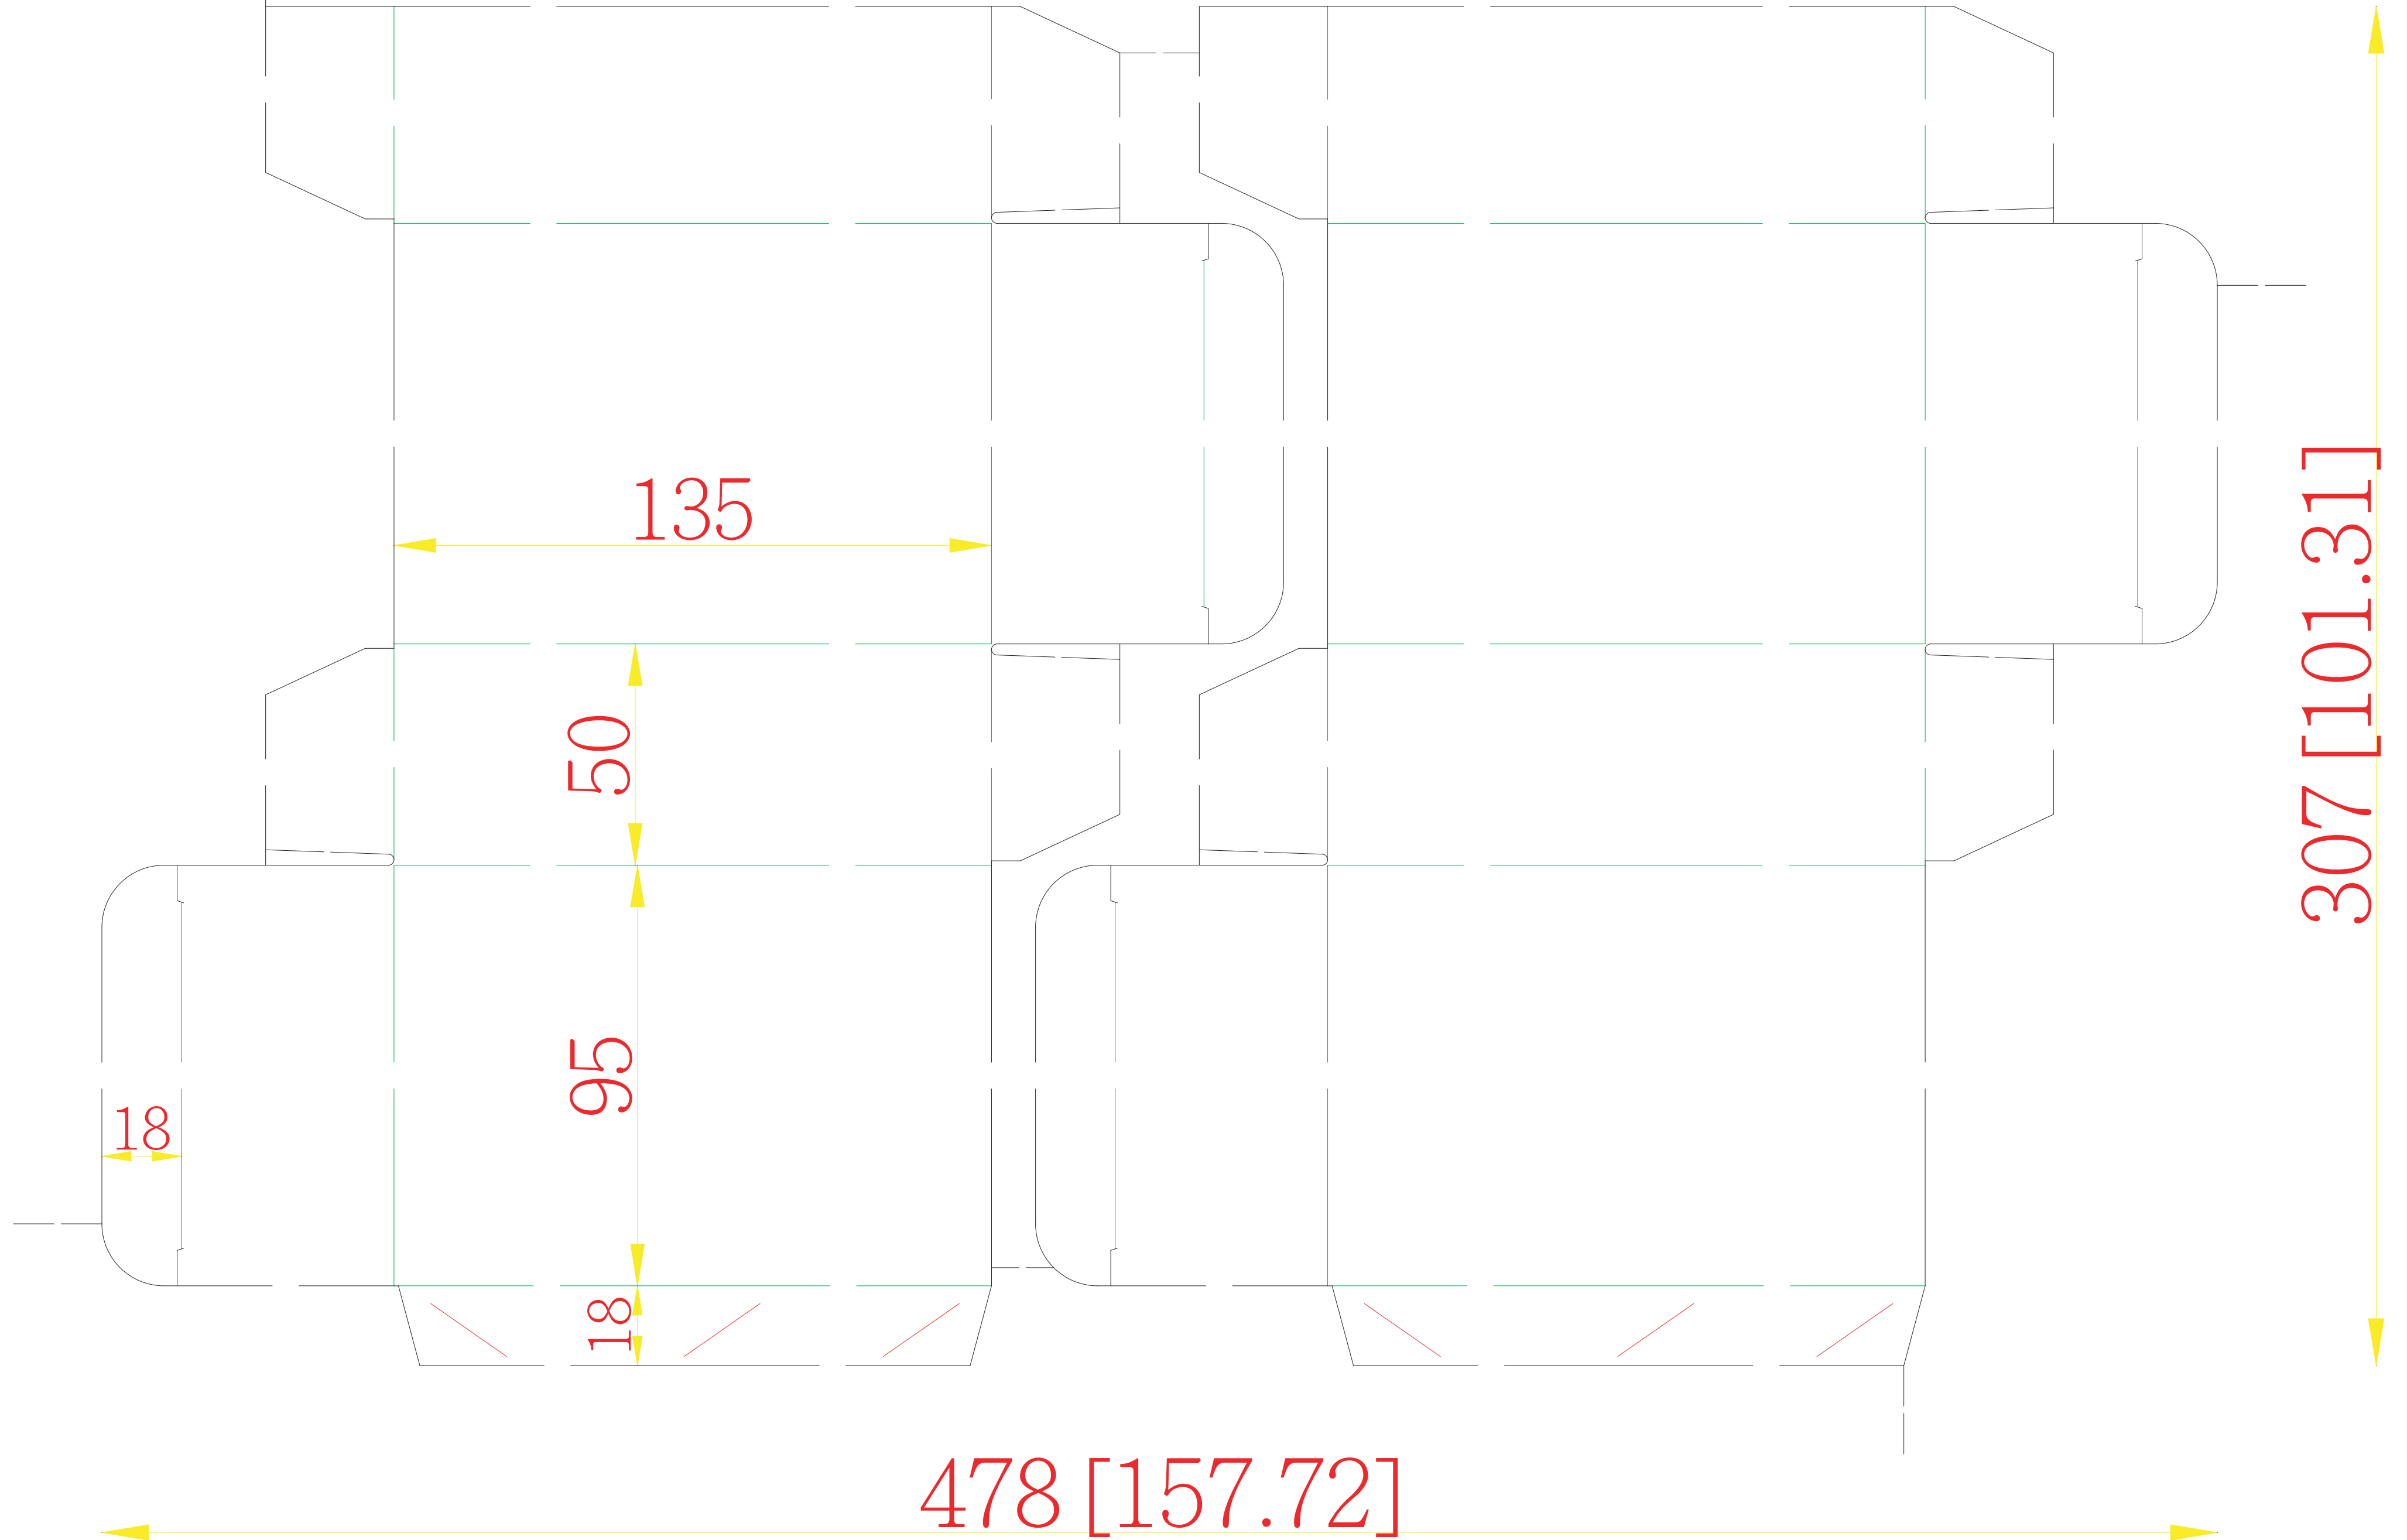

H15180

H15180

印刷面朝上咬口 ↓

18

50

95

18

135

478 [157.72]

307 [101.31]